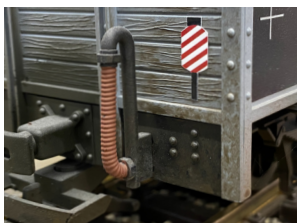

Preis: 2,00 €

**CL13000**  
Baken-Aufkleber, gelb/schwarz, 2 Paar

Aufkleber zur Dekoration von LGB Lokomotiven oder Eigenbauten. Baken gelb/schwarz, links/rechts, wie sie bei LGB Lokomotiven vom Typ Schöma und der Schienenreinigungslok verwendet werden. Maße pro Bake: 13 x 38 mm. Beutel mit 2 Paar.

Preis: 2,00 €

**CL13001**  
Baken-Aufkleber, rot/weiß, 2 Paar

Aufkleber zur Dekoration von LGB Lokomotiven oder Eigenbauten. Baken rot/weiß, wie sie bei LGB Lokomotiven vom Typ Schöma und der Schienenreinigungslok verwendet werden. Maße pro Bake: 13 mm x 38 mm. Beutel mit 2 Paar.

Preis: 2,50 €

**CL13002**  
Zugschlußlaternen-Aufkleber, rot/weiß, 10 Stück

Aufkleber zur Dekoration von LGB Wagen oder Eigenbauten. Felder rot/weiß, wie sie zum Beispiel auch bei den LGB Zugschlußlaternen vom Typ 3031 und 68331 Verwendung finden. Maße: 11 x 11 mm. Beutel mit 10 Stück.

Preis: 2,50 €

**CL13003**  
Zugschlußschild-Aufkleber, DE, 10 Stück

Aufkleber zur Dekoration von LGB Wagen oder Eigenbauten. Zugschlußscheiben-Schild, rot/weiß, mit imitierten Halterungen in schwarz, wie sie an jedem Zug am letzten Wagen hängen. Deutsche Ausführung. Maße: 8 x 19,3 mm. Beutel mit 10 Stück.