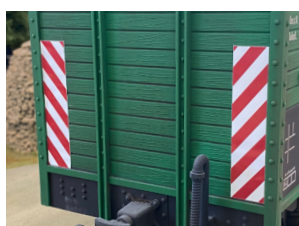

Preis: 2,00 €

CL13016
Baken-Aufkleber Typ II, rot/weiß,
2 Paar

Aufkleber zur Dekoration von LGB Lokomotiven oder Eigenbauten. Baken rot/weiß. Maße pro Bake: 12 x 54 mm. Beutel mit 2 Paar.

Alle genannten Produkt- und Firmennamen sind eingetragene Warenzeichen von Unternehmen und nicht frei verfügbar. Die Auftragsannahme erfolgt zu unseren AGB in der gültigen Fassung. Irrtum, Änderungen und Zwischenverkauf vorbehalten.

CHAMPEX-LINDEN Modellspielwaren · Schloßstraße 60 · 88353 Kißlegg
info@champex-linden.de · www.champex-linden.de · Telefon 0 75 63 / 91 55 910 · Telefax 0 75 63 / 91 55 911
Telefonische Erreichbarkeit: Montag, Mittwoch und Freitag (außer an Feiertagen) zwischen 9:00 und 13:00 Uhr.