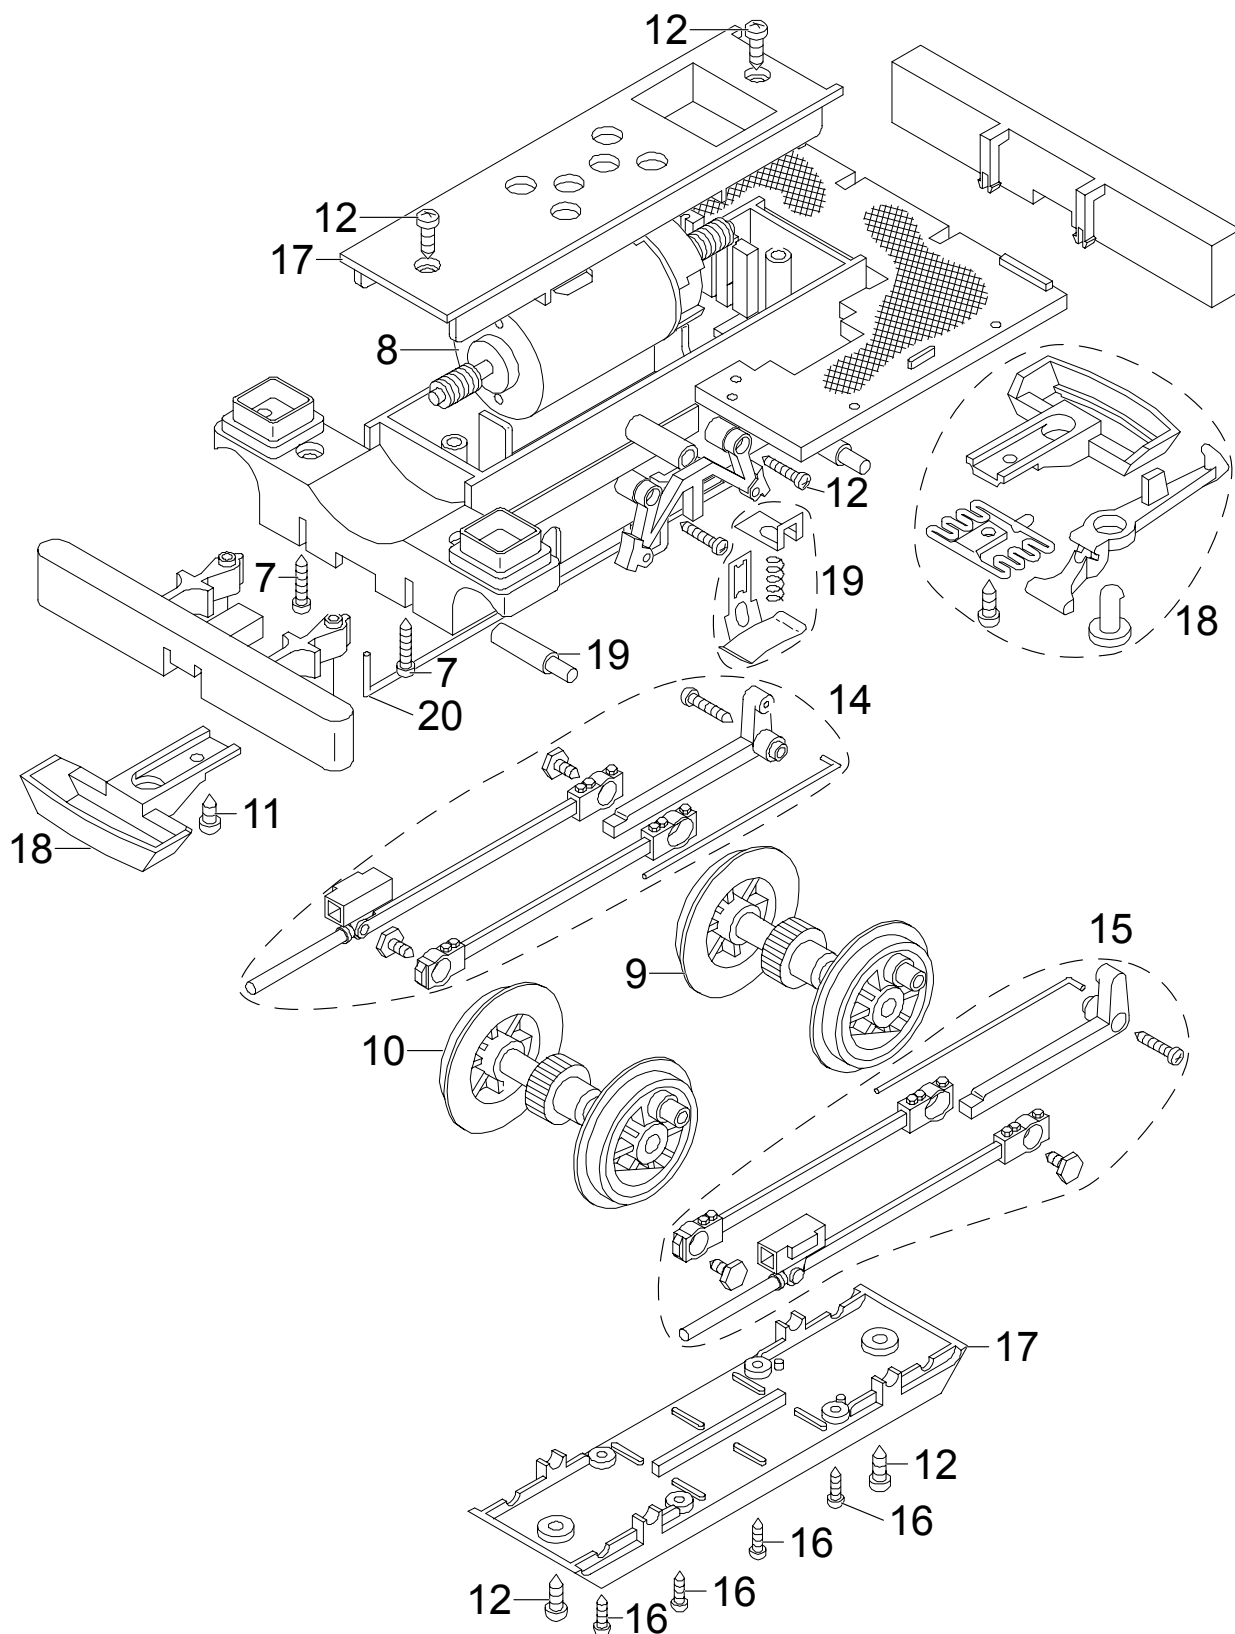

# Einzelteile der Lokomotive 72460

Details der Darstellung können von dem Modell abweichen

# Einzelteile der Lokomotive 72460

Lfd. Nr.	Benennung	Bestell-Nr.
1	Glocke	E193 517
2	Schornstein	E193 518
3	Dampfpfeife	E193 519
4	Fenster	E205 779
5	Zylinderhaube u.Ventil	E193 521
6	Stirnlampe	E193 522
7	Schraube	E124 206
8	Motor	E134 719
9	Rad	E191 703
10	Rad	E191 700
11	Schraube	E124 014
12	Schraube	E124 197
13	Schraube	E124 205
14	Gestänge rechts	E193 523
15	Gestänge links	E193 524
16	Schraube	E124 010
17	Getriebedeckel, Boden	E193 525
18	Kupplung	E171 327
19	Schleifschuhe u. Kohle	E177 545
20	Kontaktdrähte, Blech	E193 526
21	Dampfgenerator	—
22	Schraube	E129 265
	Bremsbacke	E178 623
	Lampenringe	E178 593