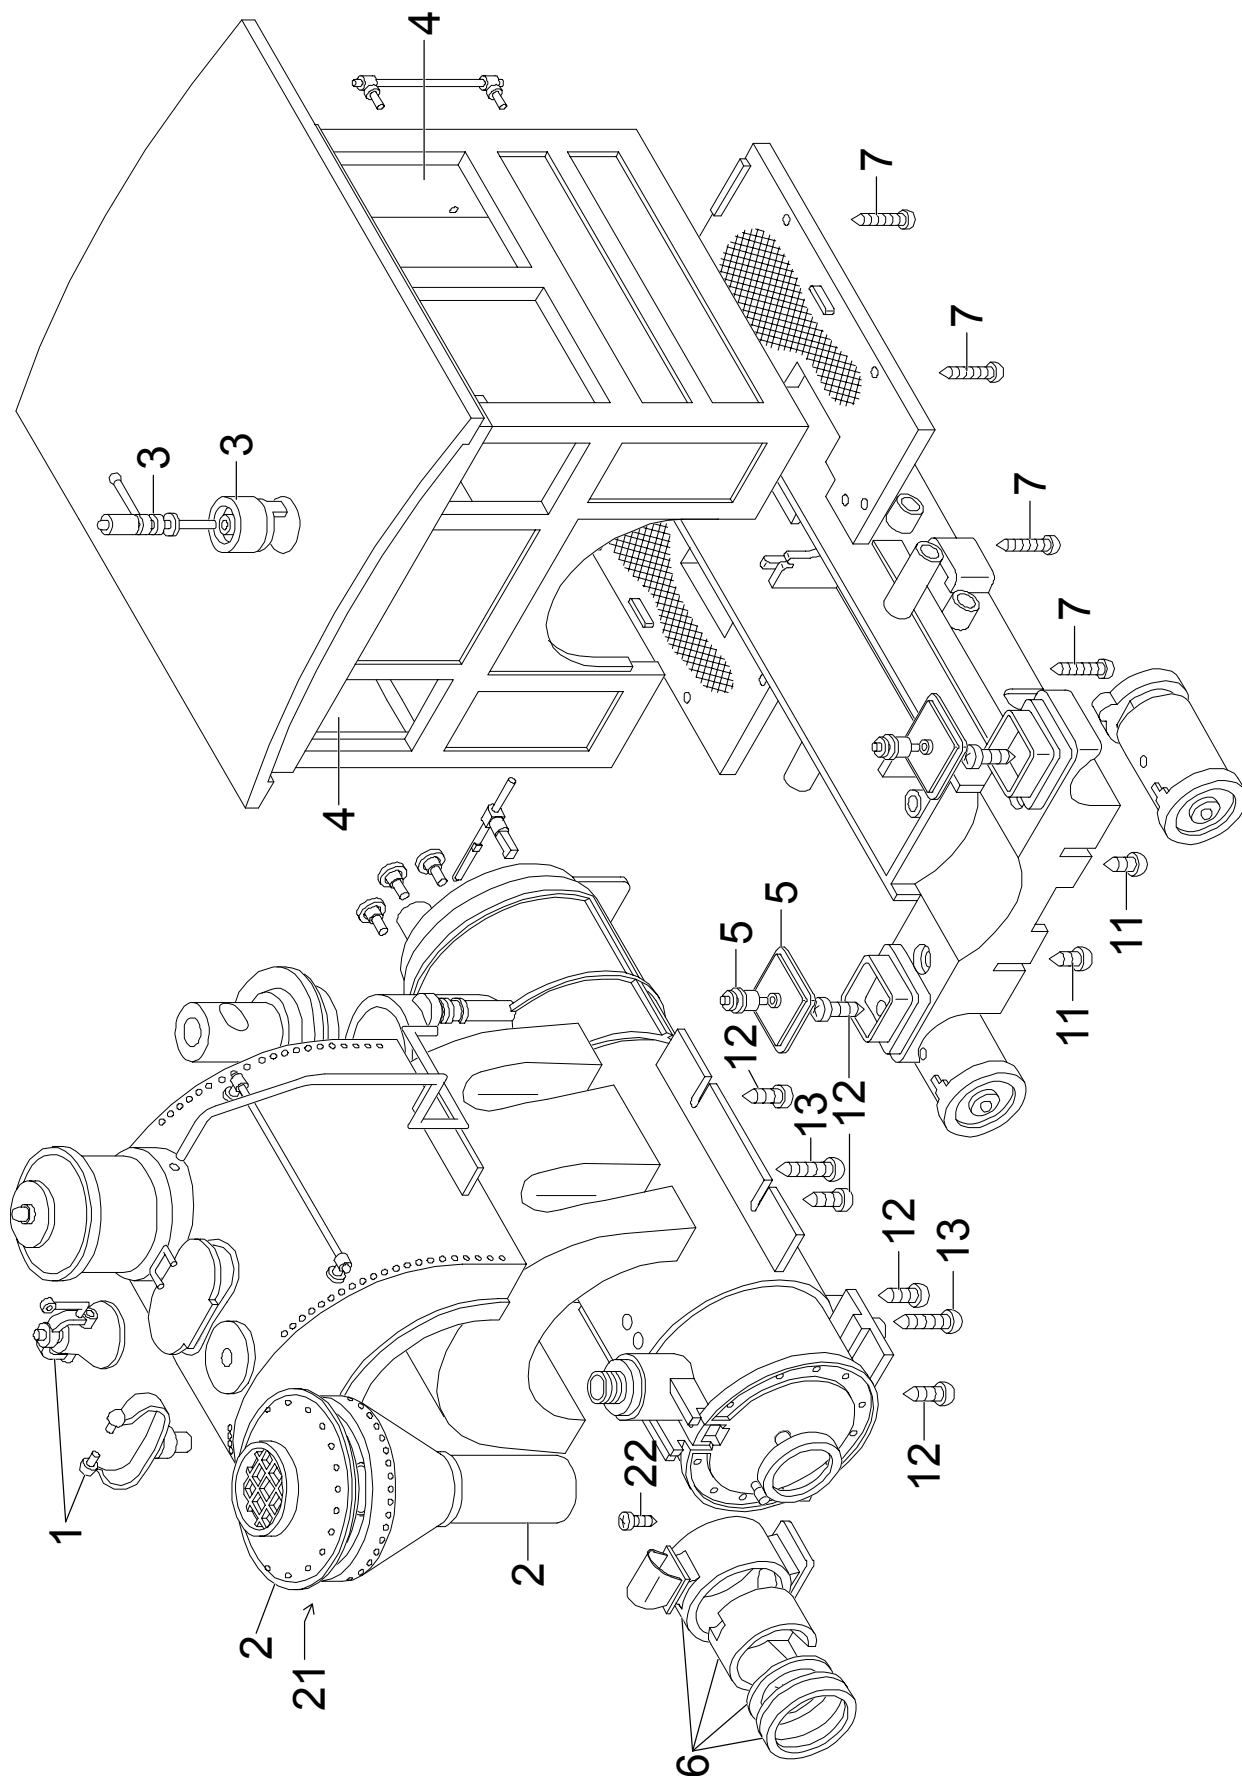

# Einzelteile der Lokomotive 72460

Details der Darstellung können von dem Modell abweichen

# Einzelteile der Lokomotive 72460

Lfd. Nr.	Benennung	Bestell-Nr.
1	Glocke	E193 517
2	Schornstein	E193 518
3	Dampfpfeife	E193 519
4	Fenster	E205 779
5	Zylinderhaube u.Ventil	E193 521
6	Stirnlampe	E193 522
7	Schraube	E124 206
8	Motor	E134 719
9	Rad	E191 703
10	Rad	E191 700
11	Schraube	E124 014
12	Schraube	E124 197
13	Schraube	E124 205
14	Gestänge rechts	E193 523
15	Gestänge links	E193 524
16	Schraube	E124 010
17	Getriebedeckel, Boden	E193 525
18	Kupplung	E171 327
19	Schleifschuhe u. Kohle	E177 545
20	Kontaktdrähte, Blech	E193 526
21	Dampfgenerator	—
22	Schraube	E129 265
	Bremsbacke	E178 623
	Lampenringe	E178 593