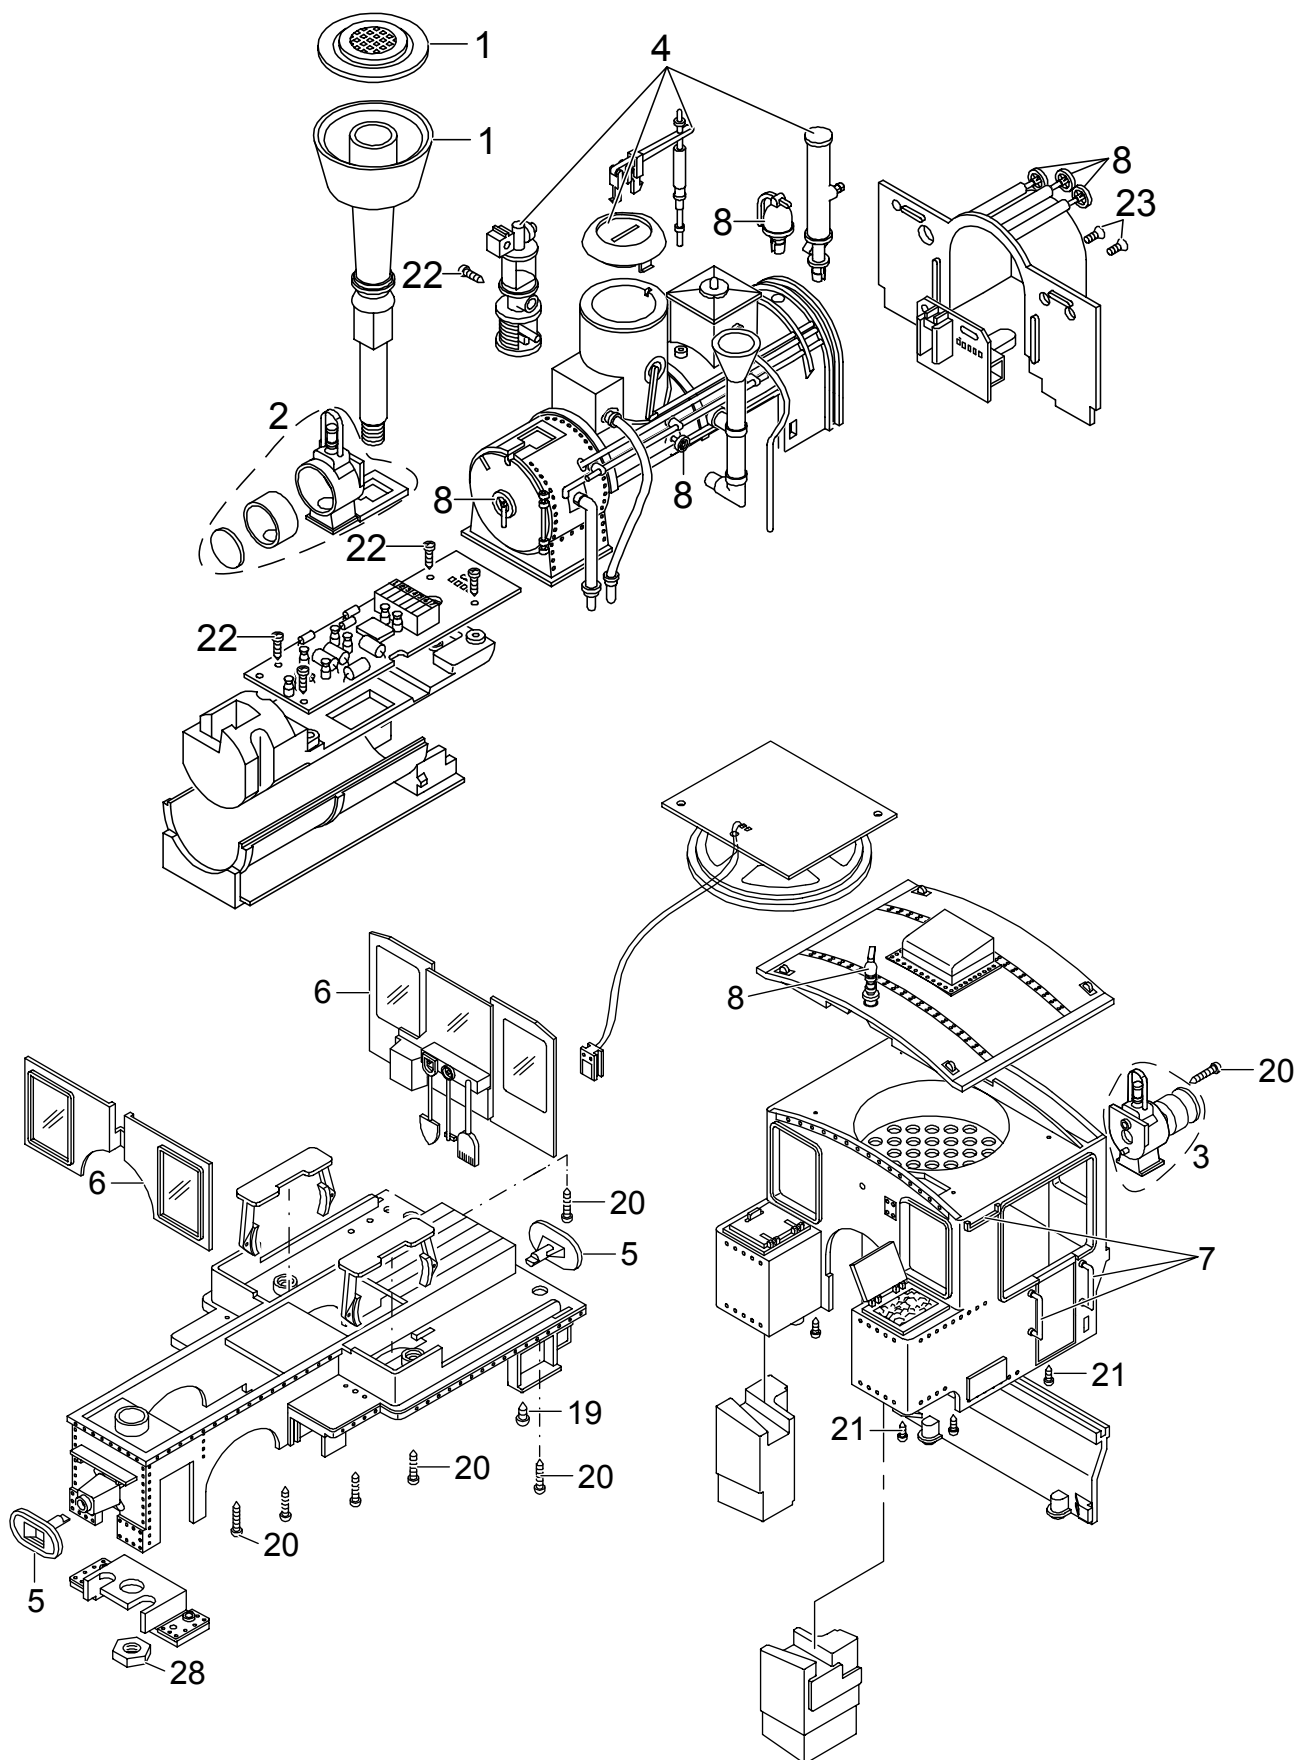

# Einzelteile der Lokomotive 70302

Details der Darstellung können von dem Modell abweichen.

# Einzelteile der Lokomotive 70302

Lfd. Nr.	Benennung	Bestell-Nr.
1	Kobelschornstein	E129 247
2	Lampe vorn	E176 225
3	Lampe hinten	E176 228
4	Pumpen & Ventile	E176 229
5	Lokpuffer	E129 266
6	Zubehör-Set Fenster, Gerätehalter	E176 230
7	Zubehör-Set Griffstangen	E176 231
8	Zubehör-Set Messingteile	E176 232
9	Zubehör-Set Kupplung	E171 327
10	Motor	E126 050
11	Schleifschuhe u. Kohlen	E171 326
12	Schienenräumer	E176 233
13	Rad	E129 401
14	Rad Haftreifen	E129 460 E126 174
15	Gestänge re.	E176 234
16	Gestänge li.	E176 235
17	Zubehör-Set Treibstange, Kreuzk. Re.	E176 236
18	Zubehör-Set Treibstange, Kreuzk. Li.	E176 237
19	Schrauben	E124 014
20	Schrauben	E124 197
21	Schrauben	E129 265
22	Schrauben	E124 010
23	Schrauben	E129 251
24	Schrauben	E129 514
25	Schrauben	E126 052
26	Unterlegscheibe	E126 053
27	Unterlegscheibe	E129 250
28	Mutter	E129 249