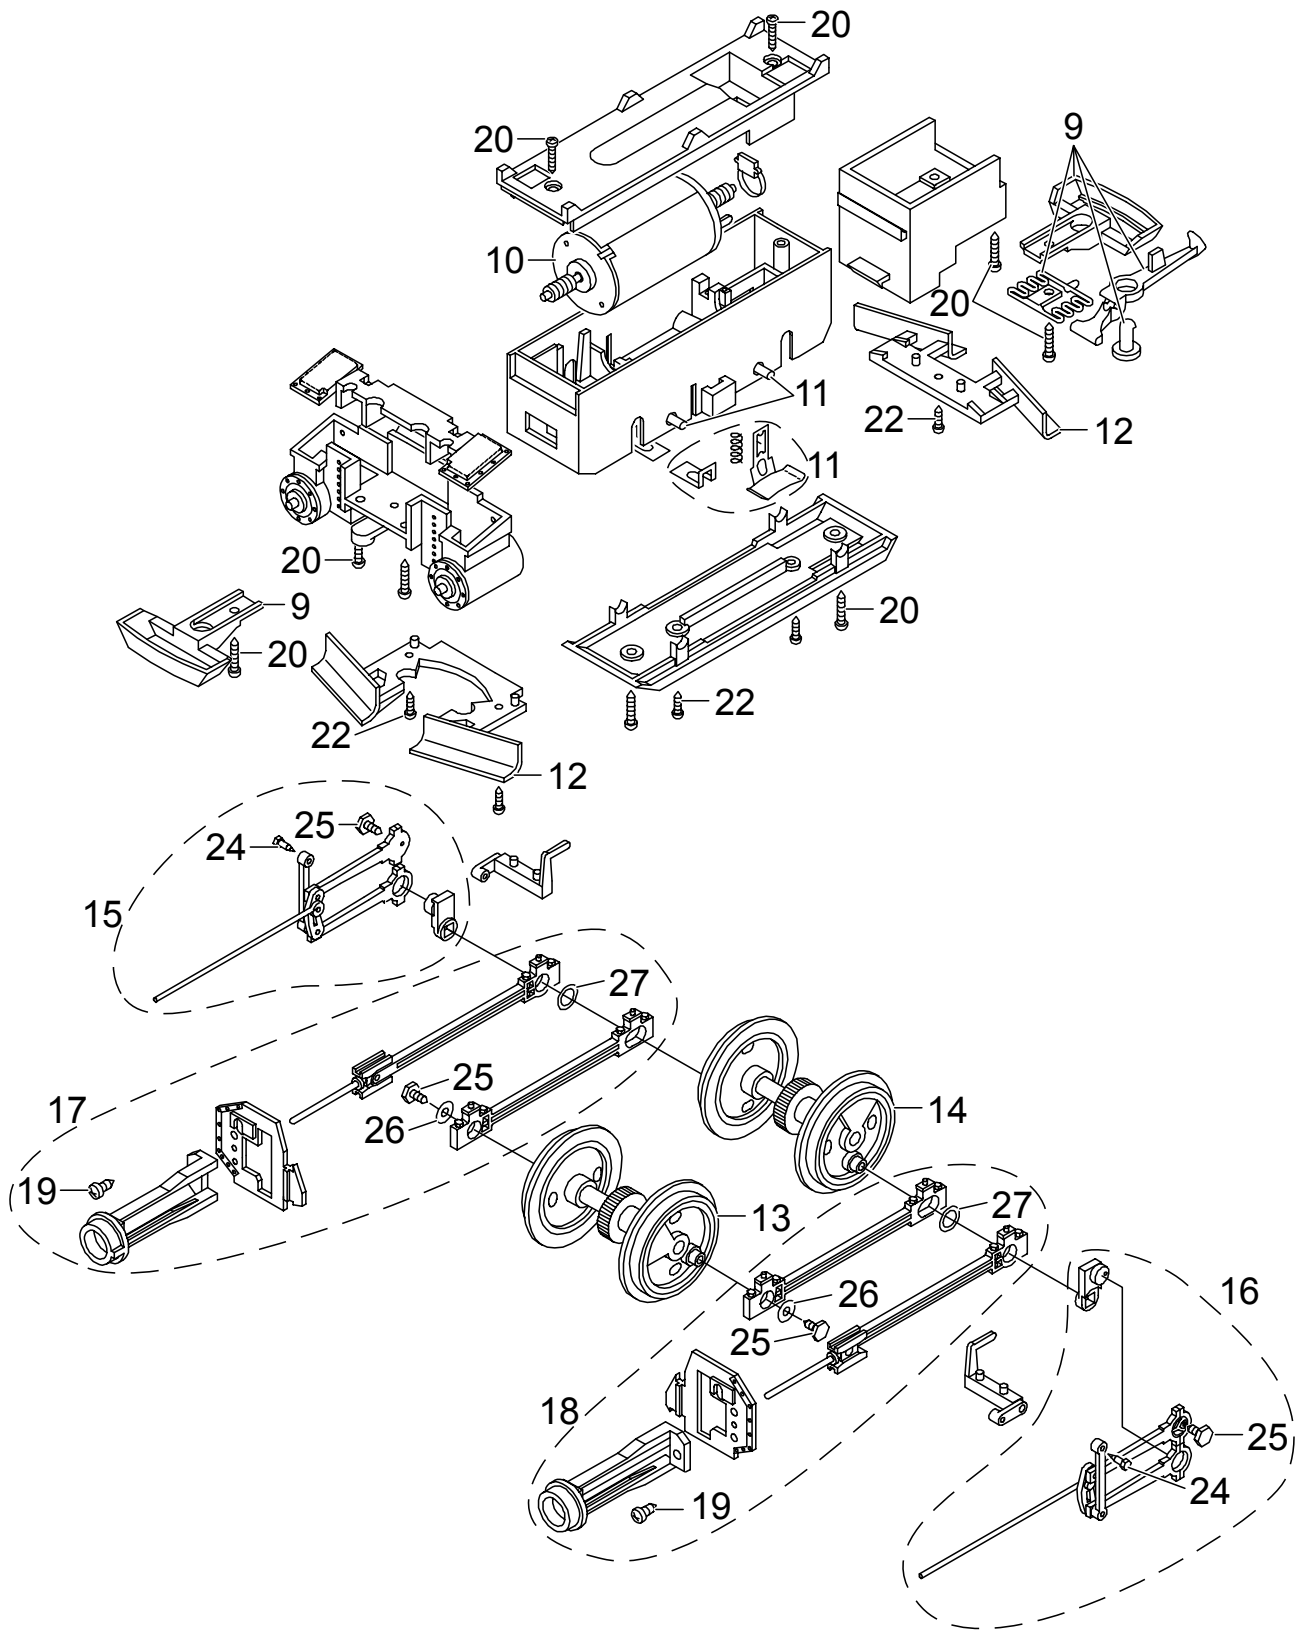

# Einzelteile der Lokomotive 70302

Details der Darstellung können von dem Modell abweichen.

# Einzelteile der Lokomotive 70302

Lfd. Nr.	Benennung	Bestell-Nr.
1	Kobelschornstein	E129 247
2	Lampe vorn	E176 225
3	Lampe hinten	E176 228
4	Pumpen & Ventile	E176 229
5	Lokpuffer	E129 266
6	Zubehör-Set Fenster, Gerätehalter	E176 230
7	Zubehör-Set Griffstangen	E176 231
8	Zubehör-Set Messingteile	E176 232
9	Zubehör-Set Kupplung	E171 327
10	Motor	E126 050
11	Schleifschuhe u. Kohlen	E171 326
12	Schienenräumer	E176 233
13	Rad	E129 401
14	Rad Haftreifen	E129 460 E126 174
15	Gestänge re.	E176 234
16	Gestänge li.	E176 235
17	Zubehör-Set Treibstange, Kreuzk. Re.	E176 236
18	Zubehör-Set Treibstange, Kreuzk. Li.	E176 237
19	Schrauben	E124 014
20	Schrauben	E124 197
21	Schrauben	E129 265
22	Schrauben	E124 010
23	Schrauben	E129 251
24	Schrauben	E129 514
25	Schrauben	E126 052
26	Unterlegscheibe	E126 053
27	Unterlegscheibe	E129 250
28	Mutter	E129 249