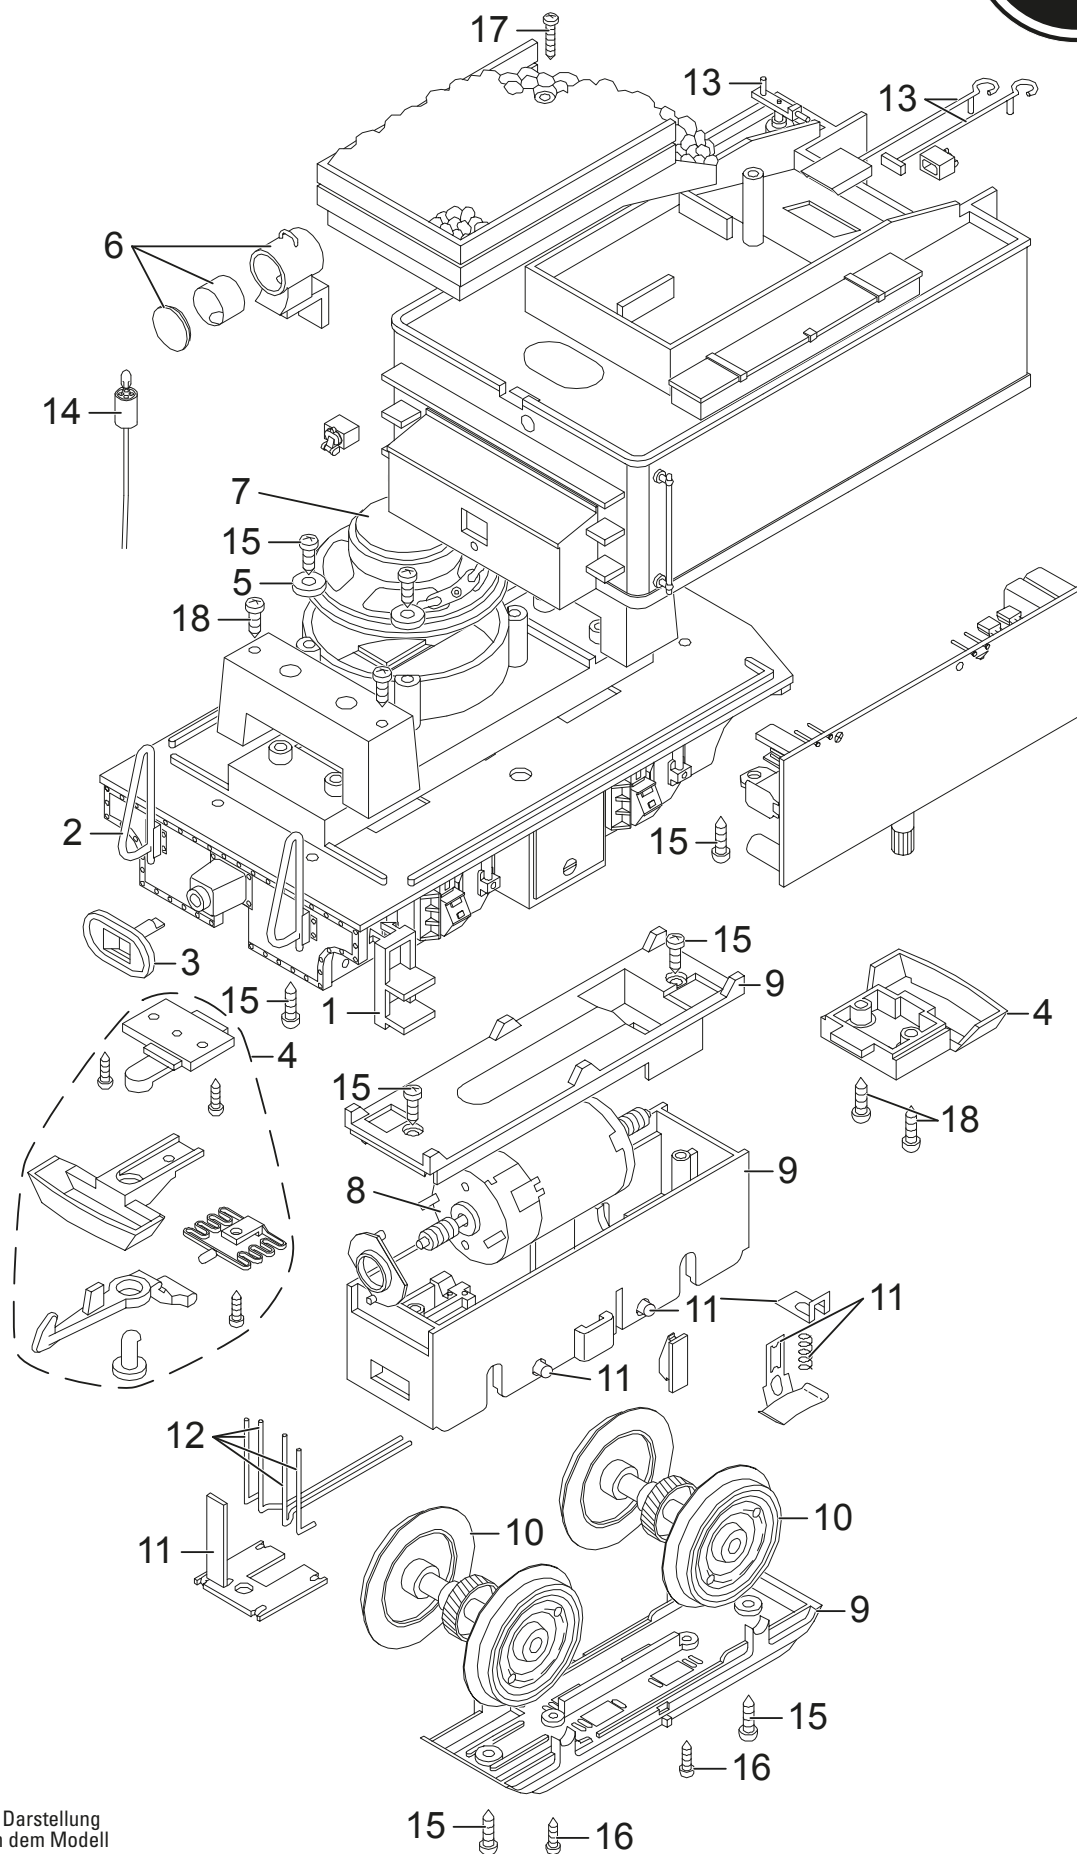

Einzelteile der Lokomotive 69575

Details der Darstellung
können von dem Modell
abweichen

Einzelteile der Lokomotive 69575

Lfd. Nr.	Benennung	Bestell-Nr.
1	Tritte	E133 113
2	Druckluftschlauch	E133 114
3	Lokpuffer	E129 266
4	Kupplung	E244 013
5	Beilagscheibe	E124 208
6	Laterne	E244 014
7	Lautsprecher	E132 293
8	Motor	E126 050
9	Getriebe	E166 034
10	Radsatz	E126 580
11	Schleifschuh u. Kohle	E171 326
12	Kontaktdrähte	E177 051
13	Schaufel, Haken, Kurbel, Griffstange	E244 015
14	Beleucht. 18V Steckglühlampe	E132 528
15	Schraube	E124 197
16	Schraube	E124 010
17	Schraube	E124 206
18	Schraube	E124 205
	Lokverbindungskabel	E129 783
	Zubehör	E133 135