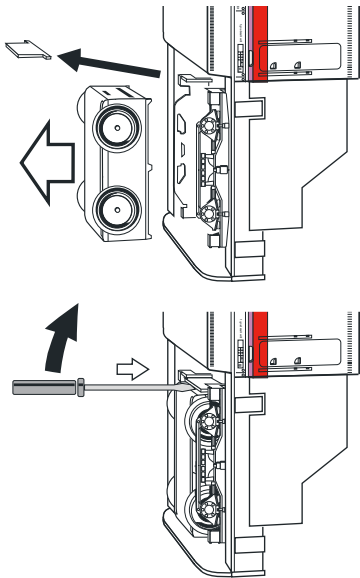

LCE Nachrüst-Set

66095

1

2

3

4

5

Gebr. Märklin & Cie. GmbH
 Stuttgarter Str. 55 - 57
 D-73033 Göppingen
 www.maerklin.com