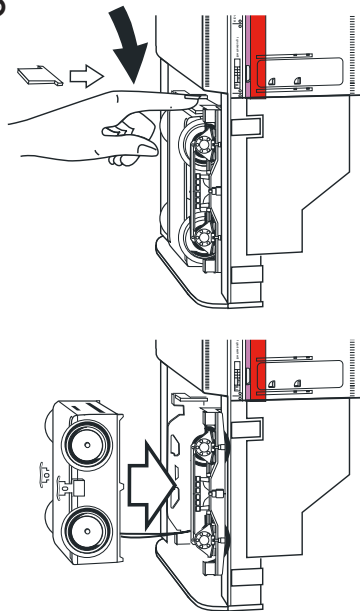

Gebr. Märklin & Cie. GmbH
Stuttgarter Str. 55 - 57
D-73033 Göppingen
www.maerklin.com

6