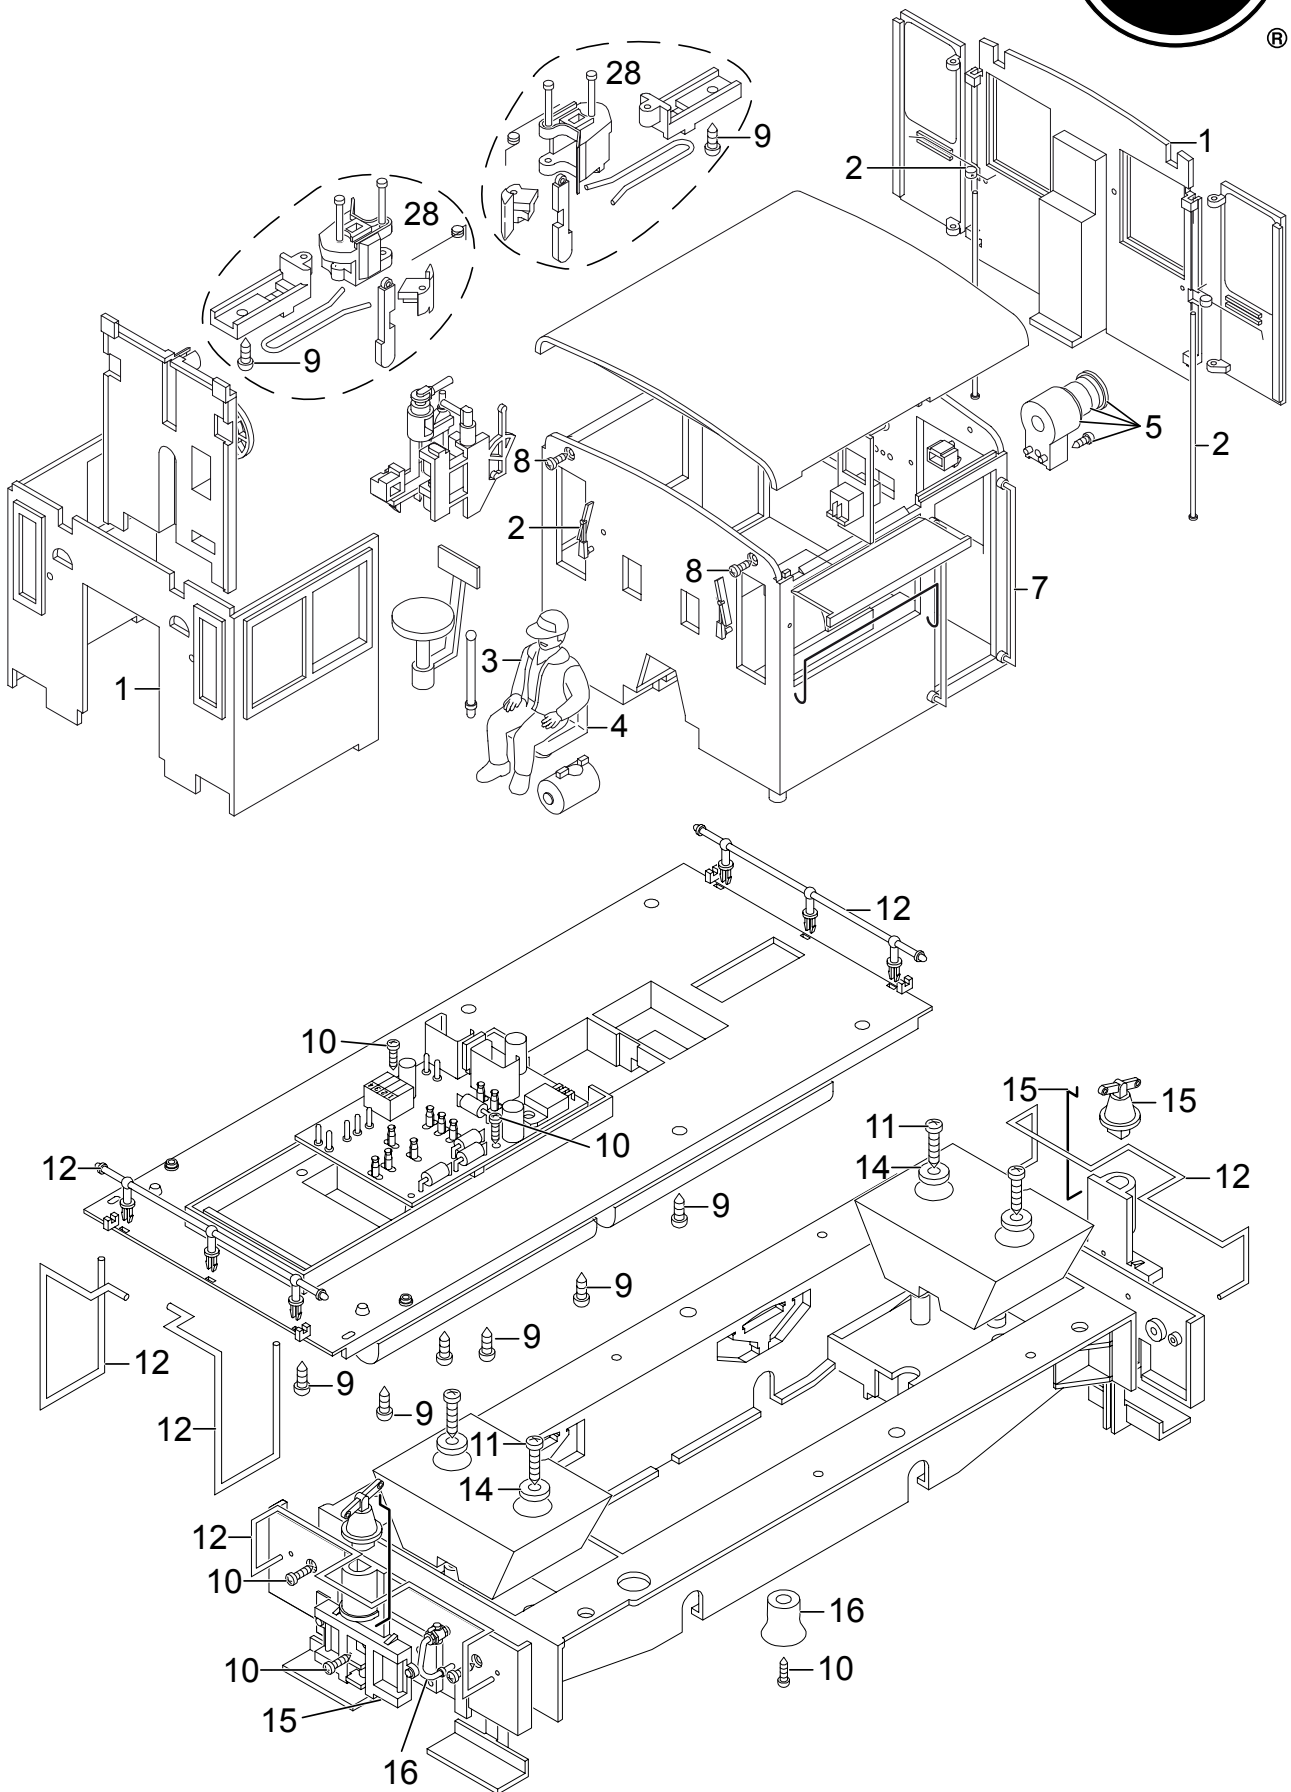

# Einzelteile der Lokomotive 27630

Details der Darstellung können von dem Modell abweichen

# Einzelteile der Lokomotive 27630

Lfd. Nr.	Benennung	Bestell-Nr.
1	Zubehör-Set Fenster	E185 765
2	Set Türachsen, Federn	E185 766
3	Lokführer	E158 100
4	Fahrersitz	E161 857
5	Loklampe hinten	E185 767
6	Loklampe vorne	E185 768
7	Steckteile	E185 769
8	Schraube	E158 869
9	Schraube	E124 197
10	Schraube	E158 864
11	Schraube	E163 753
12	Griffstangen	E185 770
13	Zubehör-Set Handlaufst., Halter	E185 771
14	Beilagscheibe	E159 879
15	Zubehör-Set Kuppelvorrichtung	E185 772
16	Bremsschlauch, Glocke, Deckel	E185 773
17	Motor	E126 050
18	Haftreifen	E126 174
19	Schleifschuh, Kohle	E184 715
20	Schleifer	E162 586
21	Getriebemittelteil	E144 034
22	Getriebedeckel, Boden	E185 774
23	Radsatz	E178 392
24	Radsatz	E178 390
25	Hall'sche Kurbel kpl.	E185 775
26	Kuppelstange	E185 776
27	Untersetzungs Zahnrad	E133 761
28	Klauenkupplung	E158 208