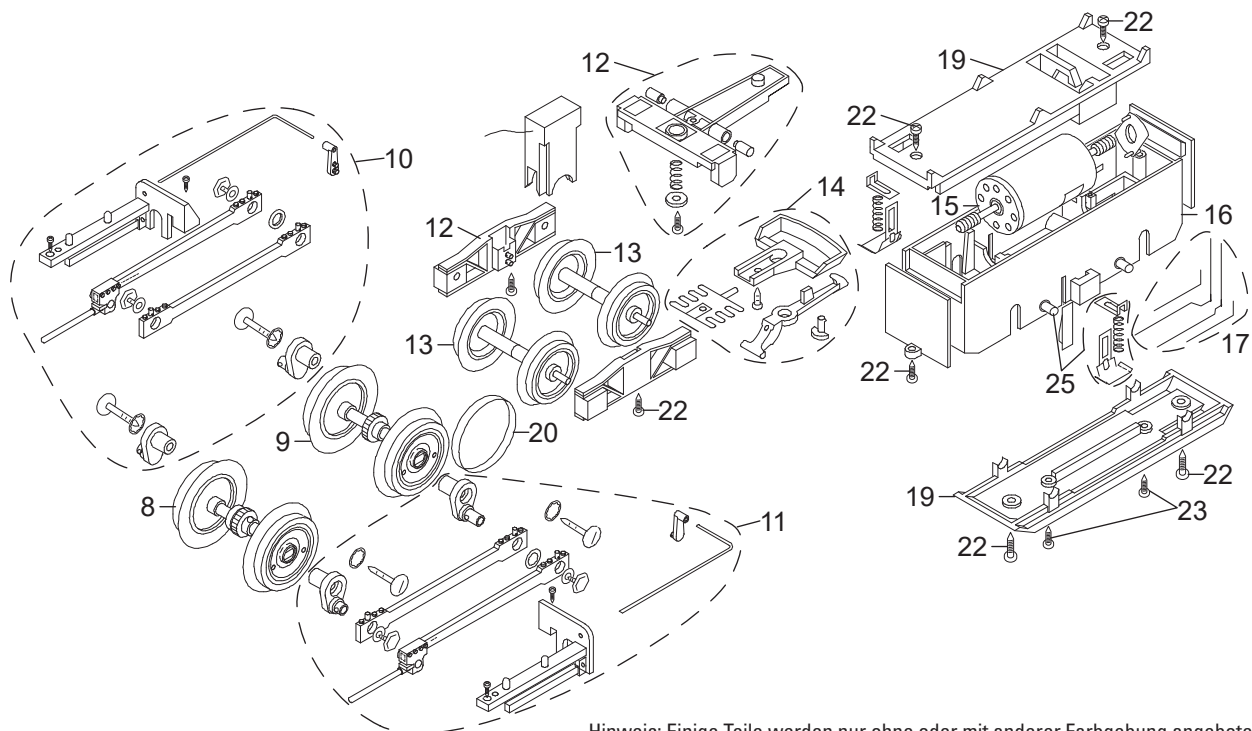

Einzelteile der Lokomotive 27254

Details der Darstellung können von dem Modell abweichen

Einzelteile der Lokomotive 27254

Lfd. Nr.	Benennung	Bestell-Nr.
1	Steckteile, Pfeife, Ventil, Glocke	E236 875
2	Stirnlampe komplett	E356 537
3	Lampe klein	E356 538
4	Kuhfänger	E354 413
5	Zylinderdeckel	E239 382
6	Lokführer	E160 084
7	Tritte	E168 873
8	Radsatz	E126 044
9	Radsatz	E238 704
10	Gestänge rechts	E239 384
11	Gestänge links	E239 385
12	Drehgestellblenden, Drehgestell	E239 386
13	Metall-Scheibenradsatz	67 419
14	Kupplung	E171 327
15	Motor	E126 050
16	Getriebemittelteil	E126 006
17	Kontaktdrähte	E177 051
18	Schleifschuh u. Kohle	E171 326
19	Getriebedeckel, Boden	E183 586
20	Haftreifen	E126 174
21	Rauchgenerator	E130 598
22	Schraube	E124 197
23	Schraube	E124 010
24	Schraube	E124 014
25	Beilagscheibe	E124 208
26	Schraube	E129 265
27	Schraube	E124 206
	Klauenkupplung	E158 208
	Steckglühbirne	E130 023