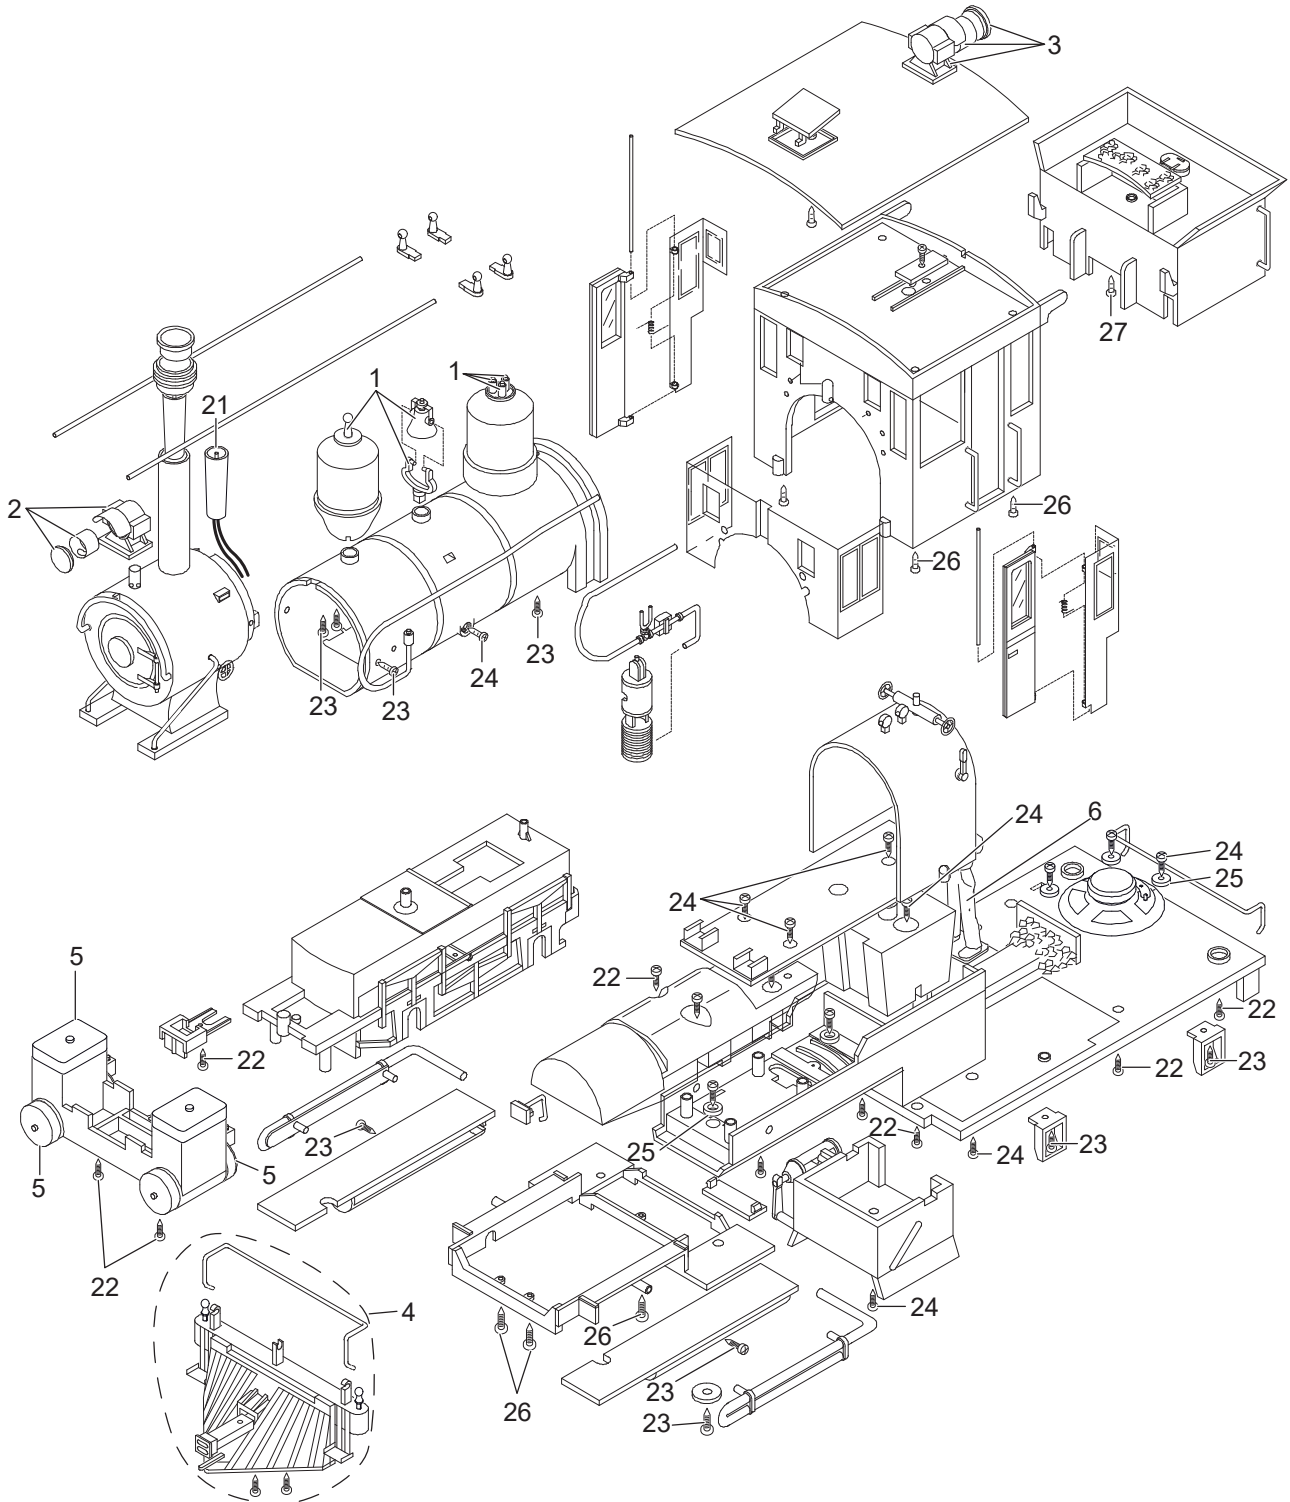

Einzelteile der Lokomotive 27254

Details der Darstellung können von dem Modell abweichen

Einzelteile der Lokomotive 27254

Lfd. Nr.	Benennung	Bestell-Nr.
1	Steckteile, Pfeife, Ventil, Glocke	E236 875
2	Stirnlampe komplett	E356 537
3	Lampe klein	E356 538
4	Kuhfänger	E354 413
5	Zylinderdeckel	E239 382
6	Lokführer	E160 084
7	Tritte	E168 873
8	Radsatz	E126 044
9	Radsatz	E238 704
10	Gestänge rechts	E239 384
11	Gestänge links	E239 385
12	Drehgestellblenden, Drehgestell	E239 386
13	Metall-Scheibenradsatz	67 419
14	Kupplung	E171 327
15	Motor	E126 050
16	Getriebemittelteil	E126 006
17	Kontaktdrähte	E177 051
18	Schleifschuh u. Kohle	E171 326
19	Getriebedeckel, Boden	E183 586
20	Haftreifen	E126 174
21	Rauchgenerator	E130 598
22	Schraube	E124 197
23	Schraube	E124 010
24	Schraube	E124 014
25	Beilagscheibe	E124 208
26	Schraube	E129 265
27	Schraube	E124 206
	Klauenkupplung	E158 208
	Steckglühbirne	E130 023