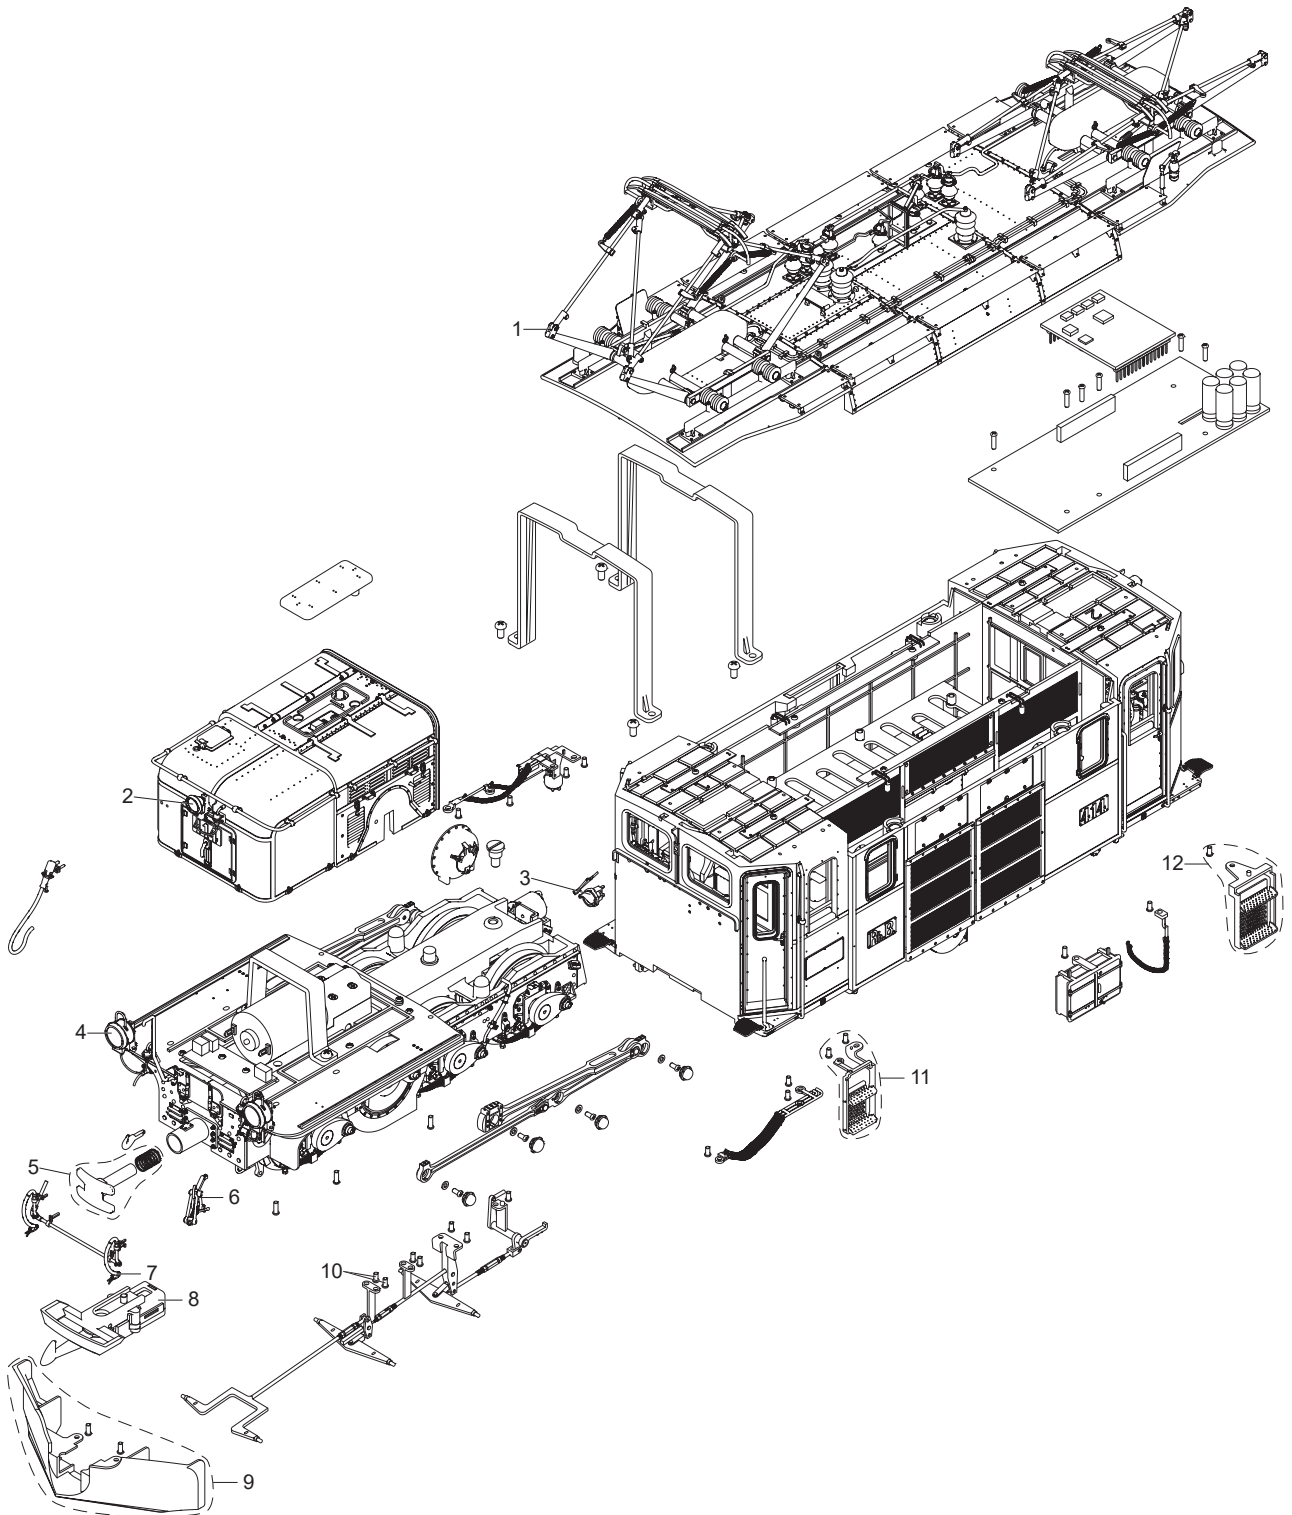

Einzelteile der Lokomotive 26602

Details der Darstellung können von dem Modell abweichen

Einzelteile der Lokomotive 26602

Lfd. Nr.	Benennung	Bestell-Nr.
1	Scherenstromabnehmer	E361 363
2	Spitzenlicht	E361 766
3	Schweizer Zusatzlicht	E361 255
4	Lampe unten	E363 109
5	Puffer	E361 988
6	Schraubenkupplung	E361 995
7	Bremsschlauch	E361 989
8	Kupplung	E361 458
9	Bahnräumer mit Ausschnitt	E328 471
10	Linsenkopfschraube	E266 671
11	Tritt klein	E364 367
12	Tritt groß	E364 337
	Magnetgehäuse kompl.montiert	E133 140
	Bahnräumer oder Ausschnitt	E365 531
	Schneepflug	E364 212
	Lokführer	E134 991

Hinweis: Einige Teile werden nur ohne oder mit anderer Farbgebung angeboten.

Teile, die hier nicht aufgeführt sind, können nur im Rahmen einer Reparatur im Märklin-Reparatur-Service repariert werden.