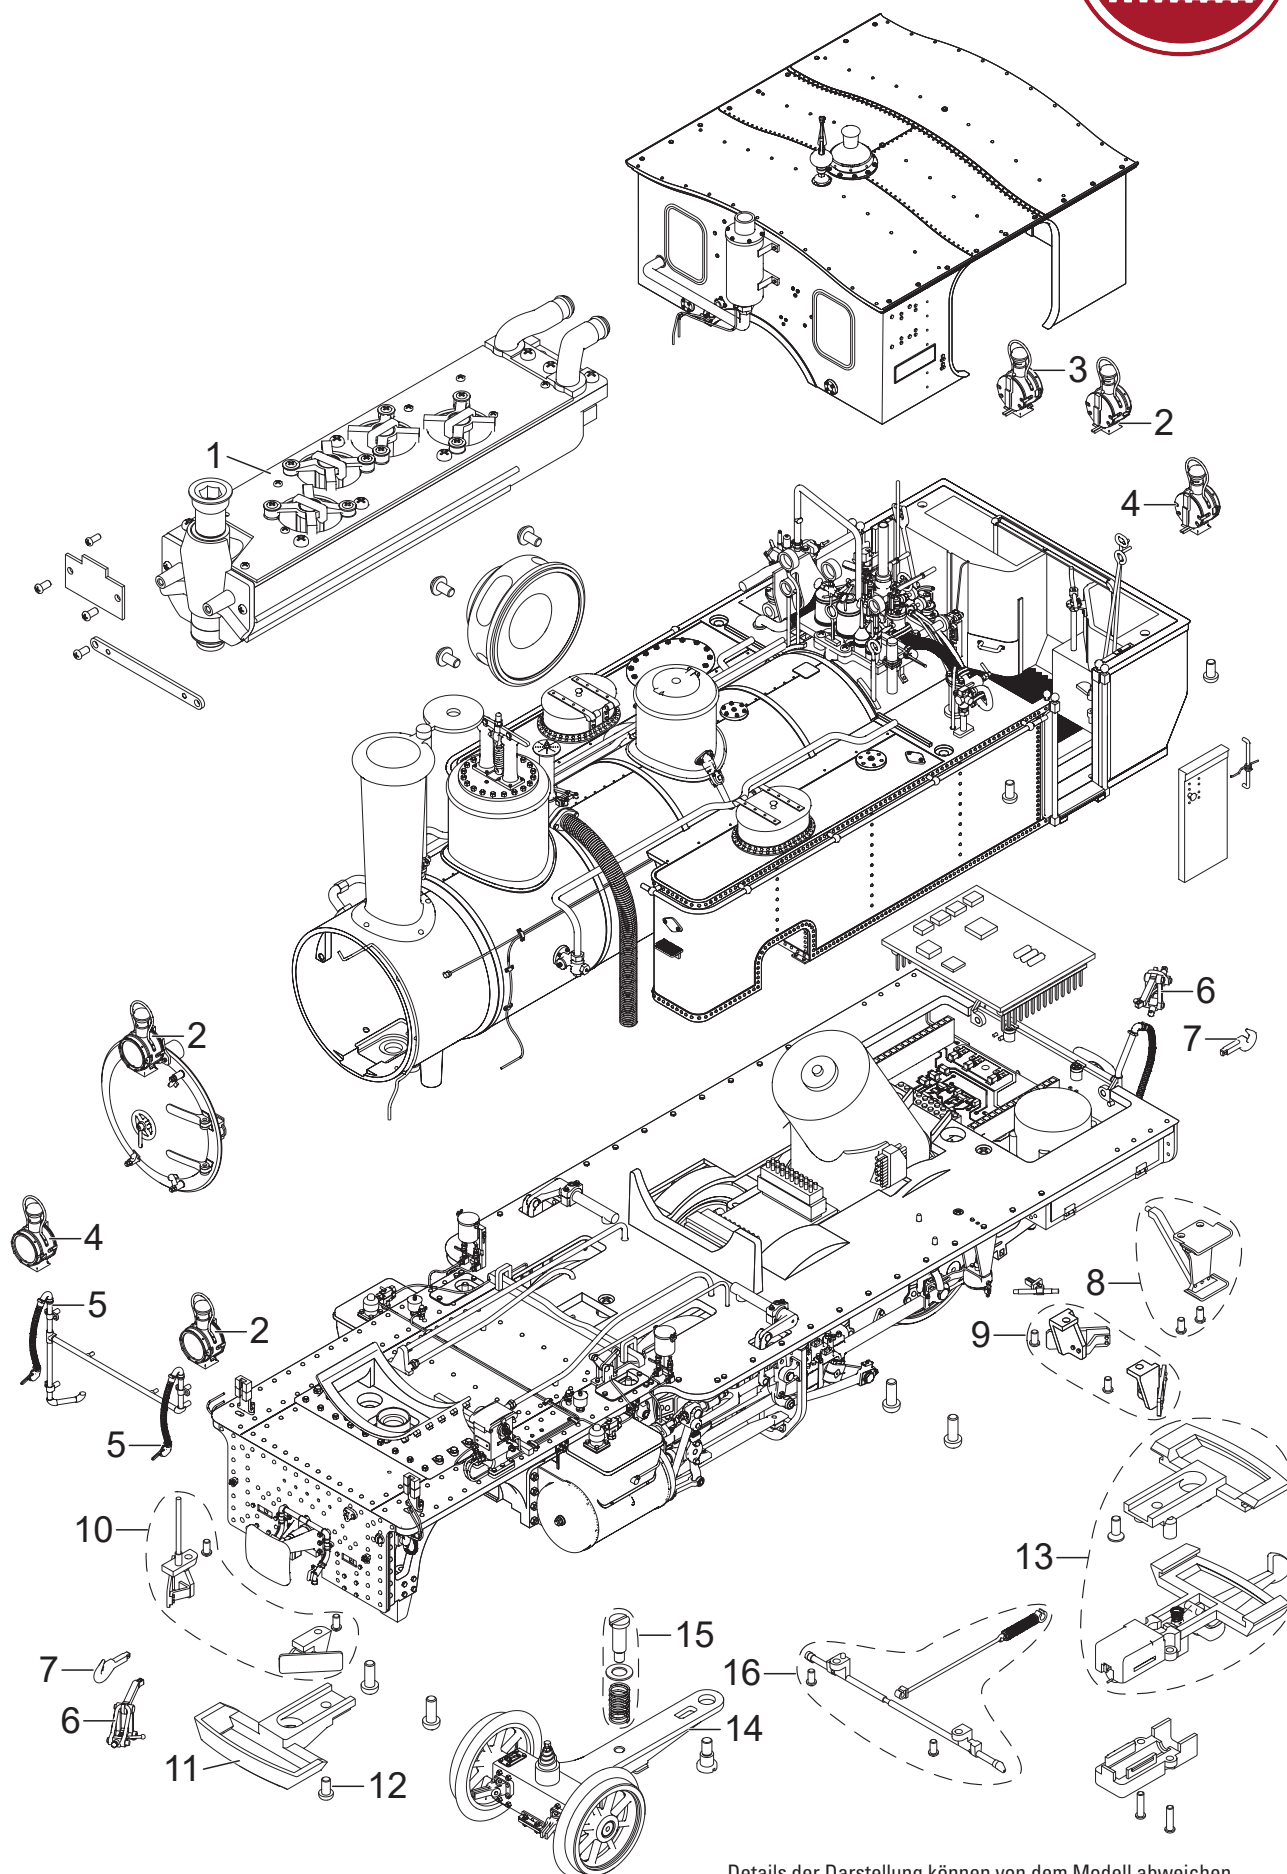

# Einzelteile der Lokomotive 26275

Details der Darstellung können von dem Modell abweichen

# Einzelteile der Lokomotive 26275

Lfd. Nr.	Benennung	Bestell-Nr.
1	Rauchgenerator	E372 826
2	Lampe oben	E374 494
3	Lampe	E372 937
4	Lampe	E372 938
5	Luftschlauch rechts + links	E377 367
6	Schraubenkupplung	E374 052
7	Kupplungshaken	E343 185
8	Tritt links + rechts	E377 368
9	Bahnräumer hinten komplett	E377 369
10	Bahnräumer vorne komplett	E377 372
11	Kupplungsbügel	E124 246
12	Linsenschraube	E120 973
13	Kupplung	E361 458
14	Vorläufer	E372 684
15	Schraube, Scheibe, Feder	E377 371
16	Strebe, Hebel, Schraube	E377 373
17	Lampe oben	E372 936
	Magnetgehäuse	E133 140
	Lokführer	E134 991
	Heizer mit Schürhaken	E135 053
	Abdeckung (Schornstein)	E391 118