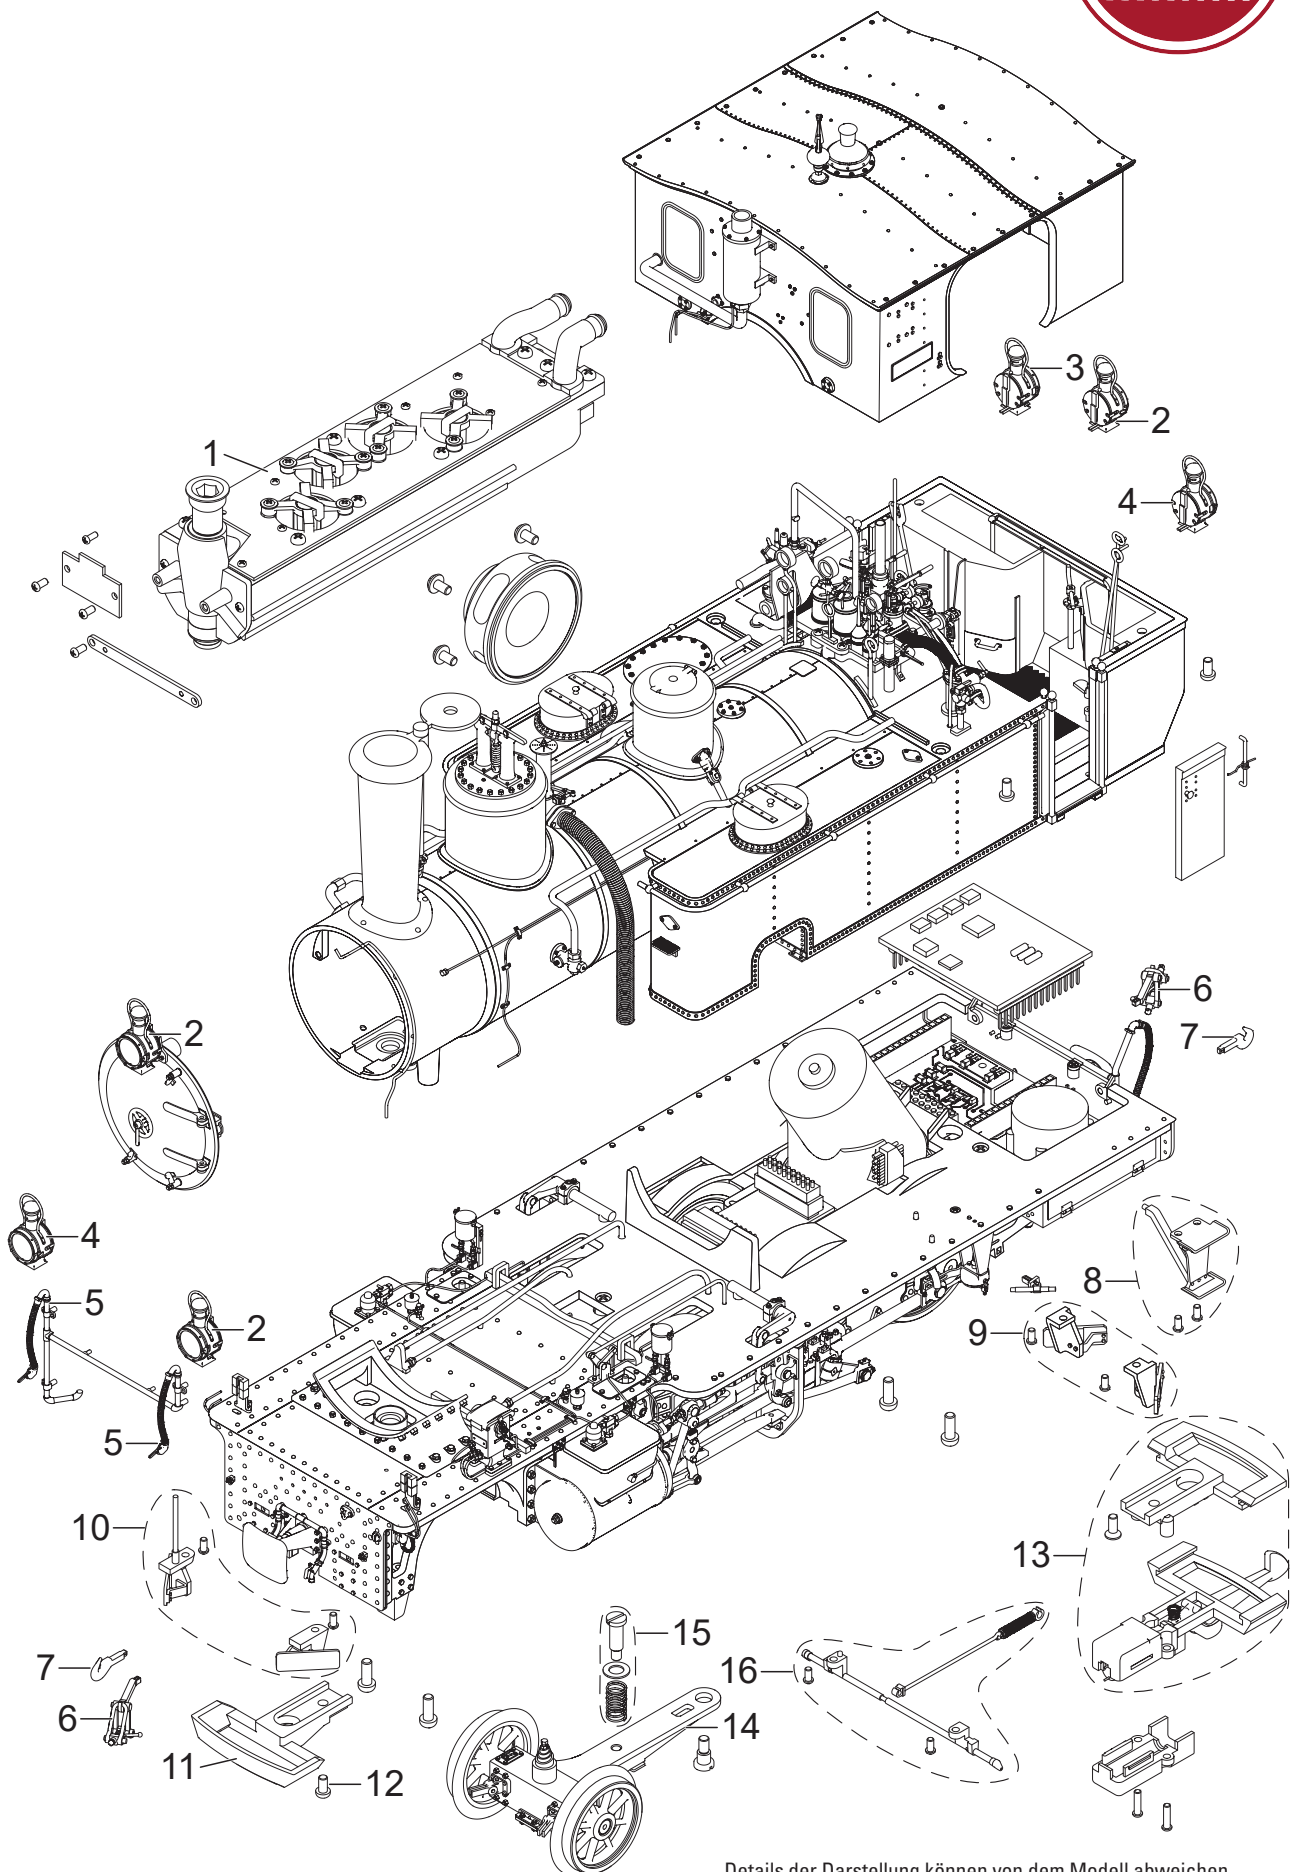

Einzelteile der Lokomotive 26274

Details der Darstellung können von dem Modell abweichen

Einzelteile der Lokomotive 26274

Lfd. Nr.	Benennung	Bestell-Nr.
1	Rauchgenerator	E377 236
2	Lampe oben	E374 494
3	Lampe	E372 937
4	Lampe	E372 938
5	Luftschlauch rechts + links	E377 367
6	Schraubenkupplung	E374 052
7	Kupplungshaken	E343 185
8	Tritt links + rechts	E377 368
9	Bahnräumer hinten komplett	E377 369
10	Bahnräumer vorne komplett	E377 372
11	Kupplungsbügel	E124 246
12	Linsenschraube	E120 973
13	Kupplung	E361 458
14	Vorläufer	E372 684
15	Schraube, Scheibe, Feder	E377 371
16	Strebe, Hebel, Schraube	E377 373
17	Lampe oben	E372 936
	Magnetgehäuse	E133 140
	Lokführer	E134 991
	Heizer mit Schürhaken	E135 053

Hinweis: Einige Teile werden nur ohne oder mit anderer Farbgebung angeboten.

Teile, die hier nicht aufgeführt sind, können nur im Rahmen einer Reparatur im Märklin-Reparatur-Service repariert werden.