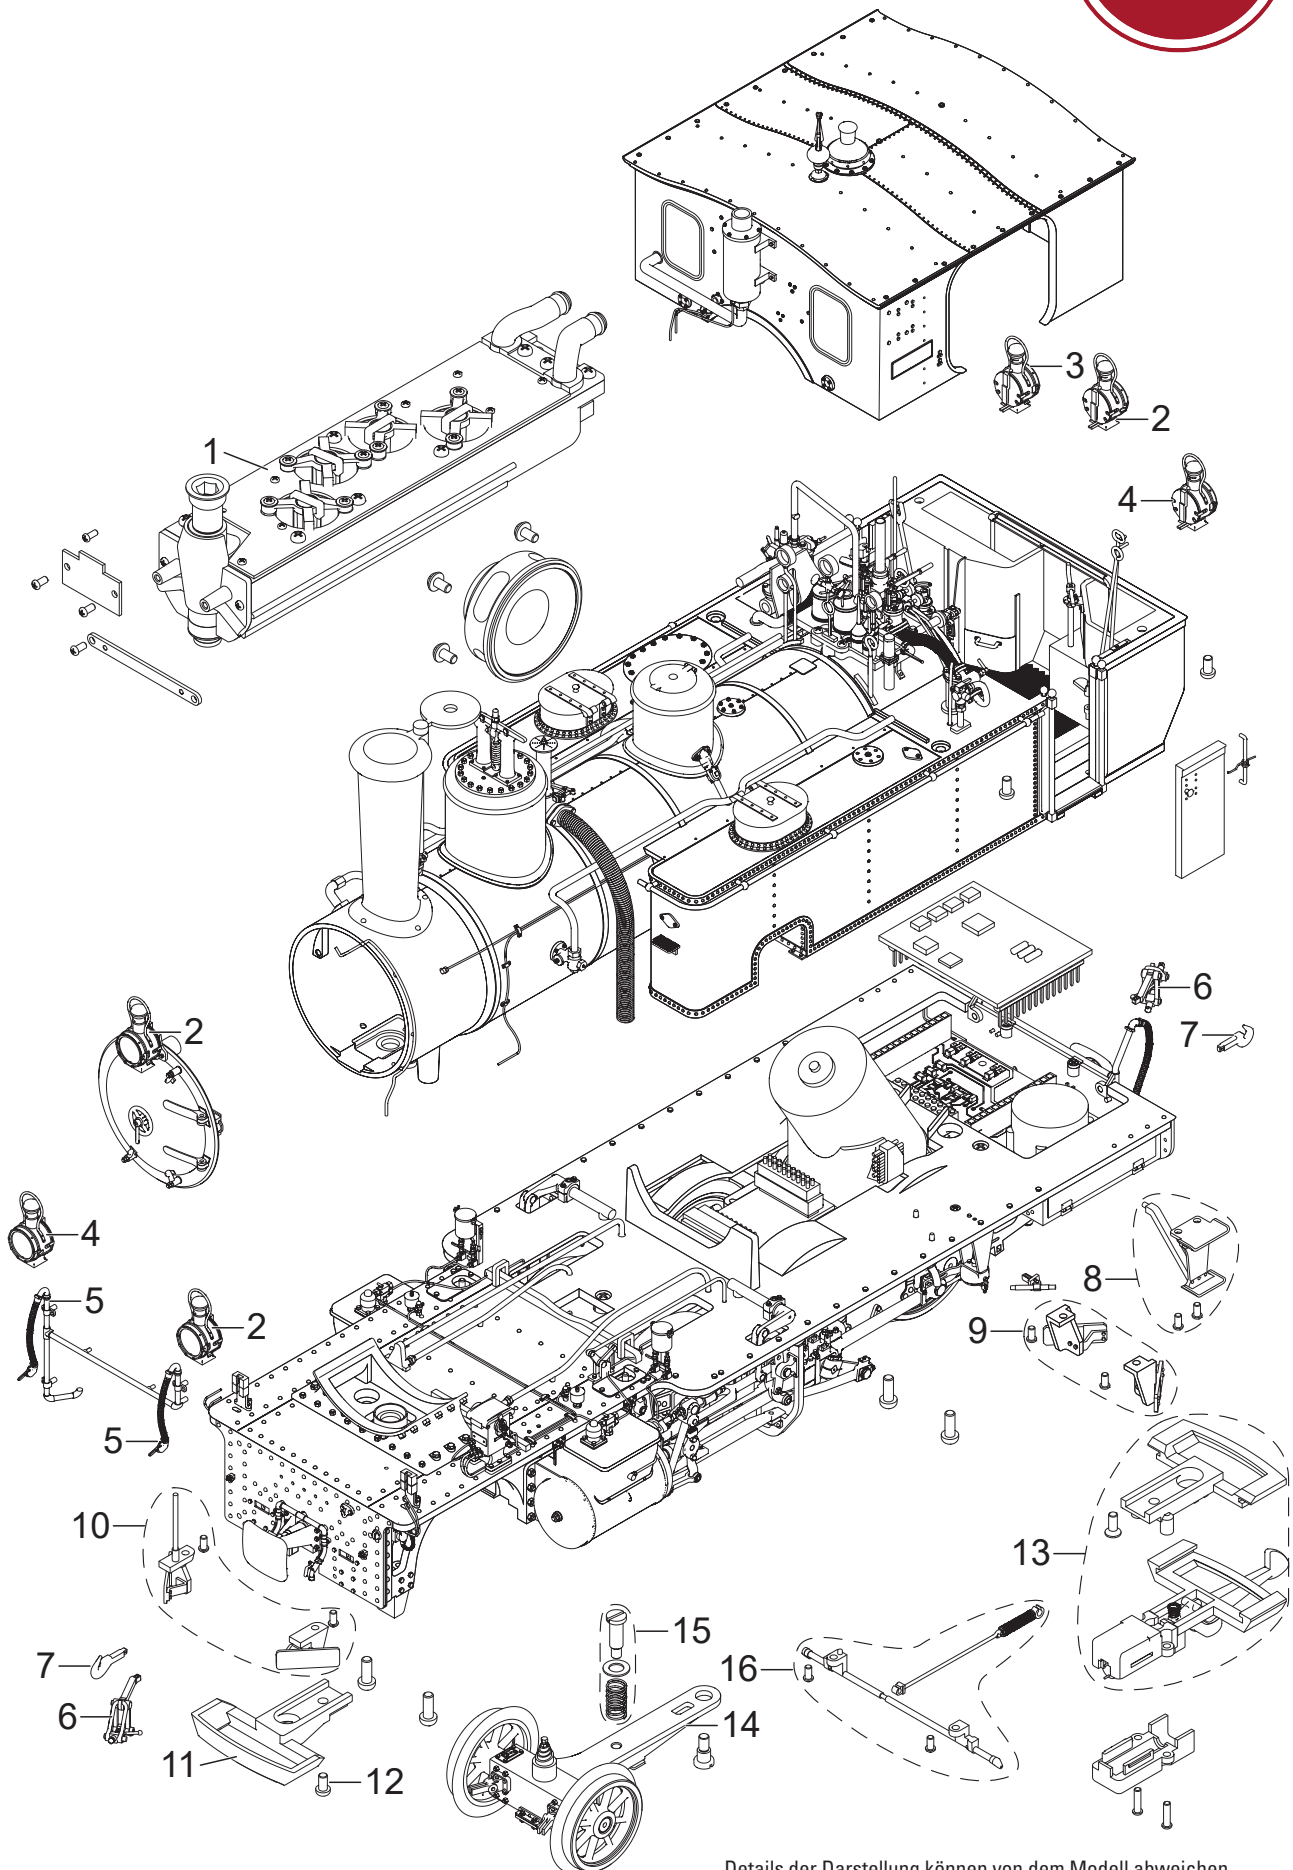

Einzelteile der Lokomotive 26273

Details der Darstellung können von dem Modell abweichen

Einzelteile der Lokomotive 26273

Lfd. Nr.	Benennung	Bestell-Nr.
1	Rauchgenerator	E372 826
2	Lampe oben	E372 936
3	Lampe	E372 937
4	Lampe	E372 938
5	Luftschlauch rechts + links	E377 367
6	Schraubenkupplung	E374 052
7	Kupplungshaken	E343 185
8	Tritt links + rechts	E377 368
9	Bahnräumer hinten komplett	E377 396
10	Bahnräumer vorne komplett	E377 398
11	Kupplungsbügel	E124 246
12	Linsenschraube	E120 973
13	Kupplung	E361 458
14	Vorläufer	E372 684
15	Schraube, Scheibe, Feder	E377 371
16	Strebe, Hebel, Schraube	E377 373
	Magnetgehäuse	E133 140
	Lokführer	E134 991
	Heizer mit Schürhaken	E135 053

Hinweis: Einige Teile werden nur ohne oder mit anderer Farbgebung angeboten.

Teile, die hier nicht aufgeführt sind, können nur im Rahmen einer Reparatur im Märklin-Reparatur-Service repariert werden.