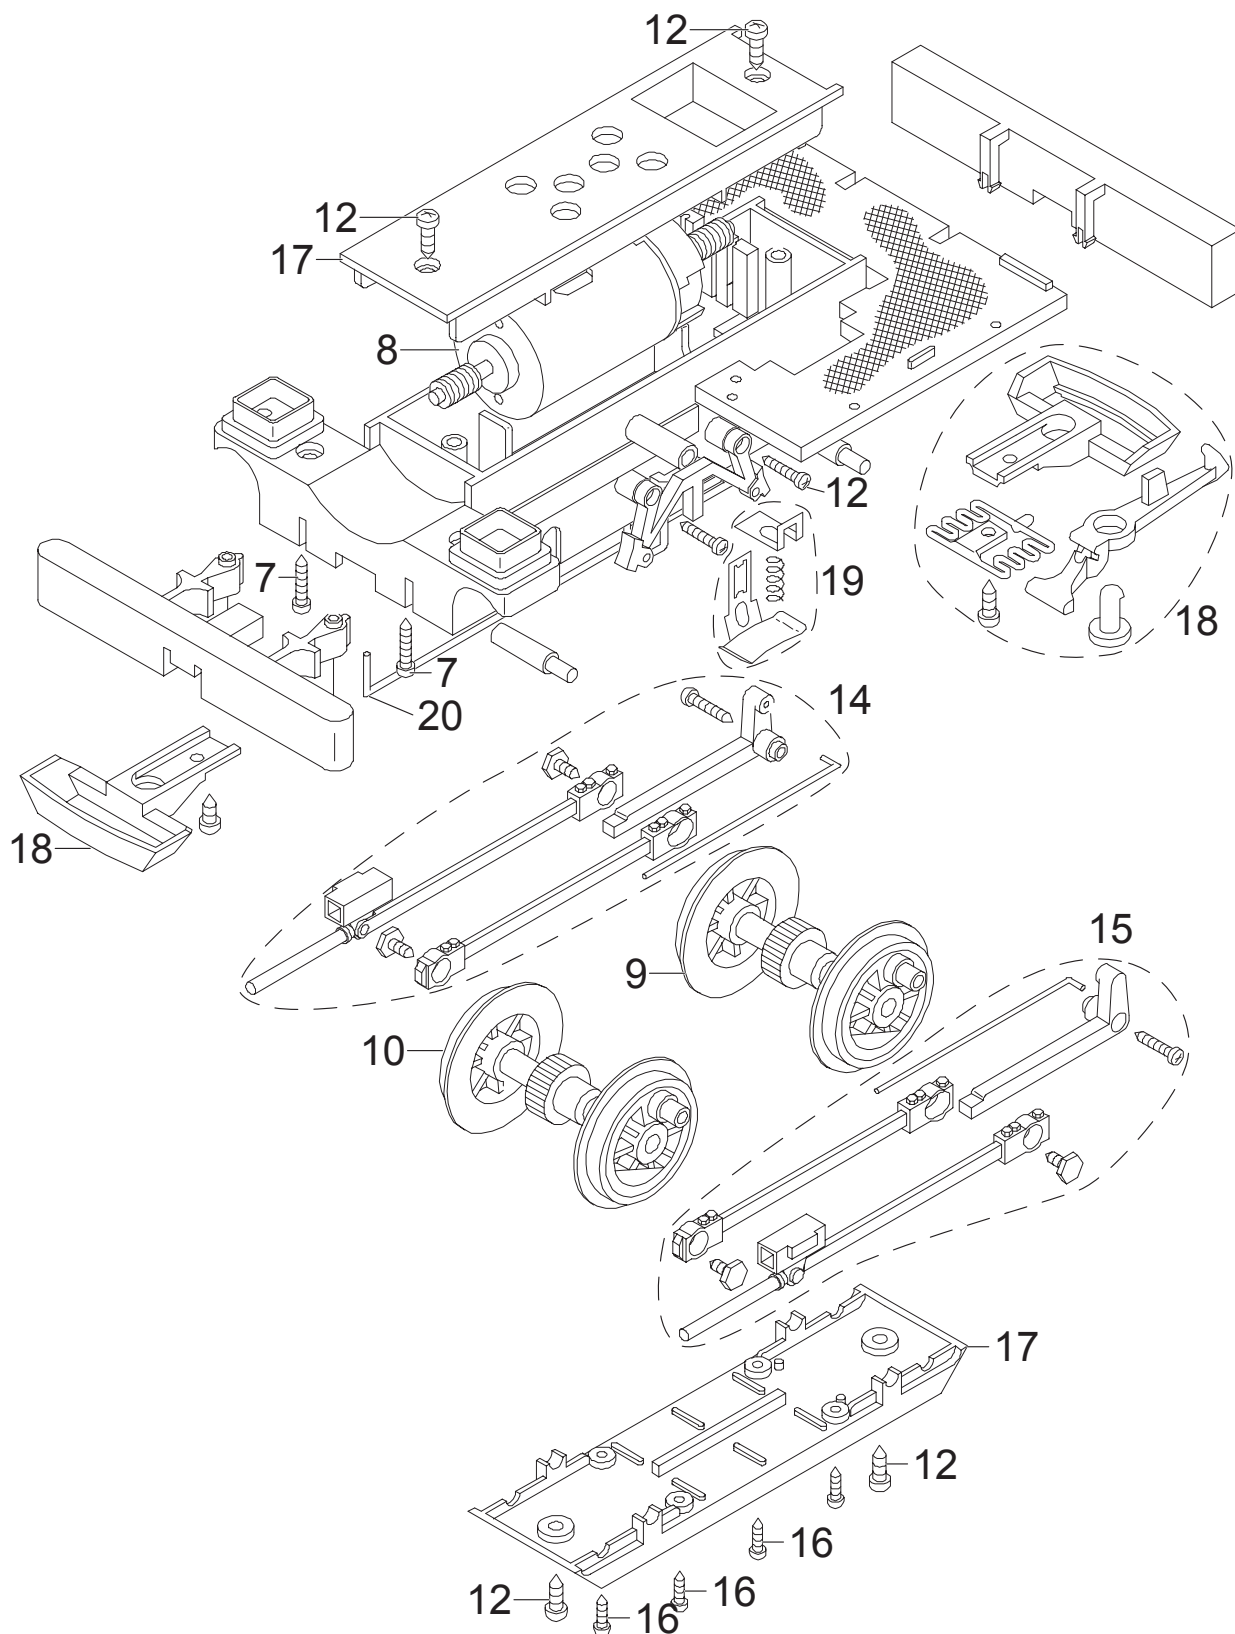

Einzelteile der Lokomotive 24772

Details der Darstellung können von dem Modell abweichen

Einzelteile der Lokomotive 24772

Details der Darstellung können von dem Modell abweichen

Einzelteile der Lokomotive 24772

Lfd. Nr.	Benennung	Bestell-Nr.
1	Glocke	E193 517
2	Schornstein	E193 518
3	Dampfpfeife	E193 519
4	Fenster	E266 717
5	Zylinderhaube u. Ventil	E193 521
6	Stirnlampe	E193 522
7	Schraube	E124 206
8	Motor	E134 719
9	Radsatz	E178 647
10	Radsatz	E178 644
11	Schraube	E124 014
12	Schraube	E124 197
13	Schraube	E124 205
14	Gestänge rechts	E193 523
15	Gestänge links	E193 524
16	Schraube	E124 010
17	Getriebedeckel, Boden	E193 525
18	Kupplung	E171 327
19	Schleifschuhe u.Kohle	E177 545
20	Kontaktdrähte, Blech	E193 526
21	Dampfgenerator	E144 497
22	Schraube	E129 265
	Lokführer	E160 084
	Amerik.Link & Pin-Kupplung	E243 335
	Lampenringe	E178 593