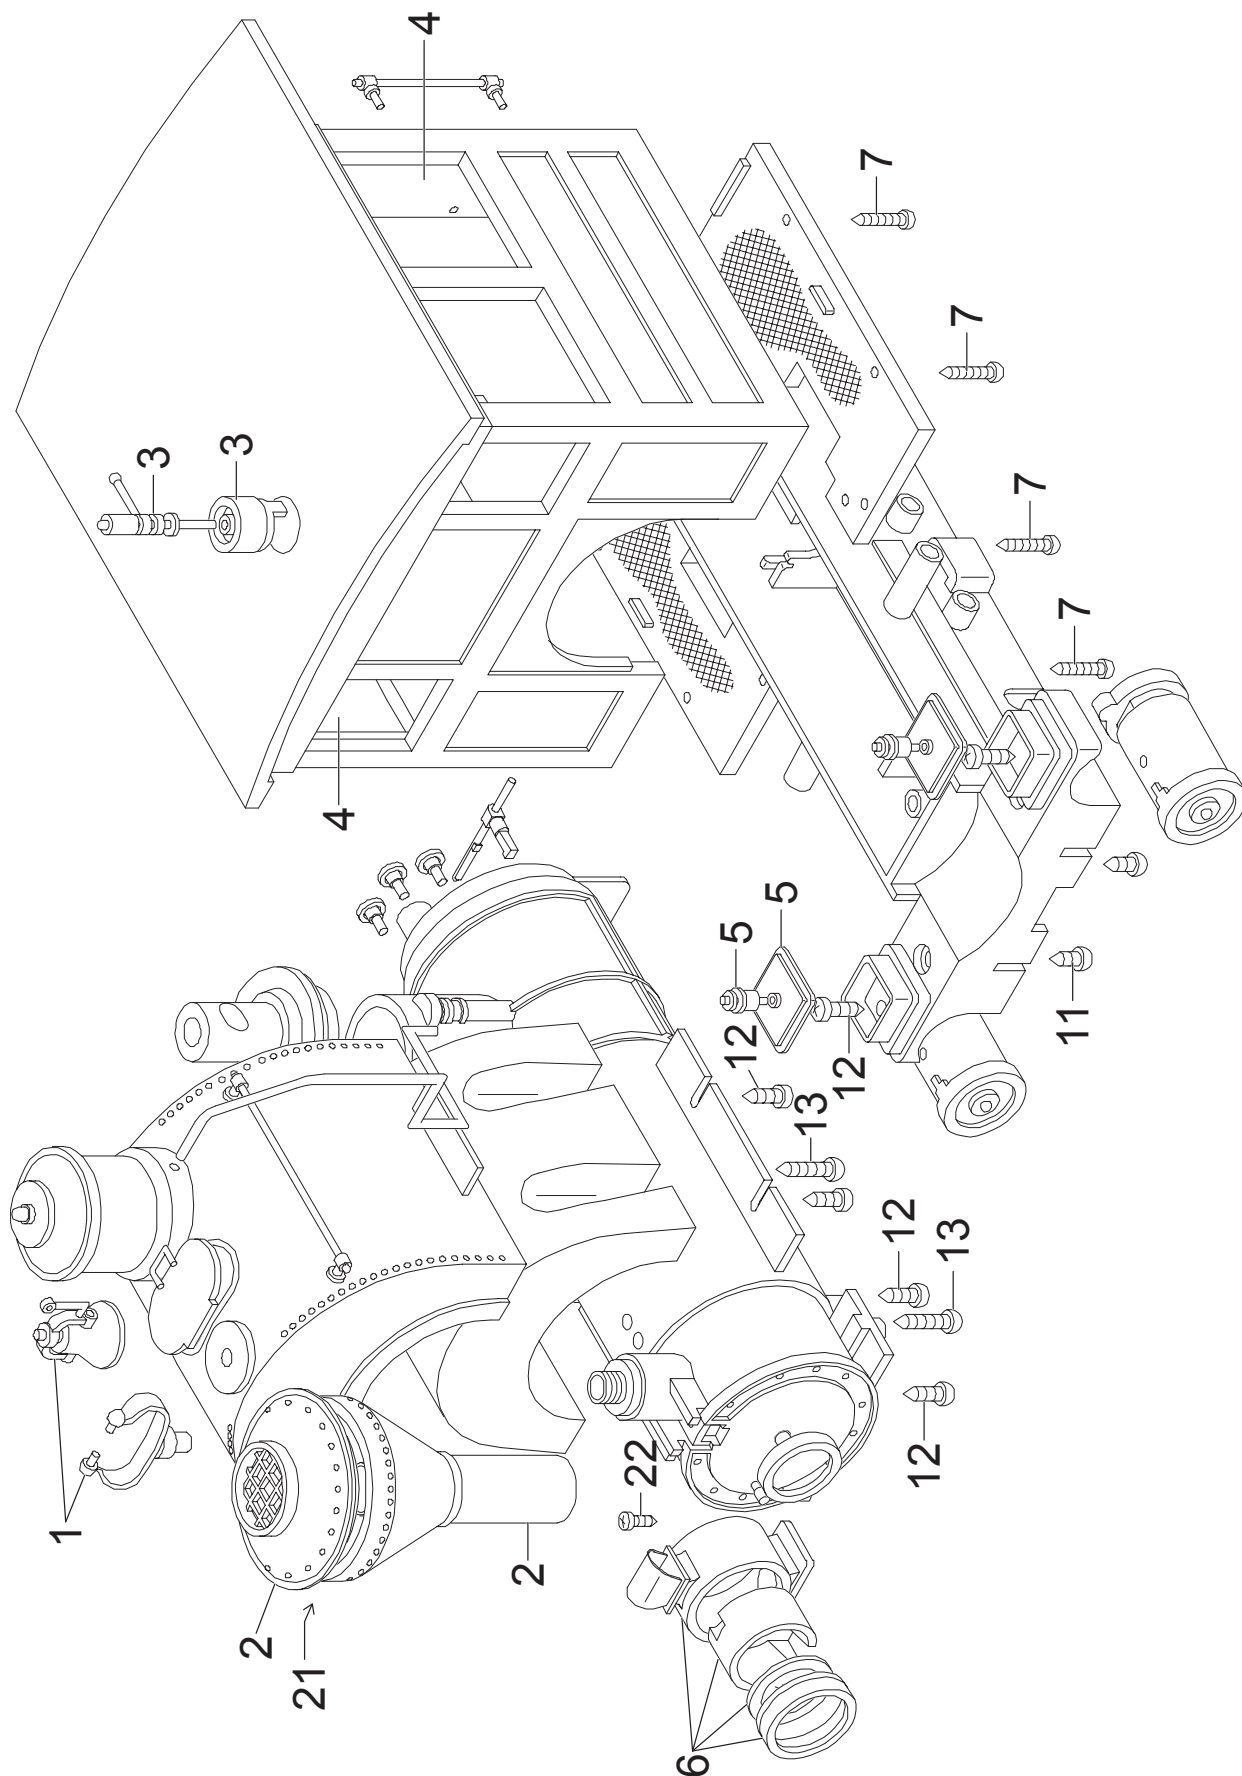

Einzelteile der Lokomotive 24772

Details der Darstellung können von dem Modell abweichen

Einzelteile der Lokomotive 24772

Details der Darstellung können von dem Modell abweichen

Einzelteile der Lokomotive 24772

Lfd. Nr.	Benennung	Bestell-Nr.
1	Glocke	E193 517
2	Schornstein	E193 518
3	Dampfpfeife	E193 519
4	Fenster	E266 717
5	Zylinderhaube u. Ventil	E193 521
6	Stirnlampe	E193 522
7	Schraube	E124 206
8	Motor	E134 719
9	Radsatz	E178 647
10	Radsatz	E178 644
11	Schraube	E124 014
12	Schraube	E124 197
13	Schraube	E124 205
14	Gestänge rechts	E193 523
15	Gestänge links	E193 524
16	Schraube	E124 010
17	Getriebedeckel, Boden	E193 525
18	Kupplung	E171 327
19	Schleifschuhe u.Kohle	E177 545
20	Kontaktdrähte, Blech	E193 526
21	Dampfgenerator	E144 497
22	Schraube	E129 265
	Lokführer	E160 084
	Amerik.Link & Pin-Kupplung	E243 335
	Lampenringe	E178 593