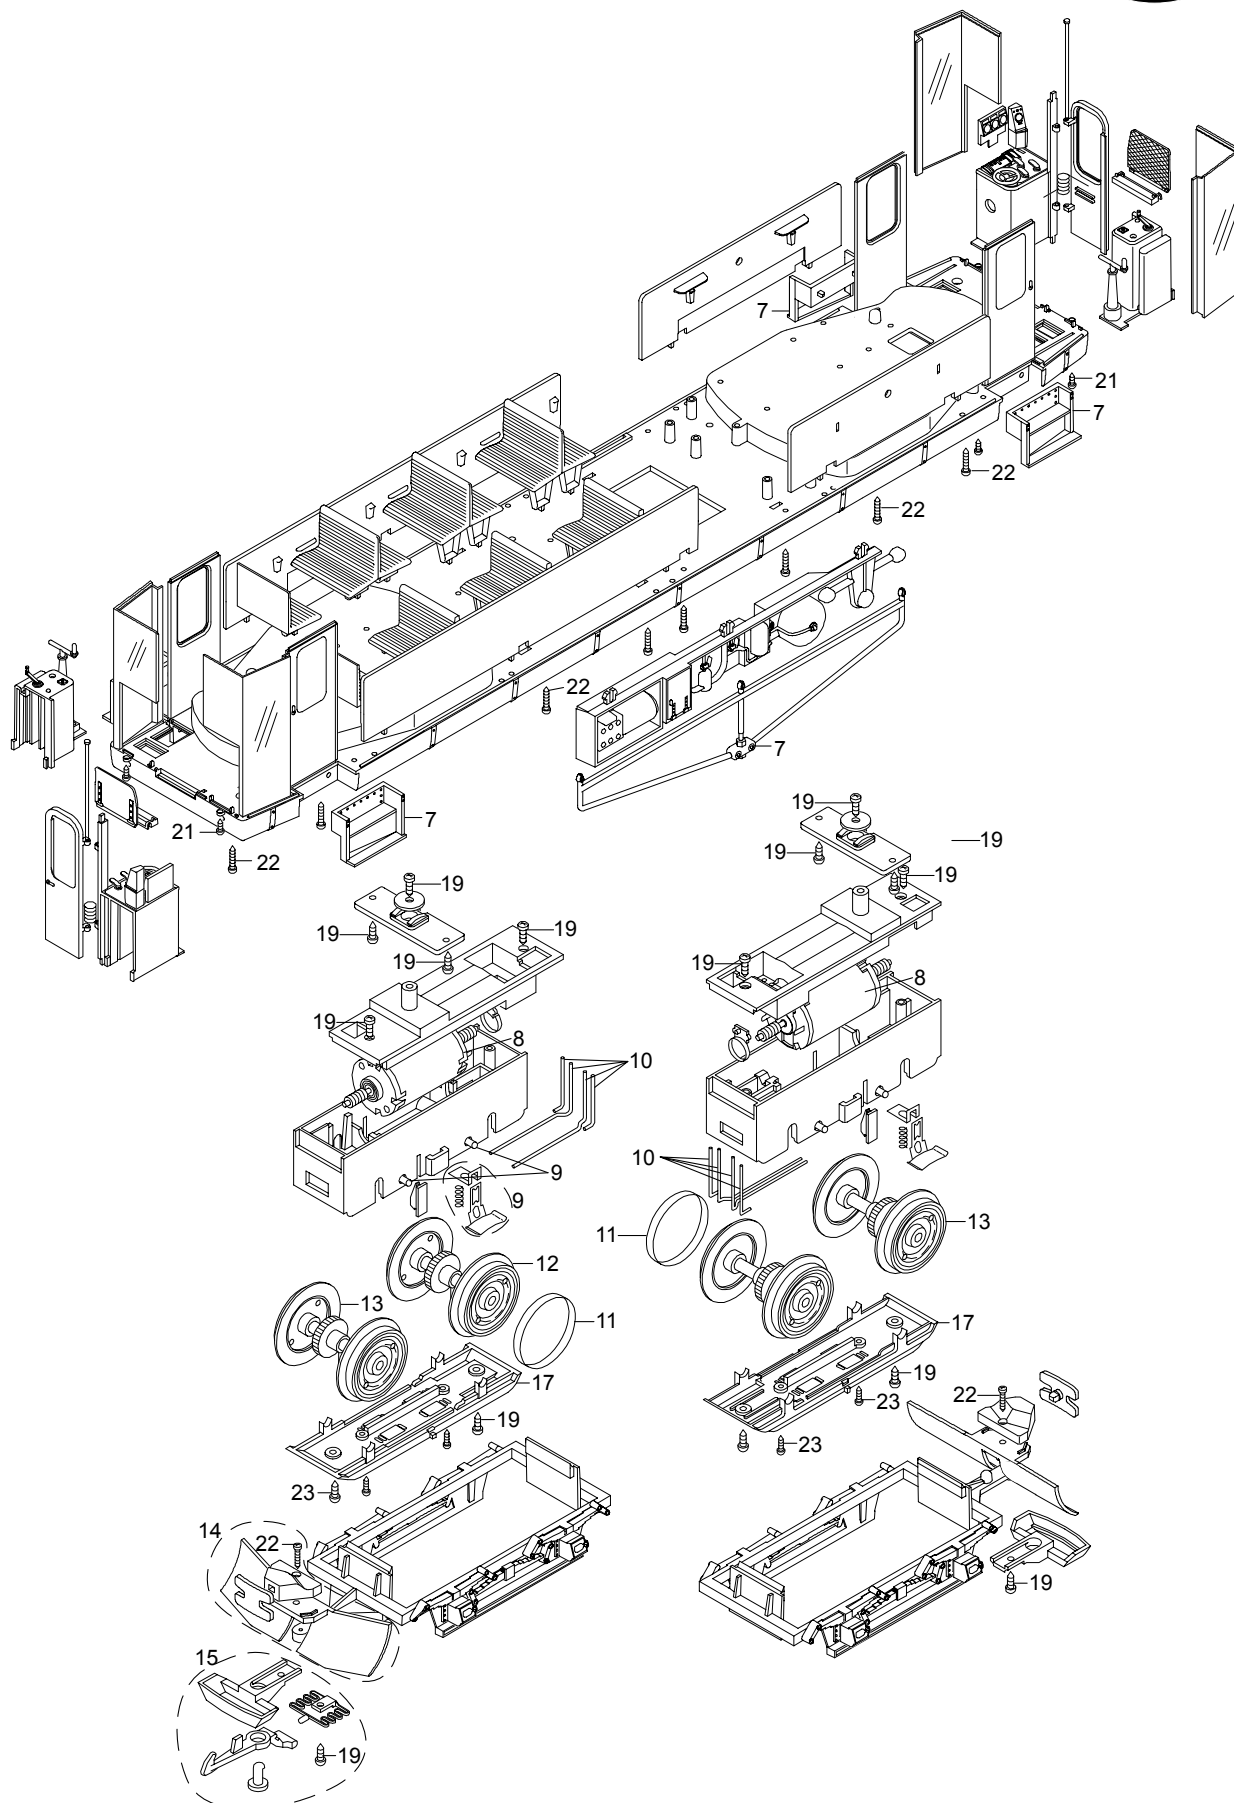

Einzelteile der Lokomotive 22390

Details der Darstellung können von dem Modell abweichen

Einzelteile der Lokomotive 22390

Details der Darstellung können von dem Modell abweichen

Einzelteile der Lokomotive 22390

Lfd. Nr.	Benennung	Bestell-Nr.
1	Steckteile Dach	E176 890
2	Scherenstromabnehmer	E124 023
3	Laterne	E176 898
4	Stirnlampe	—
5	Steckteile Stirn	E176 903
6	Griffstangen	E177 047
7	Spannrahmen,Treppen	E177 049
8	Motor	E126 050
9	Schleifschuh u. Kohle	E171 326
10	Kontaktdrähte	E177 051
11	Haftreifen	E126 174
12	Radsatz	E137 859
13	Radsatz	E132 024
14	Puffer, Schienenräumer	E177 059
15	Kupplung	E171 327
16	Beilagscheibe	E133 417
17	Beilagscheibe	E124 208
18	Schraube	E124 014
19	Schraube	E124 197
20	Schraube	E124 205
21	Schraube	E129 265
22	Schraube	E124 206
23	Schraube	E124 010
	Lokführer	E134 991
	Kupplungssatz	E130 547