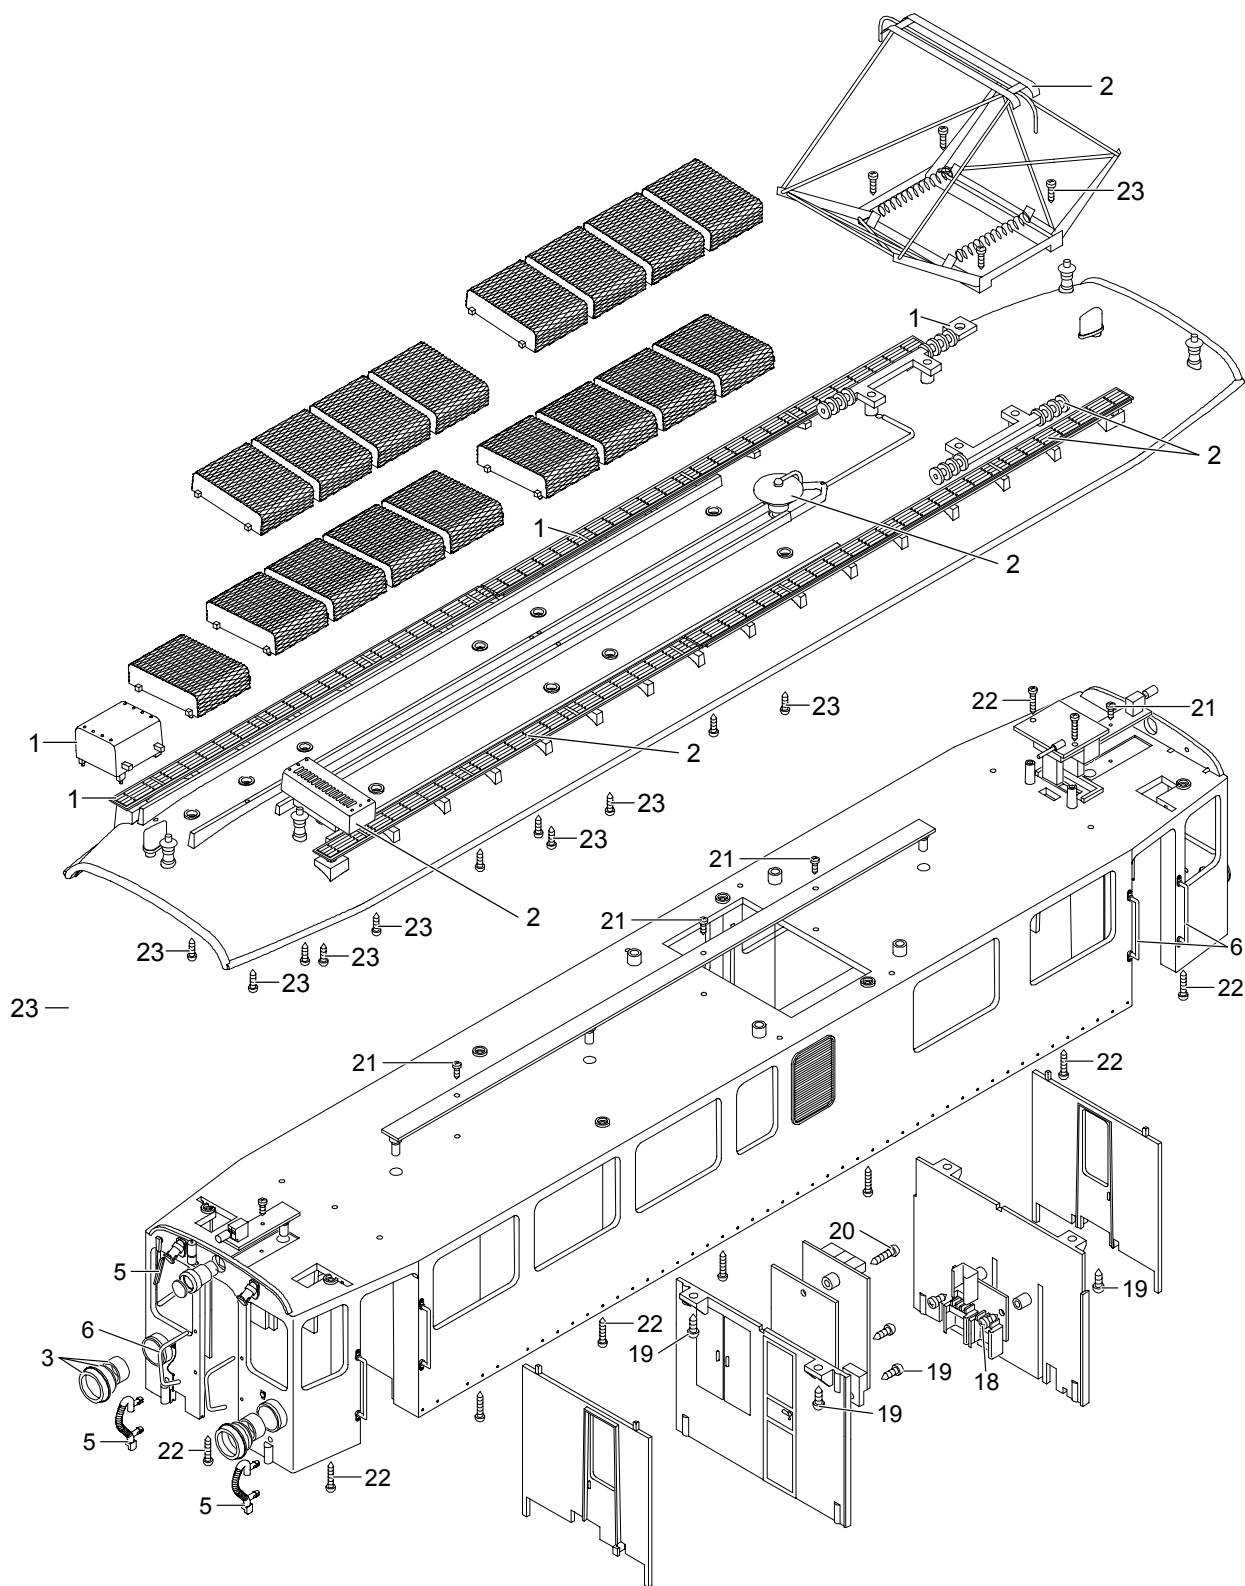

Einzelteile der Lokomotive 22390

Details der Darstellung können von dem Modell abweichen

Einzelteile der Lokomotive 22390

Details der Darstellung können von dem Modell abweichen

Einzelteile der Lokomotive 22390

Lfd. Nr.	Benennung	Bestell-Nr.
1	Steckteile Dach	E176 890
2	Scherenstromabnehmer	E124 023
3	Laterne	E176 898
4	Stirnlampe	—
5	Steckteile Stirn	E176 903
6	Griffstangen	E177 047
7	Spannrahmen,Treppen	E177 049
8	Motor	E126 050
9	Schleifschuh u. Kohle	E171 326
10	Kontaktdrähte	E177 051
11	Haftreifen	E126 174
12	Radsatz	E137 859
13	Radsatz	E132 024
14	Puffer, Schienenräumer	E177 059
15	Kupplung	E171 327
16	Beilagscheibe	E133 417
17	Beilagscheibe	E124 208
18	Schraube	E124 014
19	Schraube	E124 197
20	Schraube	E124 205
21	Schraube	E129 265
22	Schraube	E124 206
23	Schraube	E124 010
	Lokführer	E134 991
	Kupplungssatz	E130 547