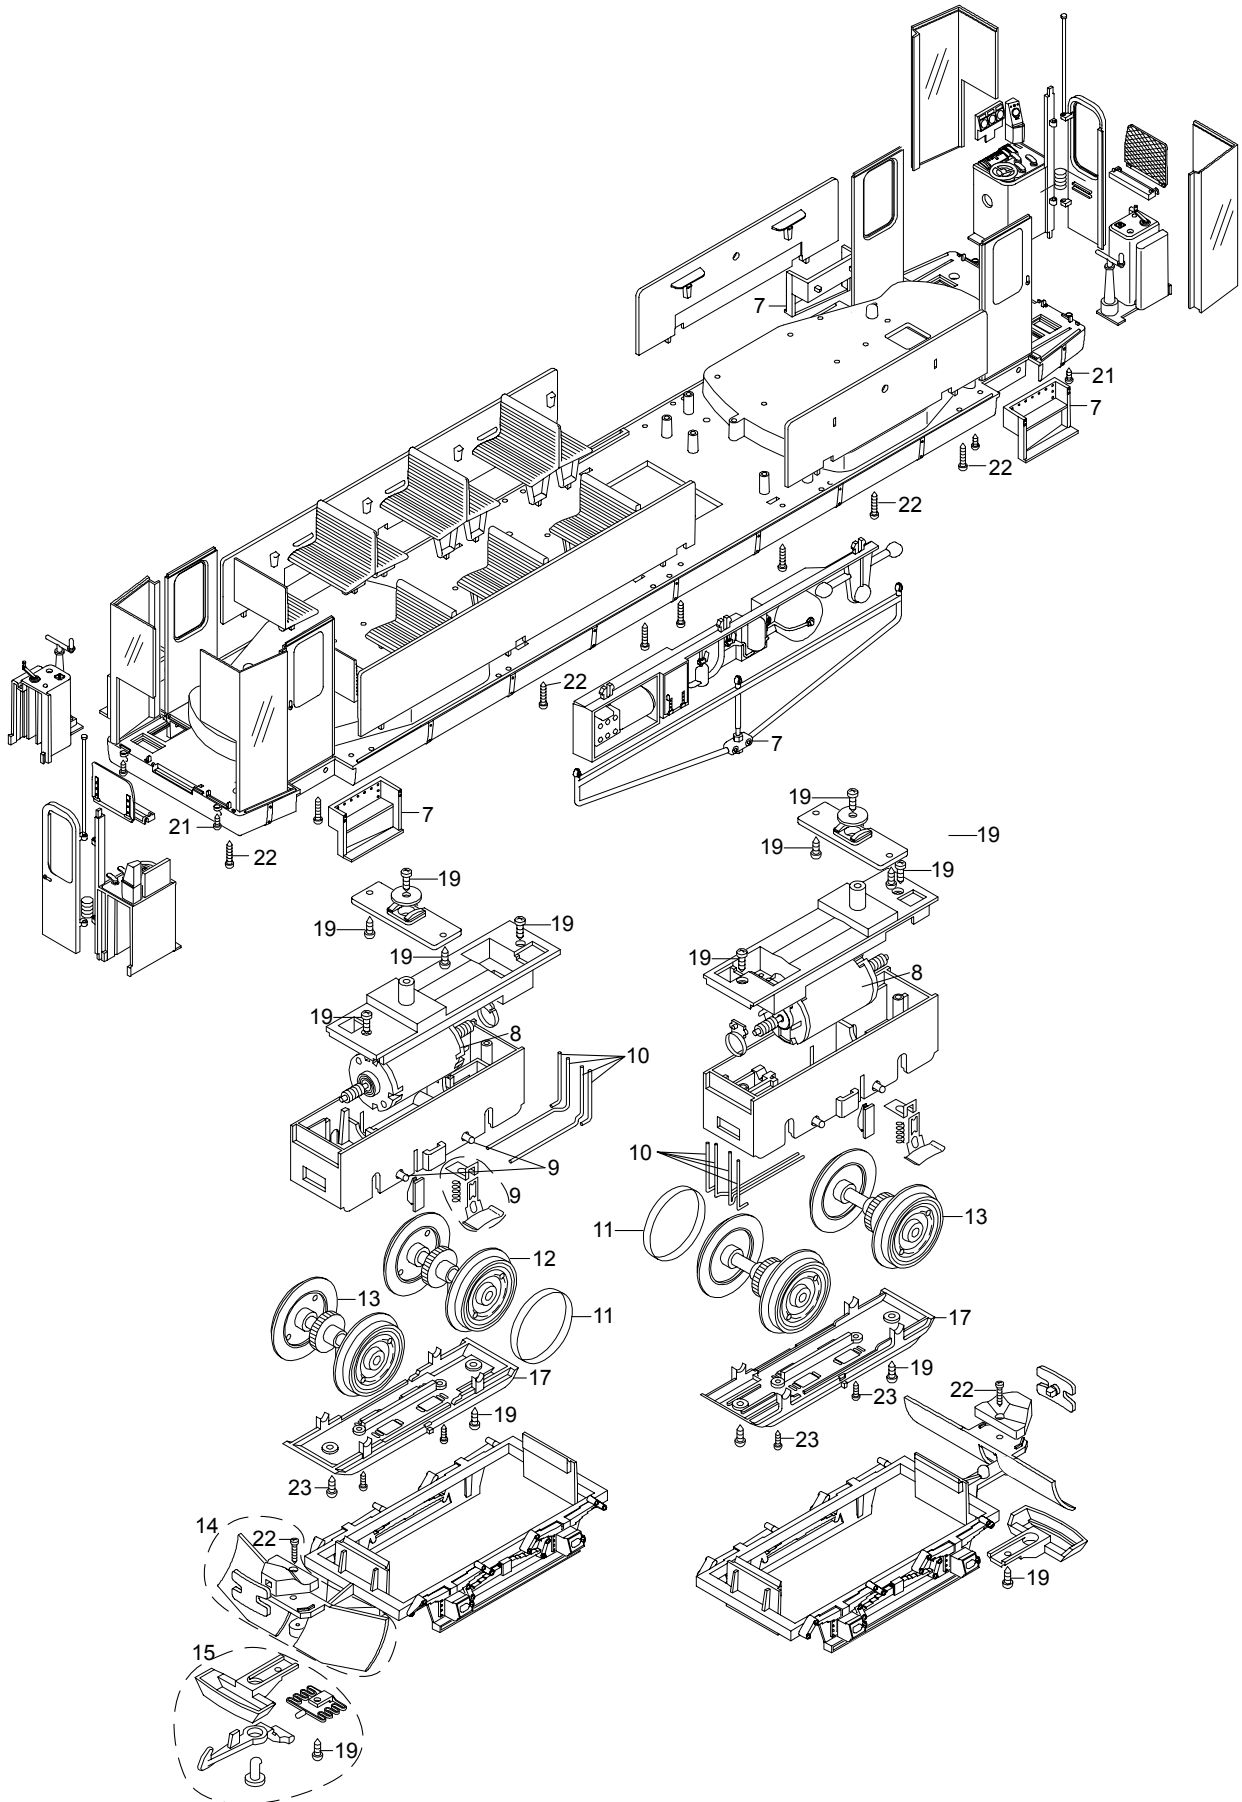

# Einzelteile der Lokomotive 21392

Details der Darstellung können von dem Modell abweichen

# Einzelteile der Lokomotive 21392

Lfd. Nr.	Benennung	Bestell-Nr.
1	Steckteile Dach	E176 890
2	Scherenstromabnehmer	E124 023
3	Laterne	E176 898
4	Stirnlampe	—
5	Steckteile Stirn	E176 903
6	Griffstangen	E177 047
7	Spannrahmen,Treppen	E177 049
8	Motor	E126 050
9	Schleifschuh u. Kohle	E171 326
10	Kontaktdrähte	E177 051
11	Haftreifen	E126 174
12	Radsatz	E137 859
13	Radsatz mit Zahnrad	E132 024
14	Puffer, Schienenräumer	E177 059
15	Kupplung	E171 327
16	Beilagscheibe	E133 417
17	Beilagscheibe	E124 208
18	Schraube	E124 014
19	Schraube	E124 197
20	Schraube	E124 205
21	Schraube	E129 265
22	Schraube	E124 206
23	Schraube	E124 010
24	Rad , Soundachse	—
25	Lautsprecher	—
	Lokführer	E134 991
	Kupplungssatz	E130 547