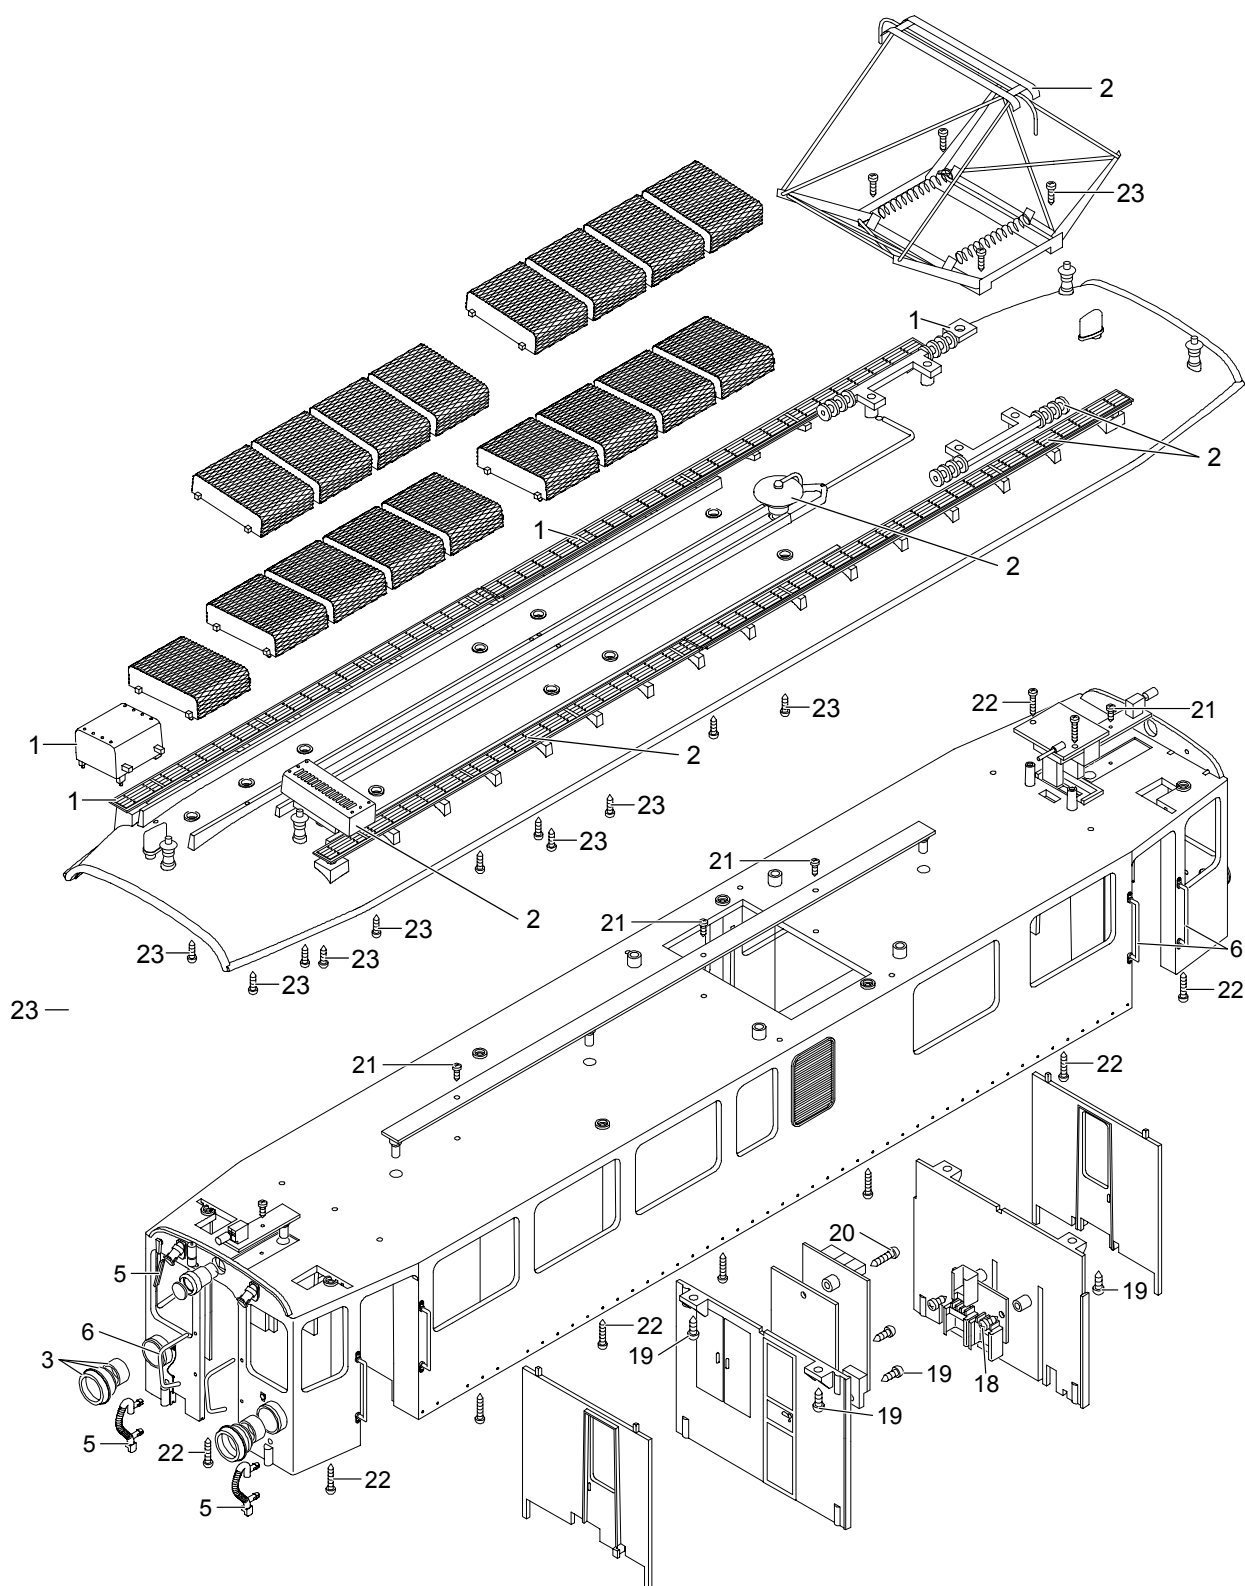

# Einzelteile der Lokomotive 21392

Details der Darstellung können von dem Modell abweichen

# Einzelteile der Lokomotive 21392

Lfd. Nr.	Benennung	Bestell-Nr.
1	Steckteile Dach	E176 890
2	Scherenstromabnehmer	E124 023
3	Laterne	E176 898
4	Stirnlampe	—
5	Steckteile Stirn	E176 903
6	Griffstangen	E177 047
7	Spannrahmen,Treppen	E177 049
8	Motor	E126 050
9	Schleifschuh u. Kohle	E171 326
10	Kontaktdrähte	E177 051
11	Haftreifen	E126 174
12	Radsatz	E137 859
13	Radsatz mit Zahnrad	E132 024
14	Puffer, Schienenräumer	E177 059
15	Kupplung	E171 327
16	Beilagscheibe	E133 417
17	Beilagscheibe	E124 208
18	Schraube	E124 014
19	Schraube	E124 197
20	Schraube	E124 205
21	Schraube	E129 265
22	Schraube	E124 206
23	Schraube	E124 010
24	Rad , Soundachse	—
25	Lautsprecher	—
	Lokführer	E134 991
	Kupplungssatz	E130 547