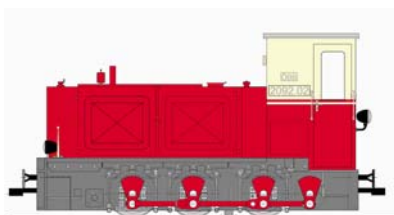

LE23590

ÖBB-Diesellok rot/beige

333,00 €, ca. Oktober 2006