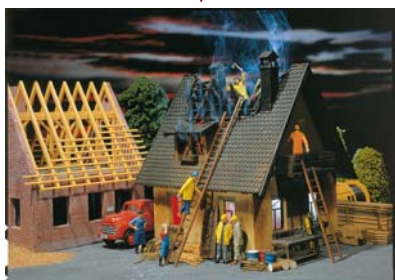

POLA G Modelle

Das POLA G Sortiment wird auch dieses Jahr erweitert. Ende Mai erscheint zunächst ein neuer POLA G Gesamtkatalog für den Zeitraum 2006/2007 (PO-KAT). Der Neuheitenprospekt 2006 (PO-NEU) ist bereits erhältlich. Neu angekündigt wird ein brennendes Haus (PO701010) mit Licht und Rauch, drei verschiedene Denkmäler mit Sockel und zwar „Mozart“ (PO701025), die Herren „Goethe&Schiller“ (PO701026) sowie Friedrich der Große (PO701027). Das Figurensortiment wächst um:

PO701830: Figuren sitzend
PO701831: Reisende
PO701943: Bauarbeiter
PO701944: Arbeiter

Für die Nachbildung eines Wochenmarktes erscheinen 3 verschiedene Marktstände mit Zubehör (PO701038-40). Abgerundet wird das Programm durch neun verschiedene bepflanzte Blumenkübel.

PO701981: Lilien
PO701982: Gladiolen
PO701983: Orchideen
PO701984: Iris
PO701985: Tulpen
PO701990: Orangen
PO701991: Blumenampel
PO701992: Bunte Blüten
PO701993: Lila Blüten

PO701010 Brennendes Haus

www.faller.de

PO701027 Friedrich d. Große