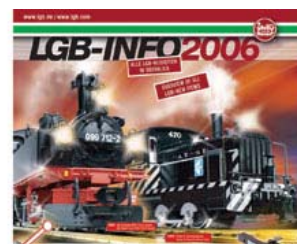

LE01906 Neuheiten 2006

LE02906 LGB Katalog 2006

12,90 €