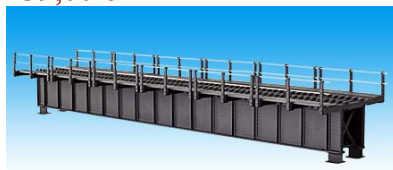

BW15150

RhB-Niederbordwagen
254,00 €

BW15151

RhB-Klappdeckelwagen
264,00 €

Alle BRAWA IIm Wagen werden mit Metallradsätzen ausgeliefert!

BW91671

Stahlbrücke 61cm, wetterfest
149,00 €
ohne Abbildung

BW91672

Stahlbrücke 89cm, wetterfest
239,00 €

BW91700

V-Speichen-Metallräder
29,00 € (Paar)

Zur Nachrüstung der analogen Variante der RhB-Dampflok G 4/5 von BRAWA erscheint in diesem Jahr noch ein Decoder (BW91850) und ein Soundmodul (BW91851).