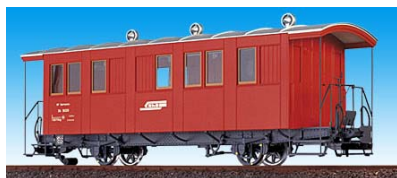

BW15150

RhB-Niederbordwagen
254,00 €

BW15151

RhB-Klappdeckelwagen
264,00 €

Alle BRAWA IIm Wagen werden mit Metallradsätzen ausgeliefert!

BW91671

Stahlbrücke 61cm, wetterfest
149,00 €
ohne Abbildung

BW91672