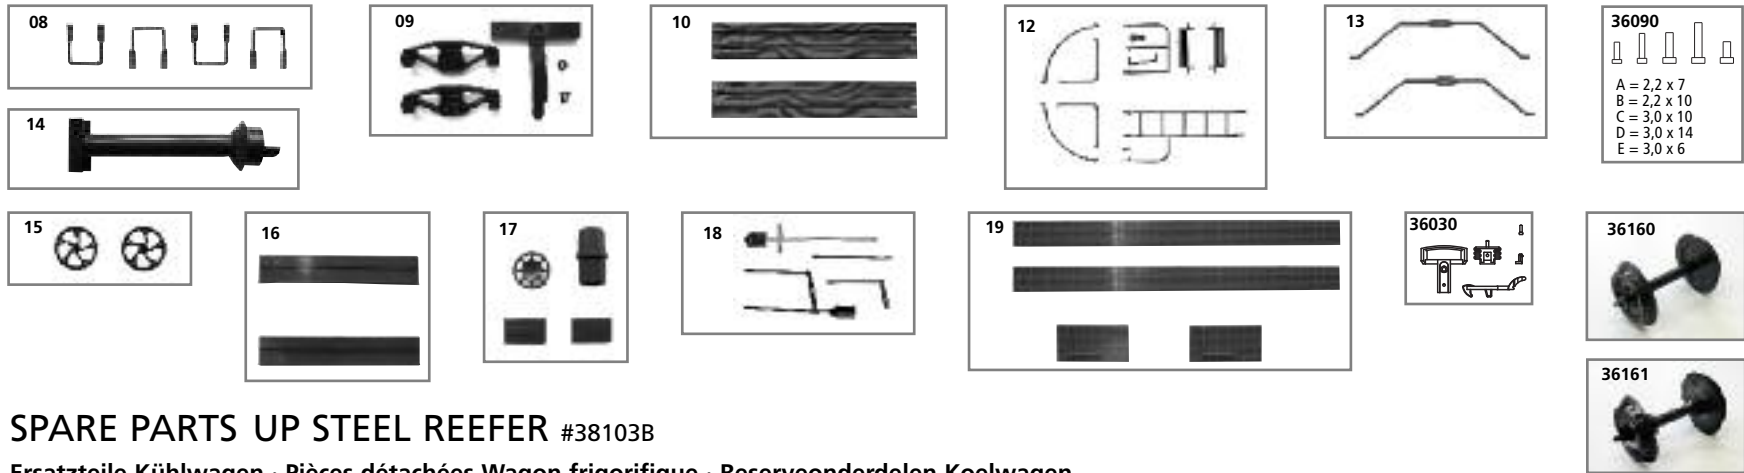

SPARE PARTS UP STEEL REEFER #38103B

Ersatzteile Kühlwagen · Pièces détachées Wagon frigorifique · Reserveonderdelen Koelwagen

Nr:	Description:	Bezeichnung:	Désignation:	Beschrijving:	PG*
38805-08	Stirrup Steps (4 Pcs)	Trittsstufen (4 St.)	Marche pieds (4 unités)	Trede (4 stuks)	8
37800-09	Bettendorf Truck	Drehgestell „Bettendorf“	Bogie „Bettendorf“	Draaistel „Bettendorf“	11
38103B-16	Door Header (2 Pcs)	Gehäuseabdeckung (2 St.)	Planches de caisse (2 unités)	Loopplanken (2 stuks)	7
38806-17	Brake Wheel, Reservoir, Placards	Rad, Tank, Brett	Essieu, Réservoir, Planches	Wiel, Tank, Plank	7
38806-18	Brake System	Bremssystem	Embiellage	Remsysteem	8
38805-19	Roofwalk (4 Pcs)	Dachtritte (4-tlg.)	Passerelle de toit (4 unités)	Trede (4-delig)	9
	Spare parts, standard range	Standard Ersatzteile	Pièces détachées standard	Standaardonderdelen	
36030	Standard Coupler	Kupplung komplett	Attelage, complet	Koppeling, volledig	
36090	Screws (5 Sizes, 20 Pcs)	Schrauben-Set (20-tlg./5 Größen)	Jeu de vis (20 pièces, 5 tailles)	Set schroeven (20-delig)	
36160	Plastic Wheelset (set of 2)	Radsatz Kunststoff 2 St.)	Essieux plastiques (2 unités)	Kunststof wielstel (2-delig)	
36161	Metal Wheelset (set of 2)	Radsatz Metall (2 St.)	Essieux métalliques (2 unités)	Metalen wielstel (2-delig)	

SPARE PARTS UP CABOOSE #38103C

Ersatzteile Packwagen · Pièces détachées Fourgon à bagages · Reserveonderdelen Bagagewagon

Nr:	Description:	Bezeichnung:	Désignation:	Beschrijving:	PG*
37800-09	Bettendorf Truck	Drehgestell „Bettendorf“	Bogie „Bettendorf“	Draaistel „Bettendorf“	11
38103C-10	Roofwalk, 2 Pcs	Dachtritt (2 St.)	Planches au toit (2 unités)	Trede (2 stuks)	8
38101C-12	Handrail Set	Griffstangen	Poignées	Handgrepen	9
37801-13	Truss Rod, 2 Pcs.	Seil (2 St.)	Corde (2 unités)	Handgreep (2 stuks)	7
37801-14	Smoke Jack	Schlot	Cheminée	Schoorsteen	6
38103C-15	Brake Wheel, 2 Pcs	Handrad (2 St.)	Volant (2 unités)	Handwiel (2 stuks)	6
	Spare parts, standard range	Standard Ersatzteile	Pièces détachées standard	Standaardonderdelen	
36030	Standard Coupler	Kupplung komplett	Attelage, complet	Koppeling, volledig	
36090	Screws (5 Sizes, 20 Pcs)	Schrauben-Set (20-tlg./5 Größen)	Jeu de vis (20 pièces, 5 tailles)	Set schroeven (20-delig)	
36160	Plastic Wheelset (set of 2)	Radsatz Kunststoff 2 St.)	Essieux plastiques (2 unités)	Kunststof wielstel (2-delig)	
36161	Metal Wheelset (set of 2)	Radsatz Metall (2 St.)	Essieux métalliques (2 unités)	Metalen wielstel (2-delig)