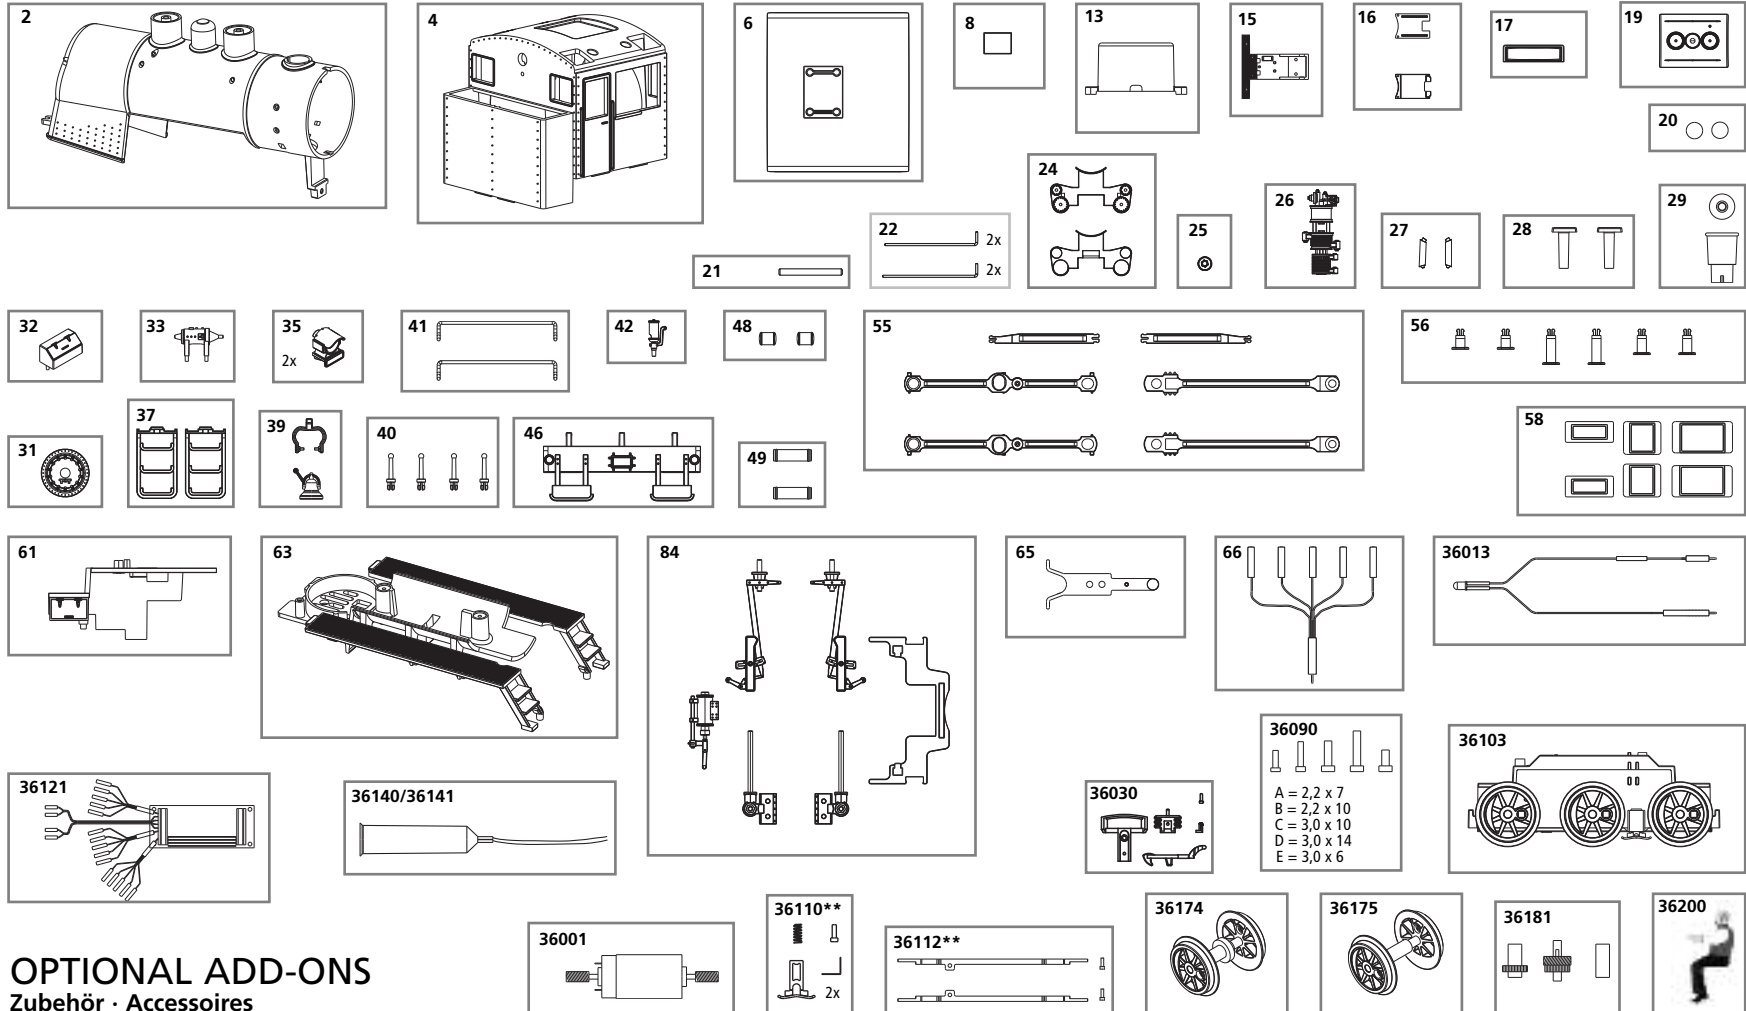

SPARE PARTS UP SADDLE TANK LOCO

Ersatzteile · Pièces détachées · Reserveonderdelen

Please order the wanted spare part with the complete spare part item number. · Bei Ersatzteilerforderung bitte immer die vollständige Ersatzteil-Nr. angeben. · Lorsque vous commandez une pièce, veuillez bien nous donner la référence complète de la pièce. · Bij bestelling van een reserveonderdeel svp altijd het volledige onderdeelnummer opgeven.

OPTIONAL ADD-ONS

Zubehör · Accessoires

Nr:	Optional Add-Ons	Zubehör	Accessoires	Accessoires	PG*
36121	Decoder Kit	Umbauset Digital inkl. lastgeregeltem Multiprotokolldecoder	Décodeur multiprotocole avec régulation de charge	Digitale ombouwset incl. multiprotocol decoder	
36140	Smoke Generator for Analog DC	Dampfgenerator analog	Générateur de fumée, analog	Rookgenerator analogo	
36141	Smoke Generator for Digital	Dampfgenerator digital	Générateur de fumée, digital	Rookgenerator digitaal	
38100A-13	Speaker Enclosure	Schallkapsel für Lautsprecher	Caisse de résonance pour haut parleur	Geluidskast voor luidspreker	6