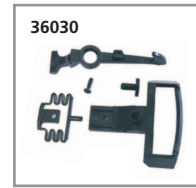

SPARE PARTS

Ersatzteile · Pièces détachées · Reserveonderdelen

Nr:	Bezeichnung:	Description:	Désignation:	Beschrijving:	PG*
38805-08	Trittstufen (4 St.)	Stirrup Steps (4 Pcs)	Marche pieds (4 unités)	Trede (4 stuks)	8
37800-09	Drehgestell „Bettendorf“	Bettendorf Truck	Bogie „Bettendorf“	Draaistel „Bettendorf“	11
37804-16	Gehäuseabdeckung (2 St.)	Door Header (2 Pcs)	Planches de caisse (2 unités)	Loopplanken (2 stuks)	7
38806-17	Rad, Tank, Brett	Brake Wheel, Reservoir, Placards	Essieu, Réservoir, Planches	Wiel, Tank, Plank	7
38806-18	Bremssystem	Brake System	Embiillage	Remsysteem	8
37803-19	Dachtritte (4-tlg.)	Roofwalk (4 Pcs)	Passerelle de toit (4 unités)	Trede (4-delig)	9
36030	Standard Ersatzteile Kupplung komplett	Spare parts, standard range Standard Coupler	Pièces détachées standard Attelage, complet	Standaardonderdelen Koppeling, volledig	
36090	Schrauben-Set (20-tlg./5 Größen)	Screws (5 Sizes, 20 Pcs)	Jeu de vis (20 pièces, 5 tailles)	Set schroeven (20-delig)	
36160	Radsatz Kunststoff (2 St.)	Plastic Wheelset (set of 2)	Essieux plastiques (2 unités)	Kunststof wielstel (2-delig)	
36161	Radsatz Metall (2 St.)	Metal Wheelset (set of 2)	Essieux métalliques (2 unités)	Metalen wielstel (2-delig)