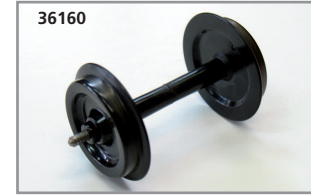

SPARE PARTS

Ersatzteile · Pièces détachées · Reserveonderdelen

Nr:	Bezeichnung:	Description:	Désignation:	Beschrijving:	PG*
38805-08	Trittstufen (4 St.)	Stirrup Steps (4 Pcs)	Marche pieds (4 unités)	Trede (4 stuks)	8
37800-09	Drehgestell „Bettendorf“	Bettendorf Truck	Bogie „Bettendorf“	Draaistel „Bettendorf“	11
37804-16	Gehäuseabdeckung (2 St.)	Door Header (2 Pcs)	Planches de caisse (2 unités)	Loopplanken (2 stuks)	7
38806-17	Rad, Tank, Brett	Brake Wheel, Reservoir, Placards	Essieu, Réservoir, Planches	Wiel, Tank, Plank	7
38806-18	Bremssystem	Brake System	Embiillage	Remsysteem	8
37803-19	Dachtritte (4-tlg.)	Roofwalk (4 Pcs)	Passerelle de toit (4 unités)	Trede (4-delig)	9
36030	Standard Ersatzteile Kupplung komplett	Spare parts, standard range Standard Coupler	Pièces détachées standard Attelage, complet	Standaardonderdelen Koppeling, volledig	
36090	Schrauben-Set (20-tlg./5 Größen)	Screws (5 Sizes, 20 Pcs)	Jeu de vis (20 pièces, 5 tailles)	Set schroeven (20-delig)	
36160	Radsatz Kunststoff (2 St.)	Plastic Wheelset (set of 2)	Essieux plastiques (2 unités)	Kunststof wielstel (2-delig)	
36161	Radsatz Metall (2 St.)	Metal Wheelset (set of 2)	Essieux métalliques (2 unités)	Metalen wielstel (2-delig)