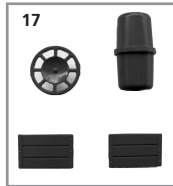

SPARE PARTS

Ersatzteile · Pièces détachées · Reserveonderdelen

Nr:	Bezeichnung:	Description:	Désignation:	Beschrijving:	PG*
38805-08	Trittstufen (4 St.)	Stirrup Steps (4 Pcs)	Marche pieds (4 unités)	Trede (4 stuks)	8
37800-09	Drehgestell „Bettendorf“	Bettendorf Truck	Bogie „Bettendorf“	Draaistel „Bettendorf“	11
37804-16	Gehäuseabdeckung (2 St.)	Door Header (2 Pcs)	Planches de caisse (2 unités)	Loopplanken (2 stuks)	7
38806-17	Rad, Tank, Brett	Brake Wheel, Reservoir, Placards	Essieu, Réservoir, Planches	Wiel, Tank, Plank	7
38806-18	Bremssystem	Brake System	Embiillage	Remsysteem	8
37803-19	Dachtritte (4-tlg.)	Roofwalk (4 Pcs)	Passerelle de toit (4 unités)	Trede (4-delig)	9
36030	Standard Ersatzteile Kupplung komplett	Spare parts, standard range Standard Coupler	Pièces détachées standard Attelage, complet	Standaardonderdelen Koppeling, volledig	
36090	Schrauben-Set (20-tlg./5 Größen)	Screws (5 Sizes, 20 Pcs)	Jeu de vis (20 pièces, 5 tailles)	Set schroeven (20-delig)	
36160	Radsatz Kunststoff (2 St.)	Plastic Wheelset (set of 2)	Essieux plastiques (2 unités)	Kunststof wielstel (2-delig)	
36161	Radsatz Metall (2 St.)	Metal Wheelset (set of 2)	Essieux métalliques (2 unités)	Metalen wielstel (2-delig)