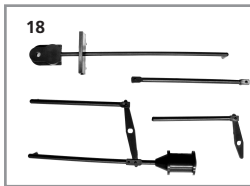

SPARE PARTS

Ersatzteile · Pièces détachées · Reserveonderdelen

Nr:	Bezeichnung:	Description:	Désignation:	Beschrijving:	PG*
38805-08	Trittstufen (4 St.)	Stirrup Steps (4 Pcs)	Marche pieds (4 unités)	Trede (4 stuks)	8
37800-09	Drehgestell „Bettendorf“	Bettendorf Truck	Bogie „Bettendorf“	Draaistel „Bettendorf“	11
37804-16	Gehäuseabdeckung (2 St.)	Door Header (2 Pcs)	Planches de caisse (2 unités)	Loopplanken (2 stuks)	7
38806-17	Rad, Tank, Brett	Brake Wheel, Reservoir, Placards	Essieu, Réservoir, Planches	Wiel, Tank, Plank	7
38806-18	Bremssystem	Brake System	Embiillage	Remsysteem	8
37803-19	Dachtritte (4-tlg.)	Roofwalk (4 Pcs)	Passerelle de toit (4 unités)	Trede (4-delig)	9
36030	Standard Ersatzteile Kupplung komplett	Spare parts, standard range Standard Coupler	Pièces détachées standard Attelage, complet	Standaardonderdelen Koppeling, volledig	
36090	Schrauben-Set (20-tlg./5 Größen)	Screws (5 Sizes, 20 Pcs)	Jeu de vis (20 pièces, 5 tailles)	Set schroeven (20-delig)	
36160	Radsatz Kunststoff (2 St.)	Plastic Wheelset (set of 2)	Essieux plastiques (2 unités)	Kunststof wielstel (2-delig)	
36161	Radsatz Metall (2 St.)	Metal Wheelset (set of 2)	Essieux métalliques (2 unités)	Metalen wielstel (2-delig)