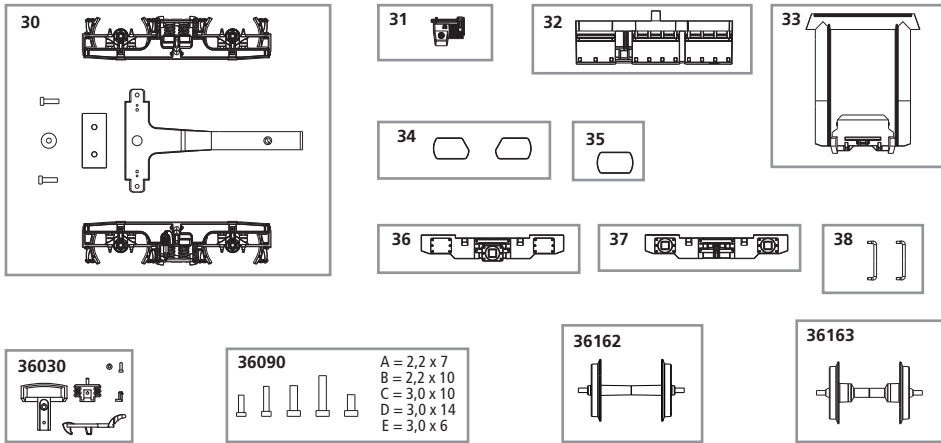

ERSATZTEILE

Spare parts · Pièces détachées · Reserveonderdelen

Nachrüstbar: (nicht enthalten)
Innenbeleuchtungsbausatz #36132; Metallradsatz #36163
Retrofittable: (not included)
Interior lighting kit #36132; Metal wheel set #36163
Adaptable: (ne sont pas inclus)
Kit pour éclairage intérieur #36132; Essieux métalliques #36163
Retroactief: (niet inbegrepen)
Bouwset binnenverlichting #36132; Metalen wielstel #36163

Nr:	Bezeichnung:	Description:	Désignation:	Beschrijving:	PG*
37620-30	Drehgestell	Bogie	Bogie	Draaistel	12
37620-31	Achsgenerator	Axle-driven generator	Générateur	Generator	6
37620-32	Batteriekasten	Battery box	Caisse à batterie	Akkukist	8
37620-33	Gummiwulst	Door frame	Soufflets en caoutchouc	Vouwbalg	8
37620-34	Puffer rechts/links	Buffer left/right	Tampon droit/gauche	Buffer rechts/links	6
37620-35	Mittelpuffer	Central Buffer	Tampon central	Middenbuffer	6
37620-36	Pufferbohle für Mittelpuffer	End Beam for central buffer	Traverse de tamponnement (tampon central)	Bufferbalk (middenbuffer)	8
37620-37	Pufferbohle für 2 Puffer	End Beam for 2 buffers	Traverse de tamponnement (2 tampons)	Bufferbalk (2 buffers)	8
37620-38	Handstangen (2tlg.)	Handrails (2 pcs.)	Poignées (2 unités)	Handgrepen (2-delig)	8
	Standard Ersatzteile	Spare parts, standard range	Pièces détachées standard	Standaardonderdelen	
36030	Kupplung komplett	Standard Coupler	Attelage, complet	Koppeling, volledig	
36090	Schrauben-Set (20-tlg./5 Größen)	Set of screws (20 pieces / 5 sizes)	Jeu de vis (20 pièces, 5 tailles)	Set schroeven (20-delig)	
36162	Radsatz Kunststoff (3 St.)	Plastic wheel set (set of 3)	Essieux plastiques (3 unités)	Kunststof wielstel (3-delig)	
	Zubehör	Accessories	Accessoires	Accessoires	
36163	Radsatz Metall (3 St.)	Metal wheel set (set of 3)	Essieux métalliques (3 unités)	Metalen wielstel (3-delig)	
36132	Innenbeleuchtungbausatz	Interior lighting kit	Kit pour éclairage intérieur	Bouwset binnenverlichting	