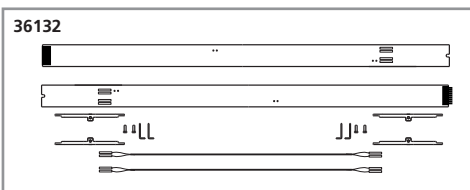

ERSATZTEILE

Spare parts · Pièces détachées · Reserveonderdelen

Nachrüstbar: (nicht enthalten)
Innenbeleuchtungsbausatz #36132; Metallradsatz #36163
Retrofittable: (not included)
Interior lighting kit #36132; Metal wheel set #36163
Adaptable: (ne sont pas inclus)
Kit pour éclairage intérieur #36132; Essieux métalliques #36163
Retroactief: (niet inbegrepen)
Bouwset binnenverlichting #36132; Metalen wielstel #36163