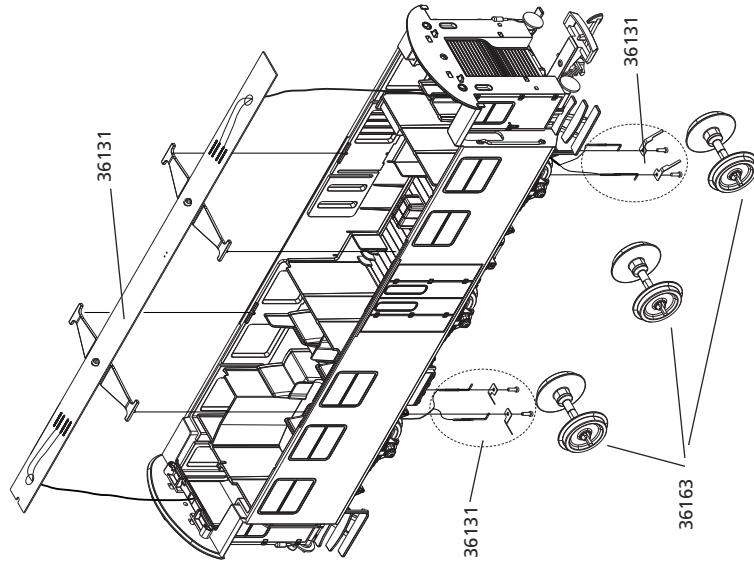

**37602 Umbauwagen BD3yg 2. Klasse DB Ep. IV, Gepäckabteil**  
 Rebuilt Passenger Car w luggage compartment · Voiture voyageurs reconstruites  
 Ombouwwagen met bagageafdeling

Nachrüstbar: (nicht enthalten)  
 Innenbeleuchtungsbausatz #36131; Metallradsatz #36163  
 Retrofittable: (not included)  
 Interior lighting kit #36131; Metal wheel set #36163  
 Adaptable: (ne sont pas inclus)  
 Kit pour éclairage intérieur #36131; Essieux métalliques #36163  
 Retroactief: (niet inbegrepen)  
 Bouwset binnenverlichting #36131; Metalen wielstel #36163