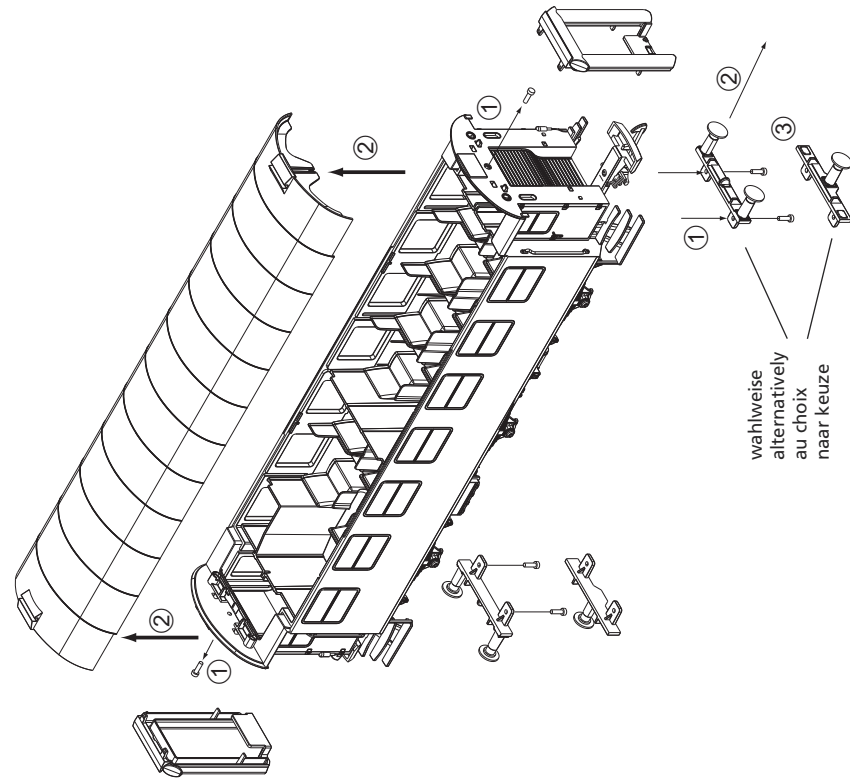

37602 Umbauwagen BD3yg 2. Klasse DB Ep. IV, Gepäckabteil
Rebuilt Passenger Car w luggage compartment · Voiture voyageurs reconstruites
Ombouwwagen met bagageafdeling