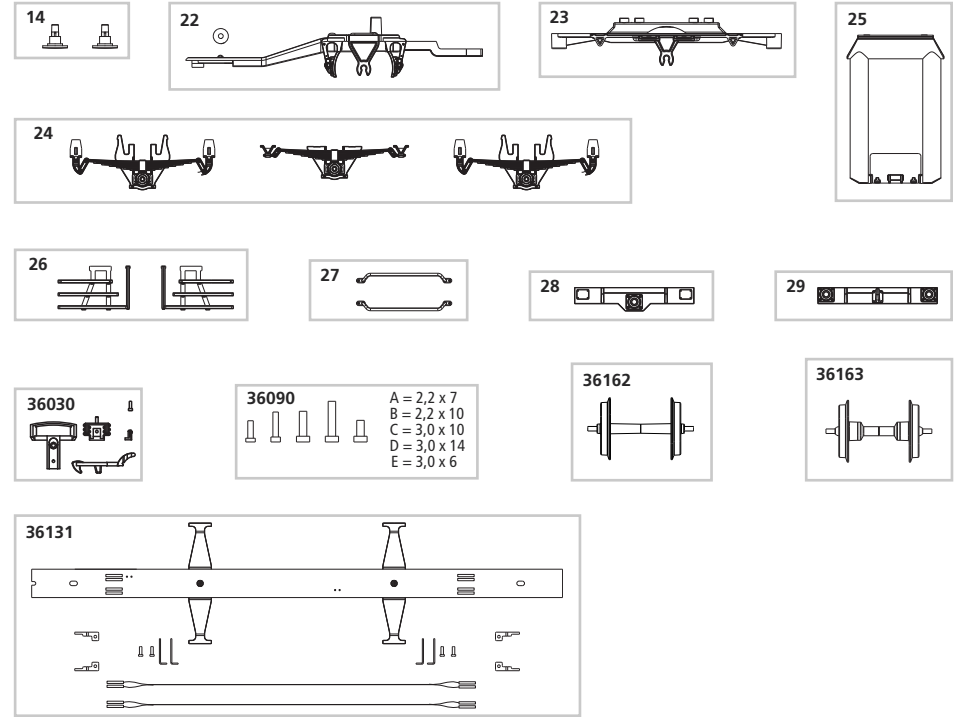

**ERSATZTEILE**

Spare parts · Pièces détachées · Reserveonderdelen

Nr:	Bezeichnung:	Description:	Désignation:	Beschrijving:	PG*
37500-14	Puffer (2 St.)	Buffers (set of 2)	Tampons (2 unités)	Buffer (2 stuks)	6
37600-22	Achshalter Wagenende	Rear side axle bracket	Support d'essieu d'extrémité	Aslager	9
37600-23	Achshalter Mitte	Central axle bracket	Support d'essieux central	Centraal aslager	9
37600-24	Radblenden (3tlg.)	Wheel valence (3 pcs.)	Flasques à bogies (3 unités)	Wielplaten (3-delig)	10
37600-25	Gummiwulst	Door frame	Soufflets en caoutchouc	Vouwbalg	8
37600-26	Treppen (2tlg.)	Steps (2 pcs.)	Marche pieds (2 unités)	Trappen (2-delig)	8
37600-27	Handstangen (2tlg.)	Handrails (2 pcs.)	Poignées (2 unités)	Handgrepen (2-delig)	8
37600-28	Pufferbohle für Mittelpuffer	End Beam for central buffer	Traverse de tamponnement (tampon central)	Bufferbalk (middenbuffer)	8
37600-29	Pufferbohle für 2 Puffer	End Beam for 2 buffers	Traverse de tamponnement (2 tampons)	Bufferbalk (2 buffers)	8
36030	Standard Ersatzteile Kupplung komplett	Spare parts, standard range Standard Coupler	Pièces détachées standard Attelage, complet	Standaardonderdelen Koppeling, volledig	
36090	Schrauben-Set (20-tlg./5 Größen)	Set of screws (20 pieces / 5 sizes)	Jeu de vis (20 pièces, 5 tailles)	Set schroeven (20-delig)	
36162	Radsatz Kunststoff (3 St.)	Plastic wheel set (set of 3)	Essieux plastiques (3 unités)	Kunststof wielstel (3-delig)	
	<b>Zubehör</b>	<b>Accessories</b>	<b>Accessoires</b>	<b>Accessoires</b>	
36163	Radsatz Metall (3 St.)	Metal wheel set (set of 3)	Essieux métalliques (3 unités)	Metalen wielstel (3-delig)	
36131	Innenbeleuchtungbausatz	Interior lighting kit	Kit pour éclairage intérieur	Bouwset binnenverlichting	