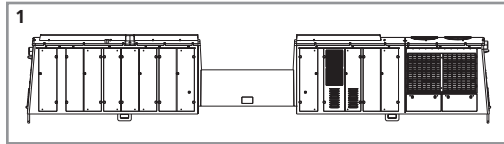

37560 Diesellokomotive BR 204 DB AG Ep. V

ERSATZTEILE

Spare parts · Pièces détachées · Reserveonderdelen