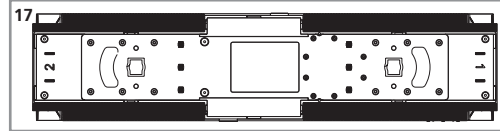

37560 Diesellokomotive BR 204 DB AG Ep. V

ERSATZTEILE

Spare parts · Pièces détachées · Reserveonderdelen