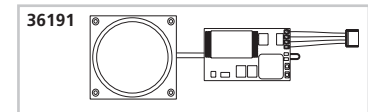

En cas de panne, vous pourrez commander les pièces détachées nécessaires auprès de PIKO.

Mocht er tijdens het gebruik van het model ooit iets stuk gaan, dan zijn de benodigde onderdelen bij PIKO verkrijgbaar.

Geht beim Fahren mal etwas kaputt, dann können Sie sich die benötigten Ersatzteile von PIKO besorgen.

Should anything get damaged during operation, you can obtain the necessary spare parts from PIKO.