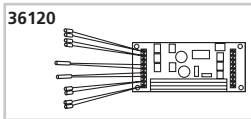

37504 Baureihe 218 DB

Numéro de série:
 Seriennummer:
 Serien-Nummer:
 Serial number:

ERSATZTEILE

Spare parts · Pièces détachées · Reserveonderdelen

En cas de panne, vous pourrez commander les pièces détachées nécessaires auprès de PIKO.