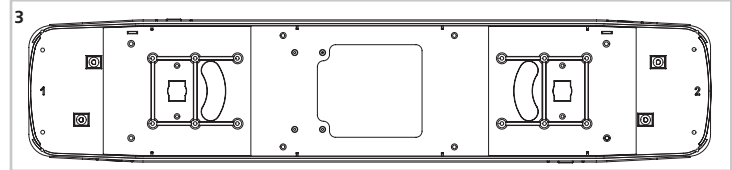

37500 Baureihe 218 DB AG

ERSATZTEILE

Spare parts · Pièces détachées · Reserveonderdelen

Serien-Nummer:
Serial number:
Numéro de série:
Seriennummer:

Geht beim Fahren mal etwas kaputt, dann können Sie sich die benötigten Ersatzteile von PIKO besorgen.