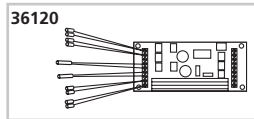

37500 Baureihe 218 DB AG

ERSATZTEILE

Spare parts · Pièces détachées · Reserveonderdelen

Serien-Nummer:
Serial number:
Numéro de série:
Seriennummer:

Geht beim Fahren mal etwas kaputt, dann können Sie sich die benötigten Ersatzteile von PIKO besorgen.