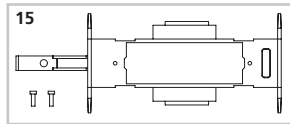

37500 Baureihe 218 DB AG

ERSATZTEILE

Spare parts · Pièces détachées · Reserveonderdelen

Serien-Nummer:
Serial number:
Numéro de série:
Seriennummer:

Geht beim Fahren mal etwas kaputt, dann können Sie sich die benötigten Ersatzteile von PIKO besorgen.