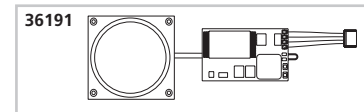

Geht beim Fahren mal etwas kaputt, dann können Sie sich die benötigten Ersatzteile von PIKO besorgen.

Should anything get damaged during operation, you can obtain the necessary spare parts from PIKO.

En cas de panne, vous pourrez commander les pièces détachées nécessaires auprès de PIKO.

Mocht er tijdens het gebruik van het model ooit iets stuk gaan, dan zijn de benodigde onderdelen bij PIKO verkrijgbaar.