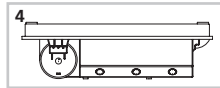

37500 Baureihe 218 DB AG

ERSATZTEILE

Spare parts · Pièces détachées · Reserveonderdelen

Serien-Nummer:
Serial number:
Numéro de série:
Seriennummer:

Geht beim Fahren mal etwas kaputt, dann können Sie sich die benötigten Ersatzteile von PIKO besorgen.