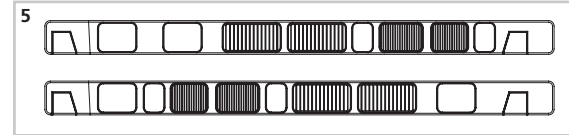

37500 Baureihe 218 DB AG

ERSATZTEILE

Spare parts · Pièces détachées · Reserveonderdelen

Serien-Nummer:
Serial number:
Numéro de série:
Seriennummer:

Geht beim Fahren mal etwas kaputt, dann können Sie sich die benötigten Ersatzteile von PIKO besorgen.