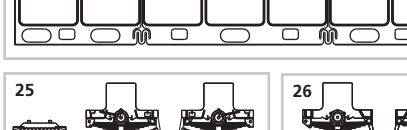

37303 Schienenbus „Elbe-Elster“

ERSATZTEILE

Spare parts · Pièces détachées · Reserveonderdelen

37303 Schienenbus „Elbe-Elster“

ERSATZTEILLISTE

Spare parts · Pièces détachées · Reserveonderdelen

0-24 V ---

Bei Ersatzteilanforderung bitte immer die vollständige Ersatzteil-Nr. angeben. · Please order the wanted spare part with the complete spare part item number. · Lorsque vous commandez une pièce, veuillez bien nous donner la référence complète de la pièce. Bij bestelling van een reserveonderdeel svp altijd het volledige onderdeelnummer opgeven.