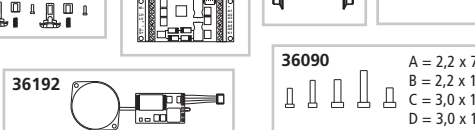

37303 Schienenbus „Elbe-Elster“

ERSATZTEILE

Spare parts · Pièces détachées · Reserveonderdelen

37303 Schienenbus „Elbe-Elster“

ERSATZTEILLISTE

Spare parts · Pièces détachées · Reserveonderdelen

0-24 V ---

Bei Ersatzteilanforderung bitte immer die vollständige Ersatzteil-Nr. angeben. · Please order the wanted spare part with the complete spare part item number. · Lorsque vous commandez une pièce, veuillez bien nous donner la référence complète de la pièce. Bij bestelling van een reserveonderdeel svp altijd het volledige onderdeelnummer opgeven.