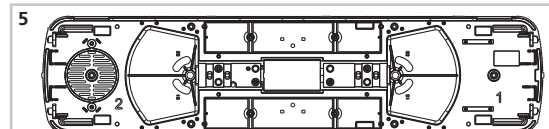

37303 Schienenbus „Elbe-Elster“

ERSATZTEILE

Spare parts · Pièces détachées · Reserveonderdelen

37303 Schienenbus „Elbe-Elster“

ERSATZTEILLISTE

Spare parts · Pièces détachées · Reserveonderdelen

0-24 V ---

Bei Ersatzteilanforderung bitte immer die vollständige Ersatzteil-Nr. angeben. · Please order the wanted spare part with the complete spare part item number. · Lorsque vous commandez une pièce, veuillez bien nous donner la référence complète de la pièce. Bij bestelling van een reserveonderdeel svp altijd het volledige onderdeelnummer opgeven.