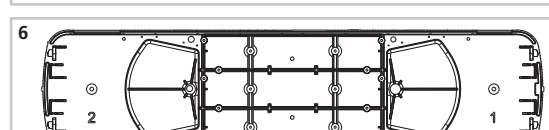

37303 Schienenbus „Elbe-Elster“

ERSATZTEILE

Spare parts · Pièces détachées · Reserveonderdelen

37303 Schienenbus „Elbe-Elster“

ERSATZTEILLISTE

Spare parts · Pièces détachées · Reserveonderdelen

0-24 V ---

Bei Ersatzteilanforderung bitte immer die vollständige Ersatzteil-Nr. angeben. · Please order the wanted spare part with the complete spare part item number. · Lorsque vous commandez une pièce, veuillez bien nous donner la référence complète de la pièce. Bij bestelling van een reserveonderdeel svp altijd het volledige onderdeelnummer opgeven.