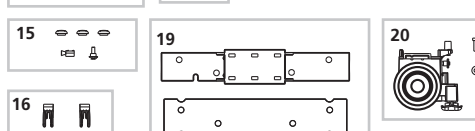

37303 Schienenbus „Elbe-Elster“

ERSATZTEILE

Spare parts · Pièces détachées · Reserveonderdelen

37303 Schienenbus „Elbe-Elster“

ERSATZTEILLISTE

Spare parts · Pièces détachées · Reserveonderdelen

0-24 V ---

Bei Ersatzteilanforderung bitte immer die vollständige Ersatzteil-Nr. angeben. · Please order the wanted spare part with the complete spare part item number. · Lorsque vous commandez une pièce, veuillez bien nous donner la référence complète de la pièce. Bij bestelling van een reserveonderdeel svp altijd het volledige onderdeelnummer opgeven.