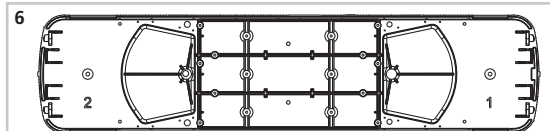

37302 Schienenbus „Ulmer Spatz“

ERSATZTEILE

Spare parts · Pièces détachées · Reserveonderdelen

A = 2,2 x 7
 B = 2,2 x 10
 C = 3,0 x 10
 D = 3,0 x 14
 E = 3,0 x 6

37302 Schienenbus „Ulmer Spatz“

0-24 V ---

ERSATZTEILLISTE