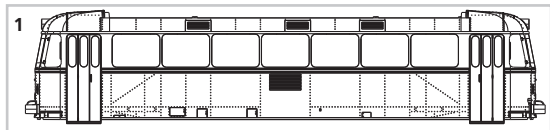

37302 Schienenbus „Ulmer Spatz“

ERSATZTEILE

Spare parts · Pièces détachées · Reserveonderdelen

A = 2,2 x 7
 B = 2,2 x 10
 C = 3,0 x 10
 D = 3,0 x 14
 E = 3,0 x 6

37302 Schienenbus „Ulmer Spatz“

0-24 V ---

ERSATZTEILLISTE