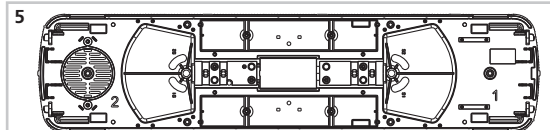

37302 Schienenbus „Ulmer Spatz“

ERSATZTEILE

Spare parts · Pièces détachées · Reserveonderdelen

A = 2,2 x 7
 B = 2,2 x 10
 C = 3,0 x 10
 D = 3,0 x 14
 E = 3,0 x 6

37302 Schienenbus „Ulmer Spatz“

0-24 V ---

ERSATZTEILLISTE