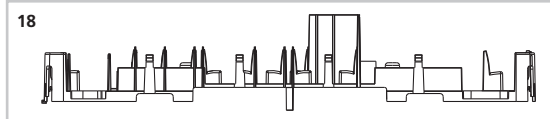

37302 Schienenbus „Ulmer Spatz“

ERSATZTEILE

Spare parts · Pièces détachées · Reserveonderdelen

A = 2,2 x 7
 B = 2,2 x 10
 C = 3,0 x 10
 D = 3,0 x 14
 E = 3,0 x 6

37302 Schienenbus „Ulmer Spatz“

0-24 V ---

ERSATZTEILLISTE