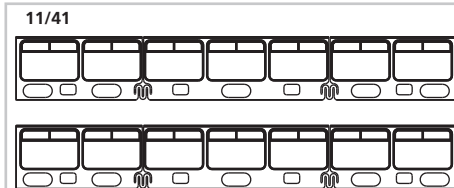

37302 Schienenbus „Ulmer Spatz“

ERSATZTEILE

Spare parts · Pièces détachées · Reserveonderdelen

A = 2,2 x 7
 B = 2,2 x 10
 C = 3,0 x 10
 D = 3,0 x 14
 E = 3,0 x 6

37302 Schienenbus „Ulmer Spatz“

0-24 V ---

ERSATZTEILLISTE