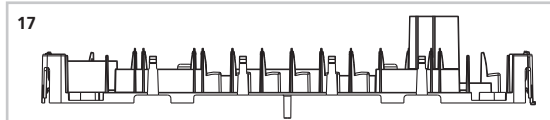

37302 Schienenbus „Ulmer Spatz“

ERSATZTEILE

Spare parts · Pièces détachées · Reserveonderdelen

A = 2,2 x 7
 B = 2,2 x 10
 C = 3,0 x 10
 D = 3,0 x 14
 E = 3,0 x 6

37302 Schienenbus „Ulmer Spatz“

0-24 V ---

ERSATZTEILLISTE