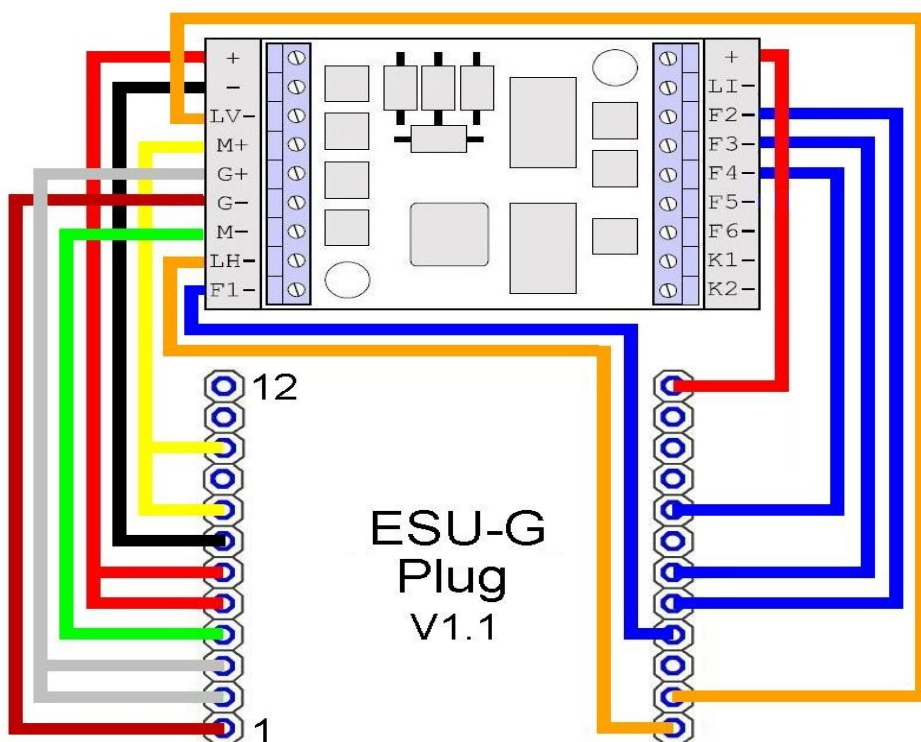

XLS an LGB-Direktschnittstelle

Abbildung 1: Direktschnittstelle 1

Abbildung 2: Direktschnittstelle 2

XLS an Kisschnittstelle

Abbildung 3: Kiss Basis und XLS

XLS an Aristocraft

(C) N.Rosch - Massoth

Abbildung 4: Aristocraft DCC-Plug

XLS an Brawa-G Digital Plug

Abbildung 5: BRAWA\_G Digital Plug

XLS an ESU

Abbildung 6: Basis

Abbildung 7: ESU-G Plug V1.1