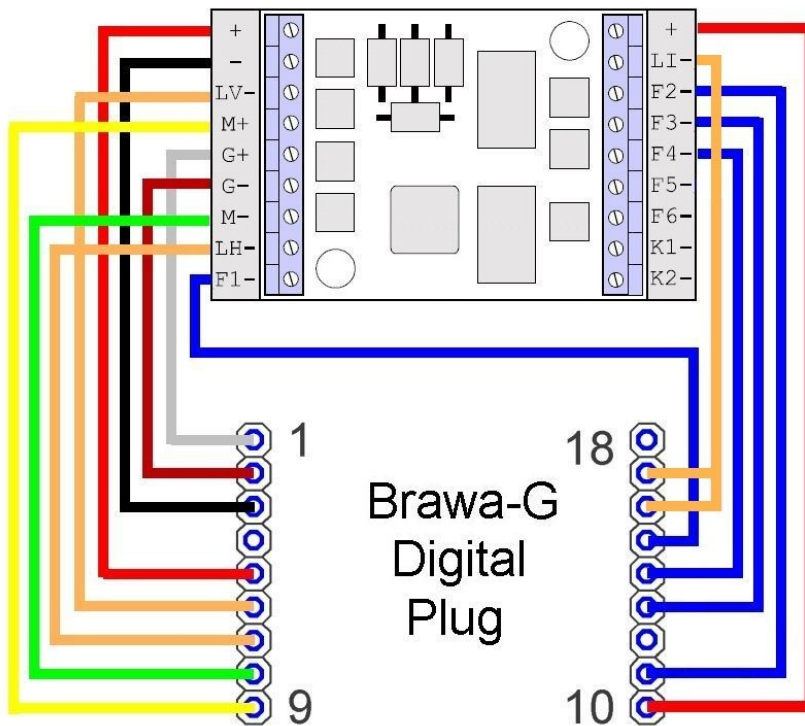

XLS an LGB-Direktschnittstelle

Abbildung 1: Direktschnittstelle 1

Abbildung 2: Direktschnittstelle 2

XLS an Kisschnittstelle

Abbildung 3: Kiss Basis und XLS

XLS an Aristocraft

(C) N.Rosch - Massoth

Abbildung 4: Aristocraft DCC-Plug

XLS an Brawa-G Digital Plug

Abbildung 5: BRAWA\_G Digital Plug

XLS an ESU

Abbildung 6: Basis

Abbildung 7: ESU-G Plug V1.1