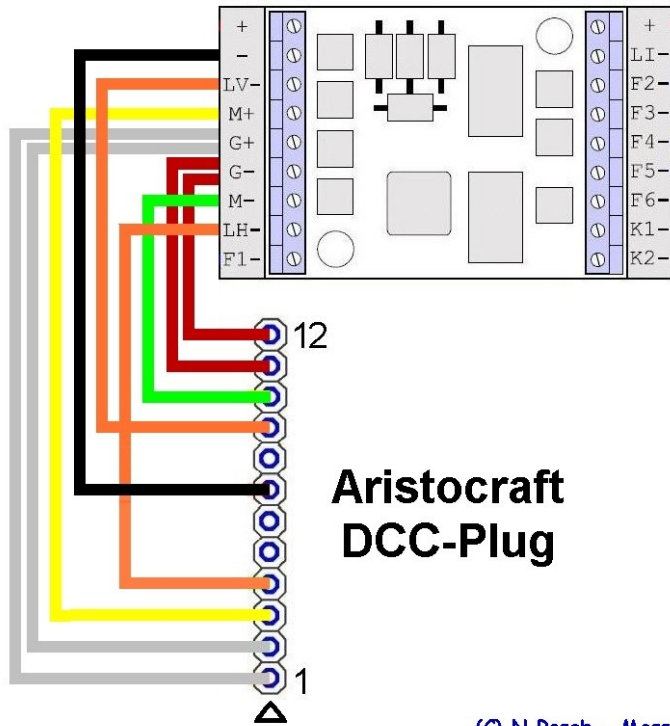

XLS an LGB-Direktschnittstelle

Abbildung 1: Direktschnittstelle 1

Abbildung 2: Direktschnittstelle 2

XLS an Kisschnittstelle

Abbildung 3: Kiss Basis und XLS

XLS an Aristocraft

(C) N.Rosch - Massoth

Abbildung 4: Aristocraft DCC-Plug

XLS an Brawa-G Digital Plug

Abbildung 5: BRAWA\_G Digital Plug

XLS an ESU

Abbildung 6: Basis

Abbildung 7: ESU-G Plug V1.1