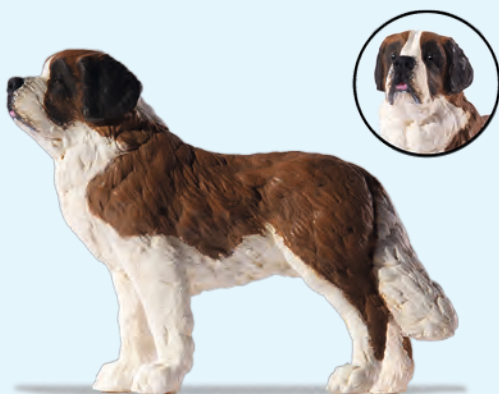

**Miniaturnguren II. MaBstab 1:22,5.  
Aus Kunststoff. Sorgfältig handbemalt.  
Miniature figures II. 1/22,5 scale.  
Made of plastic. Carefully hand painted.**

44946 Bernhardiner □ St. Bernard dog

45533 Papst Leo XIV □ Pope Leo XIV