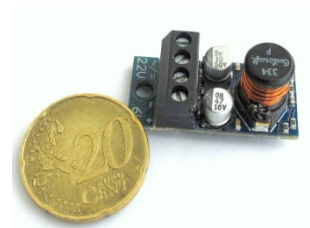

Spannungsbegrenzer – Art. Nr. 520302

Für unser Soundmodul, wie unter Art. Nr. 530000 / 530000 beschrieben, gibt es den Spannungsbegrenzer – Art. Nr. 520302 - . Hier können Sie das Soundmodul direkt an den Digitalstrom oder an den digitalen Gleisstrom anschließen.

UVP: 16,95 € pro Stück