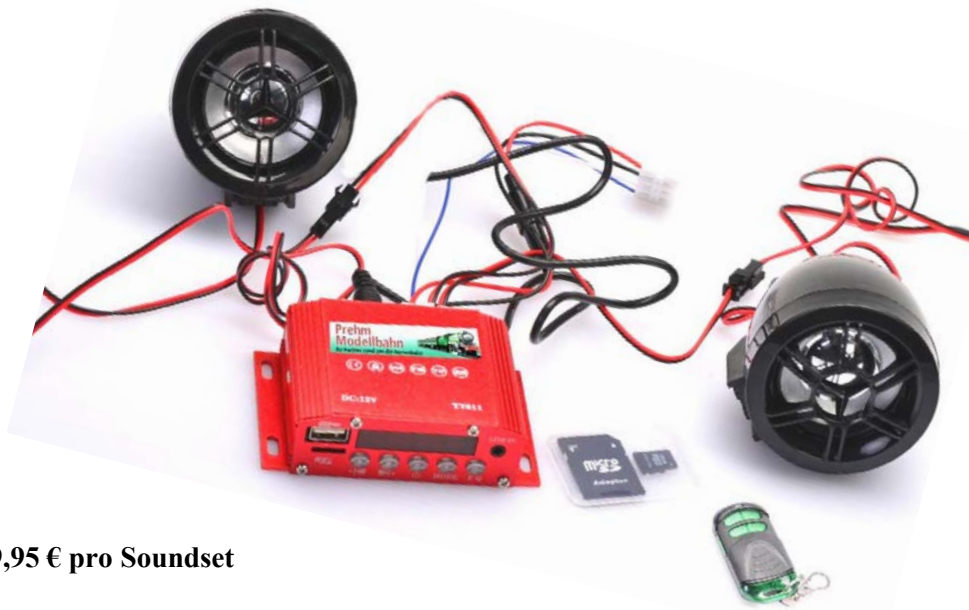

Soundmodul – Art. Nr. 530000 – mit MSD Karte und Kirchensound

Unser bekanntes Soundmodul haben wir überarbeitet und verbessert, ohne den Preis zu erhöhen. In einem stabilen und lackierten Aluminiumgehäuse ist die Elektronik vor Staub und Spritzwasser geschützt. Die Fernbedienung funktioniert nun mit Funk (433 Mhz.), was den Einbau in Gebäude und Wagons erlaubt. Die Reichweite beträgt ca. 100 Meter. Jeder Sound ist abspielbar, entweder über MSD Karte oder vom Stick an der integrierten Buchse.

Die angeschlossene Antenne ermöglicht den Empfang von Radiosendern. Alle Sounds, Musik und Geräusche können auch per Kopfhörer (nicht im Lieferumfang) gehört werden. Auf der MSD Karte, Art. Nr. 530002 sind verschiedene Kirchensounds (Glockengeläut, Vaterunser, Hochzeitsmarsch u.s.w.) aufgespielt.

Neu ist auch, dass zwei klangstabile Lautsprecher beiliegen. Diese können an die zwei 10 Watt Ausgänge angeschlossen werden.