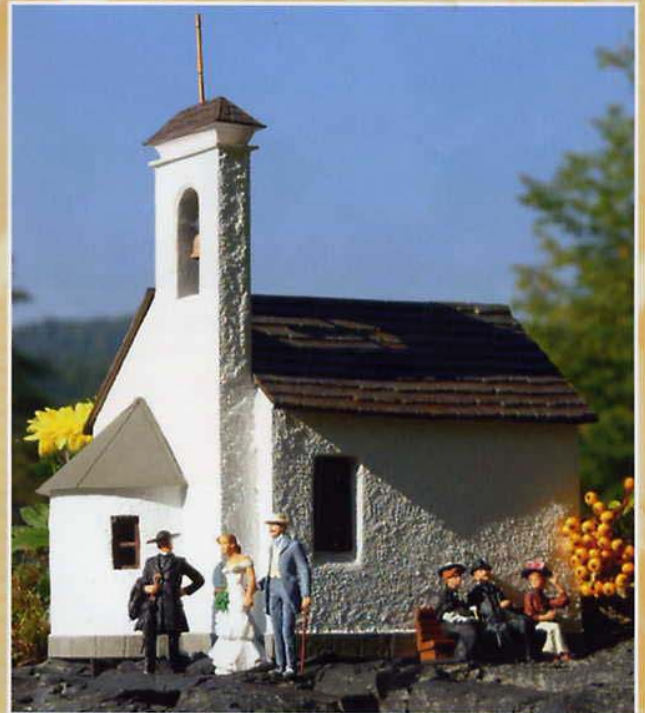

**NEU
2004**

PIKO
MODELLBAHNEN & GEBÄUDEMODELLE **H0**

62253 Las Cruces Kirche / Las Cruces Church

Liebe PIKO-G-Freunde,

ich möchte Ihnen hier bereits alle Neuheiten zeigen, die wir im Jahr 2004 für Sie entwickeln werden. – Und ich bin sicher, da ist wieder das eine oder andere Interessante für Sie dabei.

Viel Spaß mit PIKO-G

Ihre Ortrun D. Wilfer
Inhaberin

62254 Informations-Zentrum Las Cruces /
Las Cruces Town Building

62059 Kapelle St. Ursula / St Ursula Church

62029 Bahnhof Mühldorf /
Mühldorf Station

99704
G-Gesamtkatalog