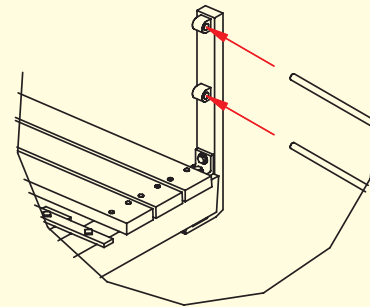

Handlauf montieren

Schienenprofil nicht enthalten.
Zur Verwendung mit handelsüblichen Schienenprofilen (Code 332)