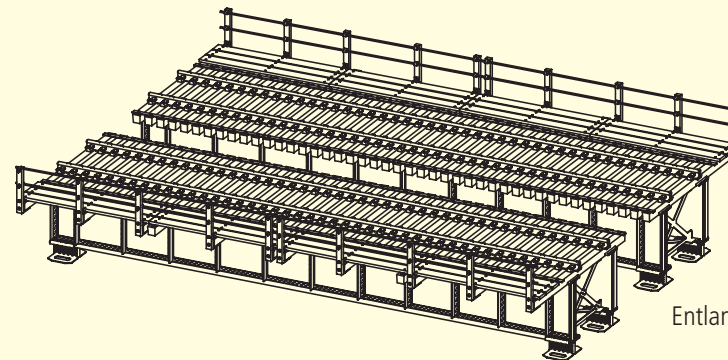

Bei doppelter Gleisführung

werden zwei Brückenteile benötigt,
wobei die beiden inneren Laufstege und Geländer entfernt werden können.