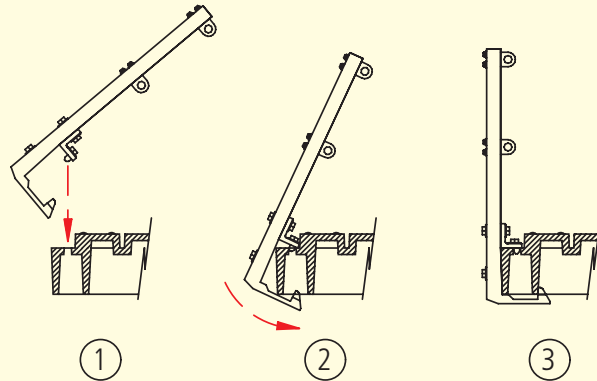

* GEBRAUCHSANWEISUNG STAHLBRÜCKE 61 cm / 89 cm

Handlaufhalter montieren