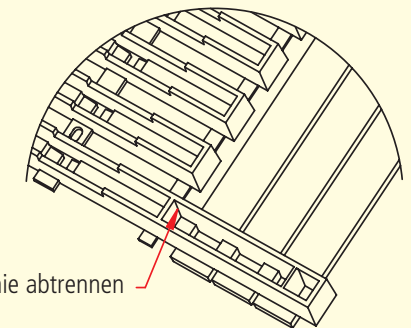

Bei doppelter Gleisführung

werden zwei Brückenteile benötigt,
wobei die beiden inneren Laufstege und Geländer entfernt werden können.