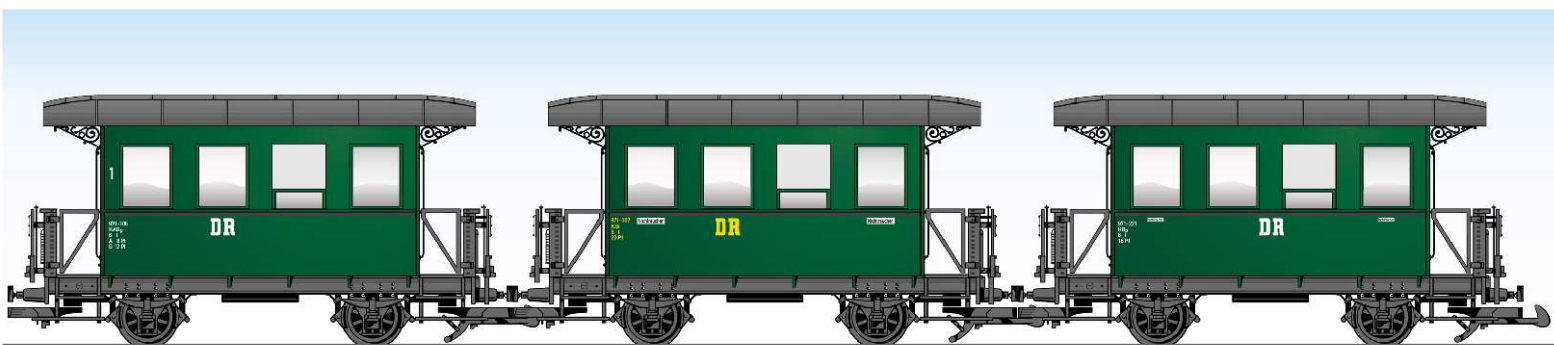

ERNST PAUL LEHMANN

PATENTWERK  
1881

## DR-Personenwagen-Set DR Passenger Car Set

DR-Personenwagen-Set

Enwurfszeichnung  
Preliminary drawing

### DR-Personenwagen-Set DR Passenger Car Set

Art.Nr./ Item-No.: 39075  
UVP/ MSRP: 229,00 EUR  
EAN-Code: 4011525 39075 6

Vorauss. Liefertermin/ Est. Del. Date:  
September 2006

Dieses Set der DR-Personenwagen zeigt Ihnen, wie unterschiedlich die Beschriftungen bei der DR gehandhabt wurden. Nicht nur unterschiedliche Wagen-Nummern, sondern auch verschiedene Beschriftungsfarben finden Sie in diesem Set. Diese Wagen wurden bisher noch nie in DR-Lackierung angeboten.