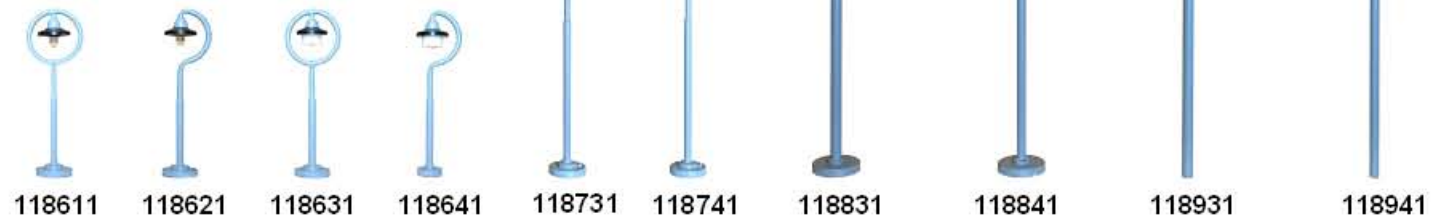

BELI-BECO Neuheiten 2008

Maßstab 1:2

Best. Nr.	Beschreibung	Spur	Höhe in mm	Ersatz-Glühlampe	1 St. €	10 St. je St. €	100 St. je St. €
116571	Wandlampe	N	15	619500			
118511	Uhr mit 5 verschiedenen Zifferblättern zum Bekleben	H0	30	619500			
118521	Verkehrszeichen mit 6 verschiedenen Motiven zum Bekleben	H0	40	619500			
118531	Uhr mit 5 verschiedenen Zifferblättern zum Bekleben	H0	40	619500			
118541	Uhr mit 5 verschiedenen Zifferblättern zum Bekleben	H0	60	619500			
118551	Uhr mit 5 verschiedenen Zifferblättern zum Bekleben	H0	23	619500			
118611	Bahnsteigleuchte	N	45				
118621	Bahnsteigleuchte	N	45	B95019			
118631	Bahnsteigleuchte	N	45				
118641	Bahnsteigleuchte	N	45	B95019			
118651	Wandlampe	HO	21	619500			
118671	Kugelleuchte	HO	62	619500			
118681	Kugelleuchte höhenverstellbar von 20mm - maximal 55mm	HO		600120			
118731	Bahnsteigleuchte	HO	90	695190			
118741	Bahnsteigleuchte	HO	90	695190			
118751	Wandlampe	G	28	619500			
118771	Kugelleuchte	HO	75	619500			
118831	Bahnsteigleuchte	0	180	695190			
118841	Bahnsteigleuchte	0	180	695190			
118851	Gasleuchte	HO	24	619500			
118871	Gasleuchte	G	33	685080			
118931	Bahnsteigleuchte höhenverstellbar von 160mm - maximal 195mm	0		695190			
118941	Bahnsteigleuchte höhenverstellbar von 160mm - maximal 195mm	0		695190			
118951	Litfaß-Säule mit 6 Klebebildern der 40er-90er Jahre	N	20	600120			
118961	Litfaß-Säule mit 6 Klebebildern der 40er-90er Jahre	TT	25	622160			
118971	Litfaß-Säule mit 6 Klebebildern der 40er-90er Jahre	HO	35	622160			
118981	Litfaß-Säule mit 6 Klebebildern der 40er-90er Jahre	HO	38	622160			