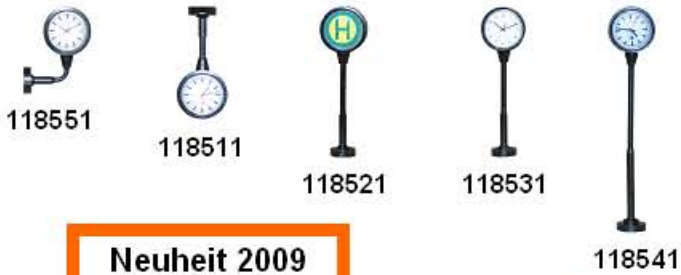

BELI-BECO Neuheiten 2008

Maßstab 1:2

Best. Nr.	Beschreibung	Spur	Höhe in mm	Ersatz-Glühlampe	1 St. €	10 St. je St. €	100 St. je St. €
116571	Wandlampe	N	15	619500			
118511	Uhr mit 5 verschiedenen Zifferblättern zum Bekleben	H0	30	619500			
118521	Verkehrszeichen mit 6 verschiedenen Motiven zum Bekleben	H0	40	619500			
118531	Uhr mit 5 verschiedenen Zifferblättern zum Bekleben	H0	40	619500			
118541	Uhr mit 5 verschiedenen Zifferblättern zum Bekleben	H0	60	619500			
118551	Uhr mit 5 verschiedenen Zifferblättern zum Bekleben	H0	23	619500			
118611	Bahnsteigleuchte	N	45				
118621	Bahnsteigleuchte	N	45	B95019			
118631	Bahnsteigleuchte	N	45				
118641	Bahnsteigleuchte	N	45	B95019			
118651	Wandlampe	HO	21	619500			
118671	Kugelleuchte	HO	62	619500			
118681	Kugelleuchte höhenverstellbar von 20mm - maximal 55mm	HO		600120			
118731	Bahnsteigleuchte	HO	90	695190			
118741	Bahnsteigleuchte	HO	90	695190			
118751	Wandlampe	G	28	619500			
118771	Kugelleuchte	HO	75	619500			
118831	Bahnsteigleuchte	0	180	695190			
118841	Bahnsteigleuchte	0	180	695190			
118851	Gasleuchte	HO	24	619500			
118871	Gasleuchte	G	33	685080			
118931	Bahnsteigleuchte höhenverstellbar von 160mm - maximal 195mm	0		695190			
118941	Bahnsteigleuchte höhenverstellbar von 160mm - maximal 195mm	0		695190			
118951	Litfaß-Säule mit 6 Klebebildern der 40er-90er Jahre	N	20	600120			
118961	Litfaß-Säule mit 6 Klebebildern der 40er-90er Jahre	TT	25	622160			
118971	Litfaß-Säule mit 6 Klebebildern der 40er-90er Jahre	HO	35	622160			
118981	Litfaß-Säule mit 6 Klebebildern der 40er-90er Jahre	HO	38	622160			