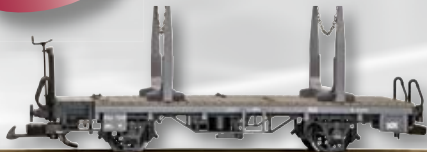

Liegt Ihr Garten voller Holz? Wir helfen beim Abtransport!

LE45143

RhB-Rungenwagen Typ Kkp

44,- €

Für die umfangreichen Holztransporte stehen der RhB seit Jahrzehnten zahlreiche zweiachsige Rungenwagen zur Verfügung. Das LGB-Modell ist entsprechend der Epoche IV lackiert und beschriftet. Der Wagen eignet sich besonders gut zur Bildung von Ganzzügen. Länge über Puffer 33,5 cm. Aktionspreis: 44,00 Euro (Sie sparen über 30%!)

LE51020

LGB-Getriebefett

6,50 €

Nach dem Ausbau von LGB-Getrieben und Motoren sollten die Zahnräder und Lager mit diesem speziell für hohe Temperaturen und extremen Druck ausgelegten Fett geschmiert werden. Temperaturbereich von -30° bis zu +300°. Inhalt 50 g. Auch ideal zur Schmierung der Wagenachslager geeignet!