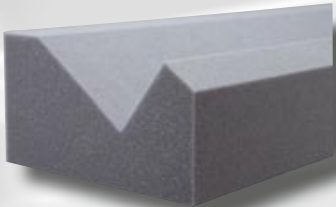

Betten Sie Ihre Loks weich und sicher !

CL52010 Lokliege 30cm lang, Preis 7,95 €
CL52011 Lokliege 60cm lang, Preis 13,95 €
CL52012 Lokliege 90cm lang, Preis 18,95 € *

*) Die 90-cm-Lokliege wird nur bei ausreichender Nachfrage gefertigt.

Unsere Lokliegen dienen der schonenden und sicheren Positionierung von Lokomotiven bei anstehenden Wartungs- und Reparaturarbeiten. Die Lok liegt sicher und frei zugänglich und ermöglicht ruhiges Arbeiten. Jede Lokliege kann auch zum Transport oder zur Präsentation verwendet werden. Material: Schaumstoff, präzise und sauber gestanzt, Made in Germany. Die Lokliegen werden in einem Karton verpackt geliefert und können nach jedem Einsatz wieder staubfrei und UV-geschützt eingelagert werden. Erhältlich in drei unterschiedlichen Längen. Lieferbar ab Ende Februar 2010.